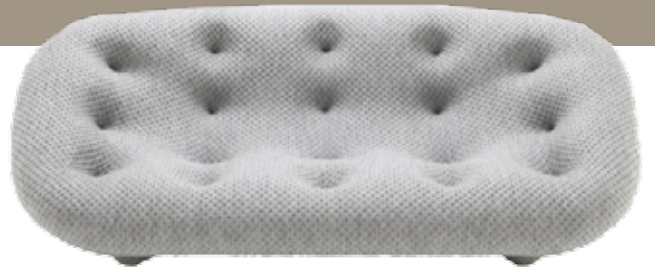

A place to live
becomes a place to
love.

ligne roset FAIR

2017 **6.1** thu ~ **7.2** sun

[動画はこちらから▶](#)

Premium 1

ソファ全モデル **10% OFF**

張替え含みます。

Premium 1

プラスワン特典 **10% OFF**

ソファと一緒にロゼ商品をご購入の方限定。

Premium 1

TOGO限定 スワロフスキー・クリスタル使用

スワロフスキー・クリスタルボタンを
お選びいただくことができます。

ligne roset®