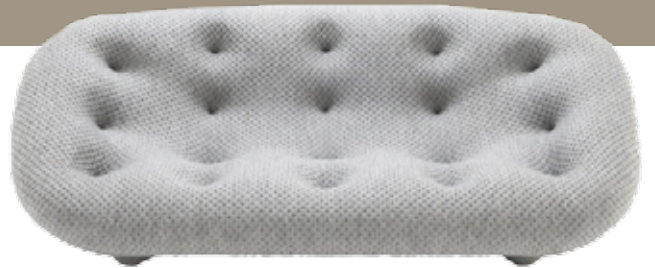

# ligne roset FAIR

2017 **6.1** thu ~ **7.2** sun

[動画はこちらから▶](#)

## Premium 1

ソファ全モデル **10% OFF**

張替え含みます。