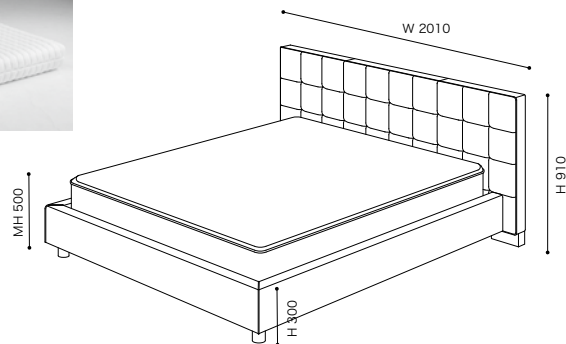

IMPORTANT

豪華でボリューム感のあるヘッドボードのベッドです。
快適なベッドルームをお届けします。

THE CONCEPT (概念) & FEATURE (特徴)

フレームは、ブラックオーク仕上になります。

STRUCTURE (構造)

フレーム: オーク突板
 塗装: ウレタン樹脂塗装
 ボトム: スラットボーゲン
 マットレス: ポケットコイル

● 平面図 1/50 (単位: mm)

マットレス

スラットボーゲンからフレームまでの高さ H65mm

≫ CINELINE BED シネラインベッド | Pagnon & Pelhaitre 2005 パニオン&ペラートル

①	品名 [コード]	シネラインベッド本体BKO
	生地ランク	税込 ¥210,600 (本体 ¥195,000)

+

②	品名 [コード]	スラットボーゲン [7100136158]
	生地ランク	税込 ¥162,000 (本体 ¥150,000)

+

③	品名 [コード]	ヘッドボード
	生地ランク	
	C	税込 ¥151,200 (本体 ¥140,000)
	D	税込 ¥154,440 (本体 ¥143,000)
	E	税込 ¥156,600 (本体 ¥145,000)
	G	税込 ¥159,840 (本体 ¥148,000)
	H	税込 ¥162,000 (本体 ¥150,000)
	I	税込 ¥169,560 (本体 ¥157,000)
	J	税込 ¥174,960 (本体 ¥162,000)
	K	税込 ¥180,360 (本体 ¥167,000)
	L	税込 ¥194,400 (本体 ¥180,000)
	皮革C	税込 ¥410,400 (本体 ¥380,000)
	皮革E	税込 ¥523,800 (本体 ¥485,000)
	皮革G	税込 ¥696,600 (本体 ¥645,000)

+

④	品名 [コード]	ロゼマットレス (サイズ/W1630×D1960×H235) [6512031247]
	生地ランク	税込 ¥145,800 (本体 ¥135,000)

もしくは

⑤	品名 [コード]	ロゼマットレスセパレートタイプ (サイズ/W815×D1960×H235)×2 [6536031249]
	生地ランク	税込 ¥87,480×2 (本体 ¥81,000×2)

※マットレスサイズ1枚ものW1630×D1960×H235
セパレートタイプ(W815×D1960×H235)×2枚より選ぶことができます。
※マットレスセパレートタイプ 梱包数10個口
※マットレス1枚タイプ 梱包数9個口