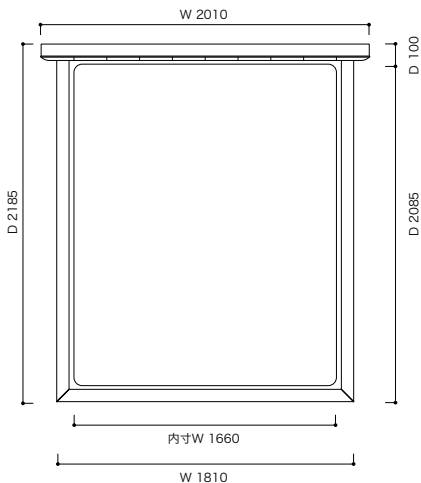

IMPORTANT

豪華でボリューム感のあるヘッドボードのベッドです。
快適なベッドルームをお届けします。

THE CONCEPT (概念) & FEATURE (特徴)

フレームは、ブラックオーク仕上になります。

STRUCTURE (構造)

フレーム: オーク突板
 塗装: ウレタン樹脂塗装
 ボトム: スラットボーゲン
 マットレス: ポケットコイル

● 平面図 1/50 (単位: mm)

マットレス

スラットボーゲンからフレームまでの高さ H65mm

≫ CINELINE BED シネラインベッド | Pagnon & Pelhaitre 2005 パニオン&ペラートル

①	品名 [コード]	シネラインベッド本体BKO
	生地ランク	税込 ¥210,600 (本体 ¥195,000)

+

②	品名 [コード]	スラットボーゲン [7100136158]
	生地ランク	税込 ¥162,000 (本体 ¥150,000)

+

③	品名 [コード]	ヘッドボード
	生地ランク	
	C	税込 ¥151,200 (本体 ¥140,000)
	D	税込 ¥154,440 (本体 ¥143,000)
	E	税込 ¥156,600 (本体 ¥145,000)
	G	税込 ¥159,840 (本体 ¥148,000)
	H	税込 ¥162,000 (本体 ¥150,000)
	I	税込 ¥169,560 (本体 ¥157,000)
	J	税込 ¥174,960 (本体 ¥162,000)
	K	税込 ¥180,360 (本体 ¥167,000)
	L	税込 ¥194,400 (本体 ¥180,000)
	皮革C	税込 ¥410,400 (本体 ¥380,000)
	皮革E	税込 ¥523,800 (本体 ¥485,000)
	皮革G	税込 ¥696,600 (本体 ¥645,000)

+

④	品名 [コード]	ロゼマットレス (サイズ/W1630×D1960×H235) [6512031247]
	生地ランク	税込 ¥145,800 (本体 ¥135,000)

もしくは

⑤	品名 [コード]	ロゼマットレスセパレートタイプ (サイズ/W815×D1960×H235)×2 [6536031249]
	生地ランク	税込 ¥87,480×2 (本体 ¥81,000×2)

※マットレスサイズ1枚ものW1630×D1960×H235
セパレートタイプ(W815×D1960×H235)×2枚より選ぶことができます。
※マットレスセパレートタイプ 梱包数10個口
※マットレス1枚タイプ 梱包数9個口