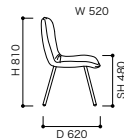

» CALIN steel leg カラン スチールレッグ

Pascal Mourgue1997 パスカル ムールグ

品名 [コード] 生地ランク	本体+カバー	専用カバー
C	税込 ¥ 68,040 (本体¥ 63,000)	税込 ¥ 21,600 (本体¥ 20,000)
D	税込 ¥ 70,200 (本体¥ 65,000)	税込 ¥ 23,760 (本体¥ 22,000)
E	税込 ¥ 71,280 (本体¥ 66,000)	税込 ¥ 24,840 (本体¥ 23,000)
G	税込 ¥ 73,440 (本体¥ 68,000)	税込 ¥ 27,000 (本体¥ 25,000)
H	税込 ¥ 74,520 (本体¥ 69,000)	税込 ¥ 28,080 (本体¥ 26,000)
I	税込 ¥ 78,840 (本体¥ 73,000)	税込 ¥ 32,400 (本体¥ 30,000)
J	税込 ¥ 82,080 (本体¥ 76,000)	税込 ¥ 35,640 (本体¥ 33,000)
K	税込 ¥ 85,320 (本体¥ 79,000)	税込 ¥ 38,880 (本体¥ 36,000)
L	税込 ¥ 89,640 (本体¥ 83,000)	税込 ¥ 43,200 (本体¥ 40,000)
皮革C	税込 ¥ 129,600 (本体¥120,000)	税込 ¥ 83,160 (本体¥ 77,000)
皮革E	税込 ¥ 151,200 (本体¥140,000)	税込 ¥ 104,760 (本体¥ 97,000)
皮革G	税込 ¥ 183,600 (本体¥170,000)	税込 ¥ 137,160 (本体¥127,000)

SIZE: W520×D620×H810 SH480

- 脚/スチールパイプ
- 脚カラー/SI, BK, WH
- 塗装/エナメル塗装
- カバーリングタイプ
(カバーは取り外してドライクリーニングできます)
- 重量/約6.2kg

※ダイニングチェアのウレタン補充は出来ません。

» CALIN wood leg カラン ウッドレッグ

Pascal Mourgue2015 パスカル ムールグ

品名 [コード] 生地ランク	本体+カバー	専用カバー
C	税込 ¥ 93,960 (本体¥ 87,000)	税込 ¥ 21,600 (本体¥ 20,000)
D	税込 ¥ 96,120 (本体¥ 89,000)	税込 ¥ 23,760 (本体¥ 22,000)
E	税込 ¥ 97,200 (本体¥ 90,000)	税込 ¥ 24,840 (本体¥ 23,000)
G	税込 ¥ 99,360 (本体¥ 92,000)	税込 ¥ 27,000 (本体¥ 25,000)
H	税込 ¥ 100,440 (本体¥ 93,000)	税込 ¥ 28,080 (本体¥ 26,000)
I	税込 ¥ 104,760 (本体¥ 97,000)	税込 ¥ 32,400 (本体¥ 30,000)
J	税込 ¥ 108,000 (本体¥100,000)	税込 ¥ 35,640 (本体¥ 33,000)
K	税込 ¥ 111,240 (本体¥103,000)	税込 ¥ 38,880 (本体¥ 36,000)
L	税込 ¥ 115,560 (本体¥107,000)	税込 ¥ 43,200 (本体¥ 40,000)
皮革C	税込 ¥ 155,520 (本体¥144,000)	税込 ¥ 83,160 (本体¥ 77,000)
皮革E	税込 ¥ 177,120 (本体¥164,000)	税込 ¥ 104,760 (本体¥ 97,000)
皮革G	税込 ¥ 209,520 (本体¥194,000)	税込 ¥ 137,160 (本体¥127,000)

SIZE: W520×D620×H830 SH490

- 脚/無垢ビーチ材
- 脚カラー/NB, GRB
- 塗装/ウレタン樹脂塗装
- カバーリングタイプ
(カバーは取り外してドライクリーニングできます)

※ダイニングチェアのウレタン補充は出来ません。