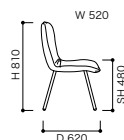

SIZE: W520×D620×H810 SH480

- 脚/スチールパイプ
- 脚カラー/SI, BK, WH
- 塗装/エナメル塗装
- カバーリングタイプ
(カバーは取り外してドライクリーニングできます)
- 重量/約6.2kg

※ダイニングチェアのウレタン補充は出来ません。

» CALIN wood leg カラン ウッドレッグ

Pascal Mourgue2015 パスカル ムールグ

品名 [コード] 生地ランク	本体+カバー	専用カバー
C	税込 ¥ 93,960 (本体¥ 87,000)	税込 ¥ 21,600 (本体¥ 20,000)
D	税込 ¥ 96,120 (本体¥ 89,000)	税込 ¥ 23,760 (本体¥ 22,000)
E	税込 ¥ 97,200 (本体¥ 90,000)	税込 ¥ 24,840 (本体¥ 23,000)
G	税込 ¥ 99,360 (本体¥ 92,000)	税込 ¥ 27,000 (本体¥ 25,000)
H	税込 ¥ 100,440 (本体¥ 93,000)	税込 ¥ 28,080 (本体¥ 26,000)
I	税込 ¥ 104,760 (本体¥ 97,000)	税込 ¥ 32,400 (本体¥ 30,000)
J	税込 ¥ 108,000 (本体¥100,000)	税込 ¥ 35,640 (本体¥ 33,000)
K	税込 ¥ 111,240 (本体¥103,000)	税込 ¥ 38,880 (本体¥ 36,000)
L	税込 ¥ 115,560 (本体¥107,000)	税込 ¥ 43,200 (本体¥ 40,000)
皮革C	税込 ¥ 155,520 (本体¥144,000)	税込 ¥ 83,160 (本体¥ 77,000)
皮革E	税込 ¥ 177,120 (本体¥164,000)	税込 ¥ 104,760 (本体¥ 97,000)
皮革G	税込 ¥ 209,520 (本体¥194,000)	税込 ¥ 137,160 (本体¥127,000)

SIZE: W520×D620×H830 SH490

- 脚/無垢ビーチ材
- 脚カラー/NB, GRB
- 塗装/ウレタン樹脂塗装
- カバーリングタイプ
(カバーは取り外してドライクリーニングできます)

※ダイニングチェアのウレタン補充は出来ません。