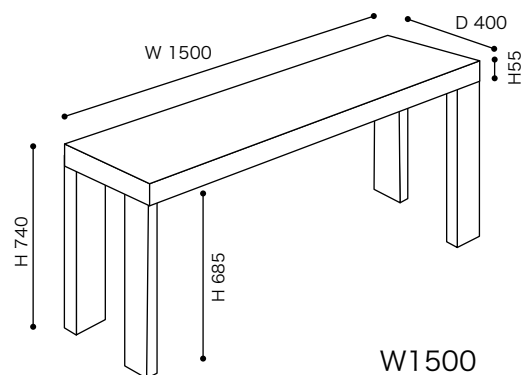

DEDICATO デディカートシリーズ

コンソール

天板カラー BKO NO NW WHツヤ TAPツヤ RBK

» DEDICATO / Didier Gomez 2005
デディカート / ディジェ ゴメズ

コンソール120

NW 製造
約50日

WHツヤ TAPツヤ 製造
約60日

税込 ¥216,000 (本体 ¥200,000)

- ●天板 /
  ・NW/ウォールナット突板
  ・WHツヤ・TAPツヤ/MDF
- ●脚 /
  ・NW/ウォールナット突板
  ・WHツヤ・TAPツヤ/集成材
- ●塗装 /
  ・NW/ウレタン樹脂塗装
  ・WHツヤ・TAPツヤ/エナメル塗装

日本製

» DEDICATO / Didier Gomez 2005
デディカート / ディジェ ゴメズ

コンソール120

BKO NO 製造
約50日

税込 ¥205,200 (本体 ¥190,000)

- ●天板 / オーク突板
- ●脚 / オーク突板
- ●塗装 / ウレタン樹脂塗装

日本製

» DEDICATO / Didier Gomez 2005
デディカート / ディジェ ゴメズ

コンソール120

RBK 製造
約60日

税込 ¥226,800 (本体 ¥210,000)

- ●天板 / 紫檀突板
- ●脚 / 紫檀突板
- ●塗装 / ウレタン樹脂塗装

日本製

» DEDICATO / Didier Gomez 2005
デディカート / ディジェ ゴメズ

コンソール150

NW 製造
約50日

WHツヤ TAPツヤ 製造
約60日

税込 ¥248,400 (本体 ¥230,000)

- ●天板 /
  ・NW/ウォールナット突板
  ・WHツヤ・TAPツヤ/MDF
- ●脚 /
  ・NW/ウォールナット突板
  ・WHツヤ・TAPツヤ/集成材
- ●塗装 /
  ・NW/ウレタン樹脂塗装
  ・WHツヤ・TAPツヤ/エナメル塗装

日本製