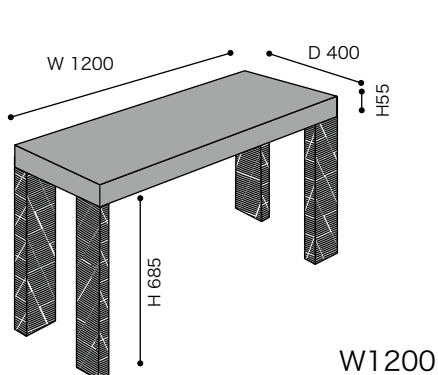

DEDICATO デディカートシリーズ

コンソール

天板カラー BKO NO NW WHツヤ TAPツヤ RBK

» DEDICATO / Didier Gomez 2005
デディカート / ディジェ ゴメズ

コンソール120

NW 製造
約50日

WHツヤ TAPツヤ 製造
約60日

税込 ¥216,000 (本体 ¥200,000)

- ●天板 /
  ・NW/ウォールナット突板
  ・WHツヤ・TAPツヤ/MDF
- ●脚 /
  ・NW/ウォールナット突板
  ・WHツヤ・TAPツヤ/集成材
- ●塗装 /
  ・NW/ウレタン樹脂塗装
  ・WHツヤ・TAPツヤ/エナメル塗装

日本製

» DEDICATO / Didier Gomez 2005
デディカート / ディジェ ゴメズ

コンソール120

BKO NO 製造
約50日

税込 ¥205,200 (本体 ¥190,000)

- ●天板 / オーク突板
- ●脚 / オーク突板
- ●塗装 / ウレタン樹脂塗装

日本製

» DEDICATO / Didier Gomez 2005
デディカート / ディジェ ゴメズ

コンソール120

RBK 製造
約60日

税込 ¥226,800 (本体 ¥210,000)

- ●天板 / 紫檀突板
- ●脚 / 紫檀突板
- ●塗装 / ウレタン樹脂塗装

日本製

» DEDICATO / Didier Gomez 2005
デディカート / ディジェ ゴメズ

コンソール150

NW 製造
約50日

WHツヤ TAPツヤ 製造
約60日

税込 ¥248,400 (本体 ¥230,000)

- ●天板 /
  ・NW/ウォールナット突板
  ・WHツヤ・TAPツヤ/MDF
- ●脚 /
  ・NW/ウォールナット突板
  ・WHツヤ・TAPツヤ/集成材
- ●塗装 /
  ・NW/ウレタン樹脂塗装
  ・WHツヤ・TAPツヤ/エナメル塗装

日本製