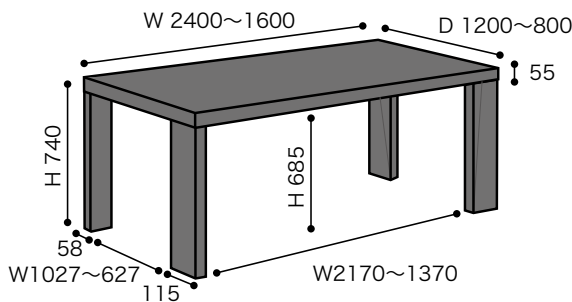

DEDICATO デディカートシリーズ

ダイニングテーブル

天板カラー

DEDICATO/Didier Gomez 2004
デディカート / ディジェ ゴメズ

D	W	カラー	2400	2300	2200	2100	2000	1900	1800	1700	1600
1200		BKO NO	税込 ¥426,600 (本体 ¥395,000)	税込 ¥415,800 (本体 ¥385,000)	税込 ¥405,000 (本体 ¥375,000)	税込 ¥394,200 (本体 ¥365,000)	税込 ¥378,000 (本体 ¥350,000)	税込 ¥372,600 (本体 ¥345,000)	税込 ¥367,200 (本体 ¥340,000)	税込 ¥361,800 (本体 ¥335,000)	税込 ¥356,400 (本体 ¥330,000)
		WH ツヤ TAP ツヤ	---	---	---	---	---	---	---	---	---
		NW	税込 ¥453,600 (本体 ¥420,000)	税込 ¥442,800 (本体 ¥410,000)	税込 ¥432,000 (本体 ¥400,000)	税込 ¥421,200 (本体 ¥390,000)	税込 ¥405,000 (本体 ¥375,000)	税込 ¥399,600 (本体 ¥370,000)	税込 ¥394,200 (本体 ¥365,000)	税込 ¥388,800 (本体 ¥360,000)	税込 ¥383,400 (本体 ¥355,000)
		RBK	税込 ¥518,400 (本体 ¥480,000)	税込 ¥507,600 (本体 ¥470,000)	税込 ¥496,800 (本体 ¥460,000)	税込 ¥486,000 (本体 ¥450,000)	税込 ¥469,800 (本体 ¥435,000)	税込 ¥464,400 (本体 ¥430,000)	税込 ¥459,000 (本体 ¥425,000)	税込 ¥453,600 (本体 ¥420,000)	税込 ¥448,200 (本体 ¥415,000)
1100		BKO NO	税込 ¥421,200 (本体 ¥390,000)	税込 ¥410,400 (本体 ¥380,000)	税込 ¥399,600 (本体 ¥370,000)	税込 ¥388,800 (本体 ¥360,000)	税込 ¥372,600 (本体 ¥345,000)	税込 ¥367,200 (本体 ¥340,000)	税込 ¥361,800 (本体 ¥335,000)	税込 ¥356,400 (本体 ¥330,000)	税込 ¥351,000 (本体 ¥325,000)
		WH ツヤ TAP ツヤ	---	---	---	---	---	---	---	---	---
		NW	税込 ¥448,200 (本体 ¥415,000)	税込 ¥437,400 (本体 ¥405,000)	税込 ¥426,600 (本体 ¥395,000)	税込 ¥415,800 (本体 ¥385,000)	税込 ¥399,600 (本体 ¥370,000)	税込 ¥394,200 (本体 ¥365,000)	税込 ¥388,800 (本体 ¥360,000)	税込 ¥383,400 (本体 ¥355,000)	税込 ¥378,000 (本体 ¥350,000)
		RBK	税込 ¥513,000 (本体 ¥475,000)	税込 ¥502,200 (本体 ¥465,000)	税込 ¥491,400 (本体 ¥455,000)	税込 ¥480,600 (本体 ¥445,000)	税込 ¥464,400 (本体 ¥430,000)	税込 ¥459,000 (本体 ¥425,000)	税込 ¥453,600 (本体 ¥420,000)	税込 ¥448,200 (本体 ¥415,000)	税込 ¥442,800 (本体 ¥410,000)
1000		BKO NO	税込 ¥415,800 (本体 ¥385,000)	税込 ¥405,000 (本体 ¥375,000)	税込 ¥394,200 (本体 ¥365,000)	税込 ¥383,400 (本体 ¥355,000)	税込 ¥367,200 (本体 ¥340,000)	税込 ¥361,800 (本体 ¥335,000)	税込 ¥356,400 (本体 ¥330,000)	税込 ¥351,000 (本体 ¥325,000)	税込 ¥345,600 (本体 ¥320,000)
		WH ツヤ TAP ツヤ	---	---	---	税込 ¥410,400 (本体 ¥380,000)	税込 ¥394,200 (本体 ¥365,000)	税込 ¥388,800 (本体 ¥360,000)	税込 ¥383,400 (本体 ¥355,000)	税込 ¥378,000 (本体 ¥350,000)	税込 ¥372,600 (本体 ¥345,000)
		NW	税込 ¥442,800 (本体 ¥410,000)	税込 ¥432,000 (本体 ¥400,000)	税込 ¥421,200 (本体 ¥390,000)	税込 ¥410,400 (本体 ¥380,000)	税込 ¥394,200 (本体 ¥365,000)	税込 ¥388,800 (本体 ¥360,000)	税込 ¥383,400 (本体 ¥355,000)	税込 ¥378,000 (本体 ¥350,000)	税込 ¥372,600 (本体 ¥345,000)
		RBK	税込 ¥507,600 (本体 ¥470,000)	税込 ¥496,800 (本体 ¥460,000)	税込 ¥486,000 (本体 ¥450,000)	税込 ¥475,200 (本体 ¥440,000)	税込 ¥459,000 (本体 ¥425,000)	税込 ¥453,600 (本体 ¥420,000)	税込 ¥448,200 (本体 ¥415,000)	税込 ¥442,800 (本体 ¥410,000)	税込 ¥437,400 (本体 ¥405,000)
900		BKO NO	税込 ¥410,400 (本体 ¥380,000)	税込 ¥399,600 (本体 ¥370,000)	税込 ¥388,800 (本体 ¥360,000)	税込 ¥378,000 (本体 ¥350,000)	税込 ¥361,800 (本体 ¥335,000)	税込 ¥356,400 (本体 ¥330,000)	税込 ¥351,000 (本体 ¥325,000)	税込 ¥345,600 (本体 ¥320,000)	税込 ¥340,200 (本体 ¥315,000)
		WH ツヤ TAP ツヤ	---	---	---	税込 ¥405,000 (本体 ¥375,000)	税込 ¥388,800 (本体 ¥360,000)	税込 ¥383,400 (本体 ¥355,000)	税込 ¥378,000 (本体 ¥350,000)	税込 ¥372,600 (本体 ¥345,000)	税込 ¥367,200 (本体 ¥340,000)
		NW	税込 ¥437,400 (本体 ¥405,000)	税込 ¥426,600 (本体 ¥395,000)	税込 ¥415,800 (本体 ¥385,000)	税込 ¥405,000 (本体 ¥375,000)	税込 ¥388,800 (本体 ¥360,000)	税込 ¥383,400 (本体 ¥355,000)	税込 ¥378,000 (本体 ¥350,000)	税込 ¥372,600 (本体 ¥345,000)	税込 ¥367,200 (本体 ¥340,000)
		RBK	税込 ¥502,200 (本体 ¥465,000)	税込 ¥491,400 (本体 ¥455,000)	税込 ¥480,600 (本体 ¥445,000)	税込 ¥469,800 (本体 ¥435,000)	税込 ¥453,600 (本体 ¥420,000)	税込 ¥448,200 (本体 ¥415,000)	税込 ¥442,800 (本体 ¥410,000)	税込 ¥437,400 (本体 ¥405,000)	税込 ¥432,000 (本体 ¥400,000)
800		BKO NO	税込 ¥405,000 (本体 ¥375,000)	税込 ¥394,200 (本体 ¥365,000)	税込 ¥383,400 (本体 ¥355,000)	税込 ¥372,600 (本体 ¥345,000)	税込 ¥356,400 (本体 ¥330,000)	税込 ¥351,000 (本体 ¥325,000)	税込 ¥345,600 (本体 ¥320,000)	税込 ¥340,200 (本体 ¥315,000)	税込 ¥334,800 (本体 ¥310,000)
		WH ツヤ TAP ツヤ	---	---	---	税込 ¥399,600 (本体 ¥370,000)	税込 ¥383,400 (本体 ¥355,000)	税込 ¥378,000 (本体 ¥350,000)	税込 ¥372,600 (本体 ¥345,000)	税込 ¥367,200 (本体 ¥340,000)	税込 ¥361,800 (本体 ¥335,000)
		NW	税込 ¥432,000 (本体 ¥400,000)	税込 ¥421,200 (本体 ¥390,000)	税込 ¥410,400 (本体 ¥380,000)	税込 ¥399,600 (本体 ¥370,000)	税込 ¥383,400 (本体 ¥355,000)	税込 ¥378,000 (本体 ¥350,000)	税込 ¥372,600 (本体 ¥345,000)	税込 ¥367,200 (本体 ¥340,000)	税込 ¥361,800 (本体 ¥335,000)
		RBK	税込 ¥496,800 (本体 ¥460,000)	税込 ¥486,000 (本体 ¥450,000)	税込 ¥475,200 (本体 ¥440,000)	税込 ¥464,400 (本体 ¥430,000)	税込 ¥448,200 (本体 ¥415,000)	税込 ¥442,800 (本体 ¥410,000)	税込 ¥437,400 (本体 ¥405,000)	税込 ¥432,000 (本体 ¥400,000)	税込 ¥426,600 (本体 ¥395,000)