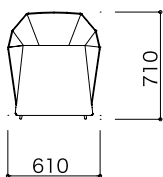

**THE CONCEPT (概念) & FEATURE (特徴)**

フランス語 エリザベート(女の子名)の愛称です。  
2009年にデザインしたチェアの追加アイテムです。  
とてもコンパクトで快適なアイテムです。  
樹脂にウレタンフォーム入りのシューティングで座り心地がよいです。

**STRUCTURE (構造)**

ワンアームチェア。プリリアントクローム仕上。

●平面図 (単位:mm)

- ・本体の高さ:740mm
- ・座面の高さ:420mm

生地ランク	品名 [コード]	1P [9352]
I		税込 ¥157,500 (本体 ¥150,000)
L		税込 ¥178,500 (本体 ¥170,000)

Iランク アヴェニール  
Lランク エクセーヌ