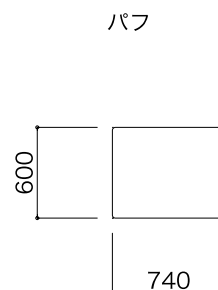

**IMPORTANT**

2P、2P片肘左・右、2P両肘

3P、3P片肘左・右、3P両肘

パフ

クッション

のアイテムバリエーションがあります。

・同じ種類の生地でコンビ張りができます。

・コンビ張りの際は、パーツの指定があります。

TEH CONCEPT(概念) & FEATURE(特徴)

アンターイユは、座り心地がよく、使いやすいソファです。アンターイユとは「切り込み、溝」という意味があります。ソファの中に小さい「切り込み」があり、その中にテーブルをはめ込んで本を読んだり、食事をしたり、何かを書いたりすることができます。コンベンションと切り離れた形のソファです。様々な奥行きと高さのシーティングは、不均等にすることによって動きのある、また生きているような感覚を与えるソファの印象が生まれます。

STRUCTURE(構造)■**素材:**パネルフレーム、ウレタンフォーム

・肘は後で購入し取り付けができます。

●平面図 (単位:mm)

コンビ張り価格

生地ランク	品名 [コード]	2P [9420]	2P片肘R/L L [9421] R [9422]	2P両肘 [9423]	パフ [9428]
C		税込 ¥283,500 (本体¥270,000)	税込 ¥329,700 (本体¥314,000)	税込 ¥375,900 (本体¥358,000)	税込 ¥70,350 (本体¥67,000)
D		税込 ¥288,750 (本体¥275,000)	税込 ¥336,000 (本体¥320,000)	税込 ¥383,250 (本体¥365,000)	税込 ¥72,450 (本体¥69,000)
E		税込 ¥294,000 (本体¥280,000)	税込 ¥342,300 (本体¥326,000)	税込 ¥390,600 (本体¥372,000)	税込 ¥74,550 (本体¥71,000)
G		税込 ¥299,250 (本体¥285,000)	税込 ¥348,600 (本体¥332,000)	税込 ¥397,950 (本体¥379,000)	税込 ¥76,650 (本体¥73,000)
H		税込 ¥304,500 (本体¥290,000)	税込 ¥354,900 (本体¥338,000)	税込 ¥405,300 (本体¥386,000)	税込 ¥78,750 (本体¥75,000)
I		税込 ¥330,750 (本体¥315,000)	税込 ¥383,250 (本体¥365,000)	税込 ¥435,750 (本体¥415,000)	税込 ¥81,900 (本体¥78,000)
J		税込 ¥346,500 (本体¥330,000)	税込 ¥401,100 (本体¥382,000)	税込 ¥455,700 (本体¥434,000)	税込 ¥84,000 (本体¥80,000)
K		税込 ¥367,500 (本体¥350,000)	税込 ¥425,250 (本体¥405,000)	税込 ¥483,000 (本体¥460,000)	税込 ¥88,200 (本体¥84,000)
L		税込 ¥399,000 (本体¥380,000)	税込 ¥462,000 (本体¥440,000)	税込 ¥525,000 (本体¥500,000)	税込 ¥94,500 (本体¥90,000)