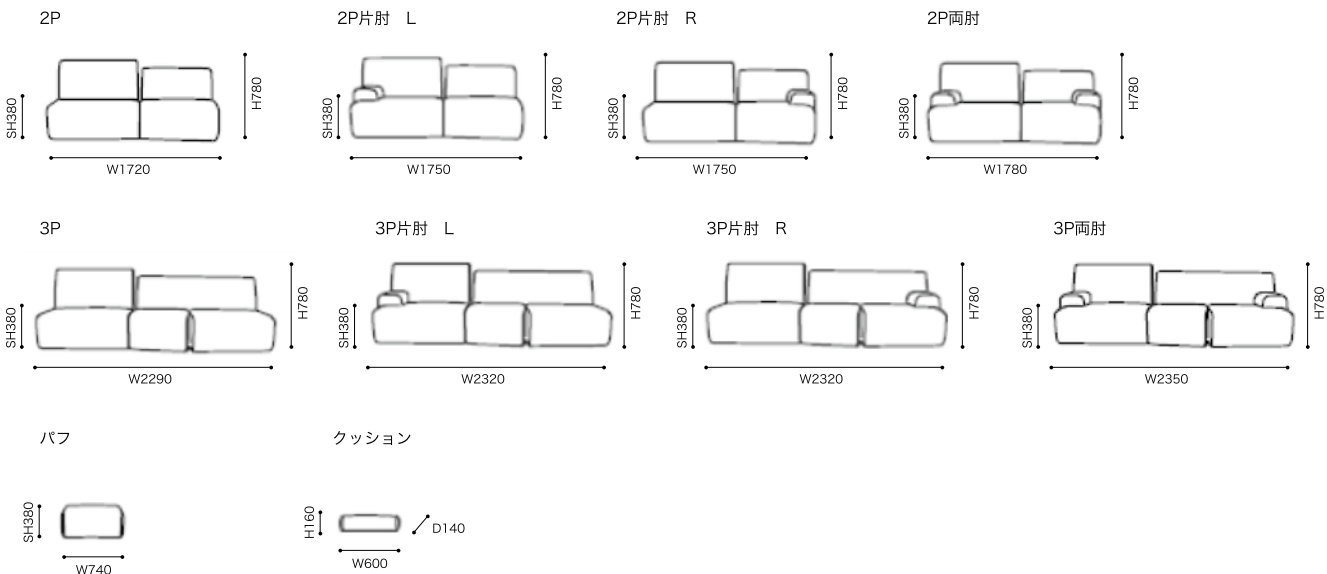

生地ランク	品名 [コード]	3P [9424]	3P片肘R/L L [9425] R [9426]	3P両肘 [9427]	クッション [9409]
C		税込 ¥378,000 (本体¥360,000)	税込 ¥424,200 (本体¥404,000)	税込 ¥470,400 (本体¥448,000)	税込 ¥19,950 (本体¥19,000)
D		税込 ¥383,250 (本体¥365,000)	税込 ¥430,500 (本体¥410,000)	税込 ¥477,750 (本体¥455,000)	税込 ¥21,000 (本体¥20,000)
E		税込 ¥388,500 (本体¥370,000)	税込 ¥436,800 (本体¥416,000)	税込 ¥485,100 (本体¥462,000)	税込 ¥22,050 (本体¥21,000)
G		税込 ¥393,750 (本体¥375,000)	税込 ¥443,100 (本体¥422,000)	税込 ¥492,450 (本体¥469,000)	税込 ¥23,100 (本体¥22,000)
H		税込 ¥399,000 (本体¥380,000)	税込 ¥449,400 (本体¥428,000)	税込 ¥499,800 (本体¥476,000)	税込 ¥24,150 (本体¥23,000)
I		税込 ¥430,500 (本体¥410,000)	税込 ¥483,000 (本体¥460,000)	税込 ¥535,500 (本体¥510,000)	税込 ¥25,200 (本体¥24,000)
J		税込 ¥446,250 (本体¥425,000)	税込 ¥500,850 (本体¥477,000)	税込 ¥555,450 (本体¥529,000)	税込 ¥26,250 (本体¥25,000)
K		税込 ¥472,500 (本体¥450,000)	税込 ¥530,250 (本体¥505,000)	税込 ¥588,000 (本体¥560,000)	税込 ¥28,350 (本体¥27,000)
L		税込 ¥504,000 (本体¥480,000)	税込 ¥567,000 (本体¥540,000)	税込 ¥630,000 (本体¥600,000)	税込 ¥31,500 (本体¥30,000)

肘の価格 税込 ¥46,200 (本体¥44,000)

●正面図 (単位:mm)