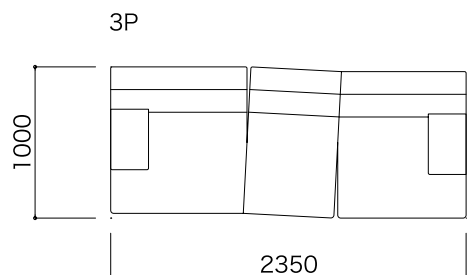

**IMPORTANT**

2P、2P片肘左・右、2P両肘

3P、3P片肘左・右、3P両肘

パフ

クッション

のアイテムバリエーションがあります。

・同じ種類の生地でコンビ張りができます。

・コンビ張りの際は、パーツの指定があります。

TEH CONCEPT(概念) & FEATURE(特徴)

アンターイユは、座り心地がよく、使いやすいソファです。アンターイユとは「切り込み、溝」という意味があります。ソファの中に小さい「切り込み」があり、その中にテーブルをはめ込んで本を読んだり、食事をしたり、何かを書いたりすることができます。コンベンションと切り離れた形のソファです。様々な奥行きと高さのシーティングは、不均等にすることによって動きのある、また生きているような感覚を与えるソファの印象が生まれます。

STRUCTURE(構造)■**素材:**パネルフレーム、ウレタンフォーム

・肘は後で購入し取り付けができます。

●平面図 (単位:mm)

コンビ張り価格

生地ランク	品名 [コード]	2P [9420]	2P片肘R/L L [9421] R [9422]	2P両肘 [9423]	パフ [9428]
C		税込 ¥283,500 (本体¥270,000)	税込 ¥329,700 (本体¥314,000)	税込 ¥375,900 (本体¥358,000)	税込 ¥70,350 (本体¥67,000)
D		税込 ¥288,750 (本体¥275,000)	税込 ¥336,000 (本体¥320,000)	税込 ¥383,250 (本体¥365,000)	税込 ¥72,450 (本体¥69,000)
E		税込 ¥294,000 (本体¥280,000)	税込 ¥342,300 (本体¥326,000)	税込 ¥390,600 (本体¥372,000)	税込 ¥74,550 (本体¥71,000)
G		税込 ¥299,250 (本体¥285,000)	税込 ¥348,600 (本体¥332,000)	税込 ¥397,950 (本体¥379,000)	税込 ¥76,650 (本体¥73,000)
H		税込 ¥304,500 (本体¥290,000)	税込 ¥354,900 (本体¥338,000)	税込 ¥405,300 (本体¥386,000)	税込 ¥78,750 (本体¥75,000)
I		税込 ¥330,750 (本体¥315,000)	税込 ¥383,250 (本体¥365,000)	税込 ¥435,750 (本体¥415,000)	税込 ¥81,900 (本体¥78,000)
J		税込 ¥346,500 (本体¥330,000)	税込 ¥401,100 (本体¥382,000)	税込 ¥455,700 (本体¥434,000)	税込 ¥84,000 (本体¥80,000)
K		税込 ¥367,500 (本体¥350,000)	税込 ¥425,250 (本体¥405,000)	税込 ¥483,000 (本体¥460,000)	税込 ¥88,200 (本体¥84,000)
L		税込 ¥399,000 (本体¥380,000)	税込 ¥462,000 (本体¥440,000)	税込 ¥525,000 (本体¥500,000)	税込 ¥94,500 (本体¥90,000)

肘の価格 税込 ¥46,200 (本体¥44,000)

●正面図 (単位:mm)

IMPORTANT

TEH CONCEPT (概念) & FEATURE (特徴)

アンターイユとは「切り込み、溝」という意味があります。ソファの中に小さい「切り込み」があり、その中にテーブルをはめ込んで本を読んだり、食事をしたり、何かを書いたりすることができます。アンターイユ専用のテーブルです。

STRUCTURE (構造)