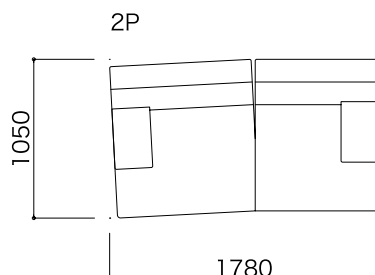

**IMPORTANT**

2P、2P片肘左・右、2P両肘

3P、3P片肘左・右、3P両肘

パフ

クッション

のアイテムバリエーションがあります。

・同じ種類の生地でコンビ張りができます。

・コンビ張りの際は、パーツの指定があります。

TEH CONCEPT(概念) & FEATURE(特徴)

アンターイユは、座り心地がよく、使いやすいソファです。アンターイユとは「切り込み、溝」という意味があります。ソファの中に小さい「切り込み」があり、その中にテーブルをはめ込んで本を読んだり、食事をしたり、何かを書いたりすることができます。コンベンションと切り離れた形のソファです。様々な奥行きと高さのシーティングは、不均等にすることによって動きのある、また生きているような感覚を与えるソファの印象が生まれます。

STRUCTURE(構造)■**素材:**パネルフレーム、ウレタンフォーム

・肘は後で購入し取り付けができます。

●平面図 (単位:mm)

コンビ張り価格

生地ランク	品名 [コード]	2P [9420]	2P片肘R/L L [9421] R [9422]	2P両肘 [9423]	パフ [9428]
C		税込 ¥283,500 (本体¥270,000)	税込 ¥329,700 (本体¥314,000)	税込 ¥375,900 (本体¥358,000)	税込 ¥70,350 (本体¥67,000)
D		税込 ¥288,750 (本体¥275,000)	税込 ¥336,000 (本体¥320,000)	税込 ¥383,250 (本体¥365,000)	税込 ¥72,450 (本体¥69,000)
E		税込 ¥294,000 (本体¥280,000)	税込 ¥342,300 (本体¥326,000)	税込 ¥390,600 (本体¥372,000)	税込 ¥74,550 (本体¥71,000)
G		税込 ¥299,250 (本体¥285,000)	税込 ¥348,600 (本体¥332,000)	税込 ¥397,950 (本体¥379,000)	税込 ¥76,650 (本体¥73,000)
H		税込 ¥304,500 (本体¥290,000)	税込 ¥354,900 (本体¥338,000)	税込 ¥405,300 (本体¥386,000)	税込 ¥78,750 (本体¥75,000)
I		税込 ¥330,750 (本体¥315,000)	税込 ¥383,250 (本体¥365,000)	税込 ¥435,750 (本体¥415,000)	税込 ¥81,900 (本体¥78,000)
J		税込 ¥346,500 (本体¥330,000)	税込 ¥401,100 (本体¥382,000)	税込 ¥455,700 (本体¥434,000)	税込 ¥84,000 (本体¥80,000)
K		税込 ¥367,500 (本体¥350,000)	税込 ¥425,250 (本体¥405,000)	税込 ¥483,000 (本体¥460,000)	税込 ¥88,200 (本体¥84,000)
L		税込 ¥399,000 (本体¥380,000)	税込 ¥462,000 (本体¥440,000)	税込 ¥525,000 (本体¥500,000)	税込 ¥94,500 (本体¥90,000)

肘の価格 税込 ¥46,200 (本体¥44,000)

●正面図 (単位:mm)

IMPORTANT

TEH CONCEPT (概念) & FEATURE (特徴)

アンターイユとは「切り込み、溝」という意味があります。ソファの中に小さい「切り込み」があり、その中にテーブルをはめ込んで本を読んだり、食事をしたり、何かを書いたりすることができます。アンターイユ専用のテーブルです。

STRUCTURE (構造)