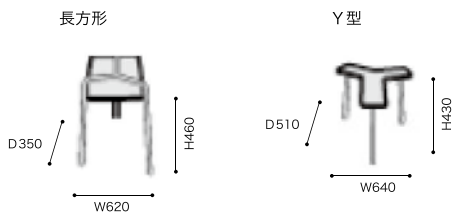

肘の価格 税込 ¥46,200 (本体¥44,000)

●正面図 (単位:mm)

IMPORTANT

TEH CONCEPT (概念) & FEATURE (特徴)

アンターイユとは「切り込み、溝」という意味があります。ソファの中に小さい「切り込み」があり、その中にテーブルをはめ込んで本を読んだり、食事をしたり、何かを書いたりすることができます。アンターイユ専用のテーブルです。

STRUCTURE (構造)

- 素材: MDF、スチール
- カラー: アルジール色
- 重量: 長方形 3.9kg
Y型 3.7kg

●正面図 (単位:mm)

品名 [コード]	長方形 [9981311]	Y型 [9981310]
	税込 ¥50,400 (本体¥48,000)	税込 ¥57,750 (本体¥55,000)