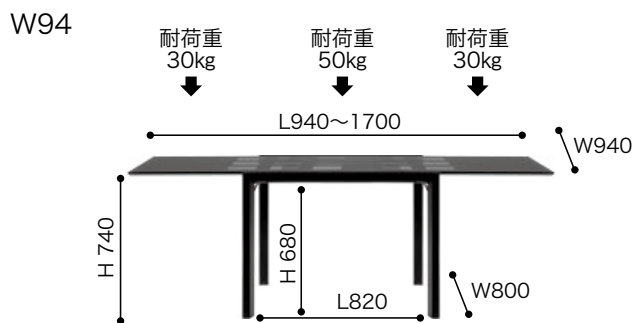

**EXTENSIA** エクステンシアダイニングテーブル

脚カラー

- BKO NO NW WH TAP RBK

●収納時の耐荷重/75kg

≫ EXTENSIA/Ligne Roset 1991  
エクステンシア / リーン ロゼ

W94 グレーガラス

BKO **在庫** [L200024458] NO **製造** 約50日

- 天 板/グレーガラス 強化ガラス 飛散防止フィルム加工
  - 脚 /オーク突板
  - 塗 装/ウレタン樹脂塗装
  - 重 量/約63kg
- ※ガラス天板は大・小2枚にわかれていきます。

日本製

税込 ¥334,800 (本体 ¥310,000)

≫ EXTENSIA/Ligne Roset 1991  
エクステンシア / リーン ロゼ

W94 グレーガラス

WH TAP **製造** 約60日

- 天 板/グレーガラス 強化ガラス 飛散防止フィルム加工
  - 脚 /集成材
  - 塗 装/エナメル塗装
  - 重 量/約63kg
- ※ガラス天板は大・小2枚にわかれていきます。

日本製

税込 ¥388,800 (本体 ¥360,000)