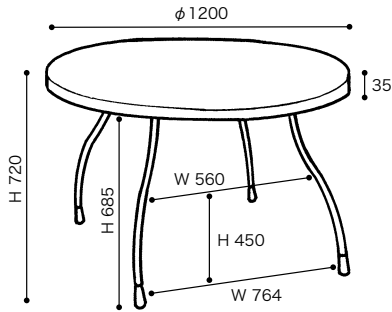

Pascal Mourgue Dining Table パスカル ムールグ ダイニングテーブル

Φ120

Φ110

Φ100

天板カラー BKO NO NW WH TAP RBK

脚カラー/シルバー[7400137466]・ブラック[7400137465]・ホワイト[7400137464]

» Pascal Mourgue Dining Table

パスカル ムールグ ダイニングテーブル