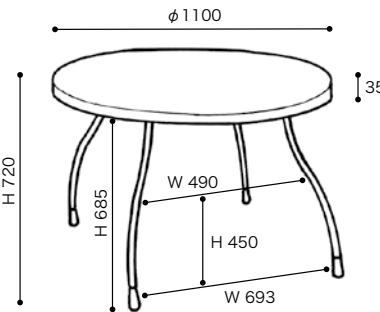

Pascal Mourgue Dining Table パスカル ムールグ ダイニングテーブル

Φ120

Φ110

Φ100

天板カラー BKO NO NW WH TAP RBK

脚カラー/シルバー[7400137466]・ブラック[7400137465]・ホワイト[7400137464]

» Pascal Mourgue Dining Table

パスカル ムールグ ダイニングテーブル