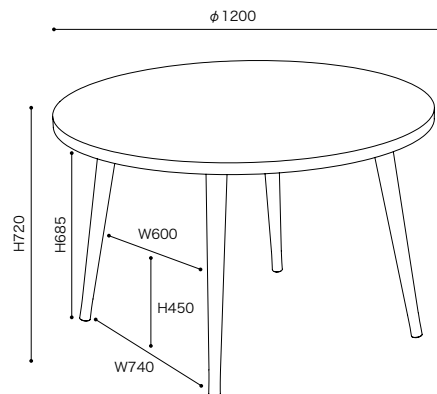

Pascal Mourgue Dining Table パスカル ムールグ ダイニングテーブル

» Pascal Mourgue Dining Table wood leg

パスカル ムールグ ダイニングテーブル ウッドレッグ

パスカル ムールグDテーブル ウッドレッグ

Φ120 天板カラー 脚カラー
WHツヤ + NB or GRB **在庫** 脚NB[L2000519387]
脚GRB[L2000519390]

TAPツヤ + NB or GRB **製造**
約50日

Φ110 天板カラー 脚カラー
WHツヤ + NB or GRB **在庫** 脚NB[L2000519388]
脚GRB[L2000519389]

TAPツヤ + NB or GRB **製造**
約50日

Φ100 天板カラー 脚カラー
WHツヤ + NB or GRB **製造**
約50日

TAPツヤ + NB or GRB **製造**
約50日

税込 ¥237,600 (本体 ¥220,000)

- ●天板/MDF
- ●塗装/エナメル塗装
- ●脚/無垢ビーチ材
- ●脚塗装/ウレタン樹脂塗装
- ●耐荷重/約60kg

日本製

» Pascal Mourgue Dining Table wood leg

パスカル ムールグ ダイニングテーブル ウッドレッグ

パスカル ムールグDテーブル ウッドレッグ

Φ120 天板カラー 脚カラー
NW + NB or GRB **製造**
約50日

Φ110 天板カラー 脚カラー
NW + NB or GRB **製造**
約50日

Φ100 天板カラー 脚カラー
NW + NB or GRB **製造**
約50日

税込 ¥237,600 (本体 ¥220,000)

- ●天板/ウォールナット突板
- ●塗装/ウレタン樹脂塗装
- ●脚/無垢ビーチ材
- ●脚塗装/ウレタン樹脂塗装
- ●耐荷重/約60kg

日本製