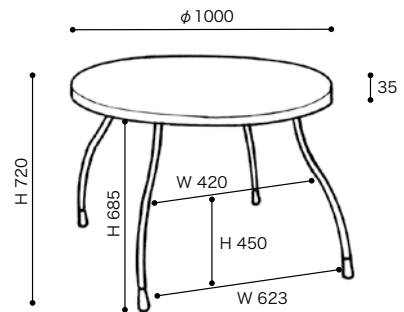

Pascal Mourgue Dining Table パスカル ムールグ ダイニングテーブル

Φ120

Φ110

Φ100

天板カラー BKO NO NW WH TAP RBK

脚カラー/シルバー[7400137466]・ブラック[7400137465]・ホワイト[7400137464]

» Pascal Mourgue Dining Table

パスカル ムールグ ダイニングテーブル