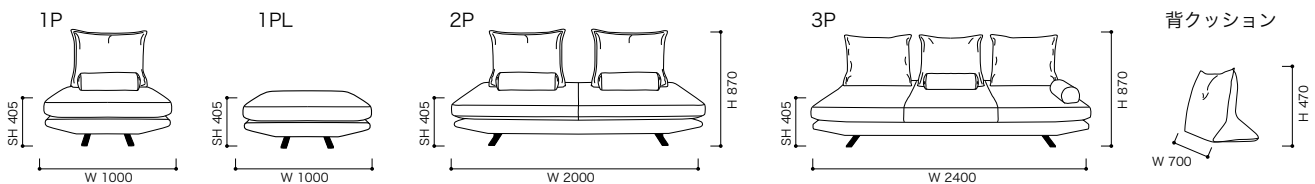

THE CONCEPT (概念) & FEATURES (特徴)

新しくソファをデザインするとき、形を重視し、新しいアクセントを付け加えるのが普通ですが、PRADOの場合は、人の生活方の研究からスタートし、新しいライフスタイルの提案を形にしました。
背クッションと本体(座面)はセパレートになっており、背クッションは底面に滑り止めが付いているため座面においても、床においても背もたれとして使用することができます。そして本体(座面)はシングルサイズのベッドの代わりにも使えます。
また、背クッションは1つ置くことも2つ置くことも可能ですからソファとしてもカウチスタイルとしてもくつろぐことができます。
背クッションはエラストックベルトとモールドウレタン、表面にはフェザーが敷き詰められた造りになっており、もたれ心地はソファでくつろいでいるように快適です。

STRUCTURE (構造)

- 構造:脚/ブラックのスチール
本体/エラストックベルト、ウレタンフォーム、ポリエステル綿
背クッション/フェザー、ウレタンフォーム、エラストックベルト、スチール
ボルスター/フェザー
- 重量: 1P本体 約28kg
1PL本体 約32kg
2P本体 約47kg
3P本体 約58kg
背クッション 約7.5kg

●平面図 1/50 (単位:mm)

●正面・側面図

» PRADO プラド