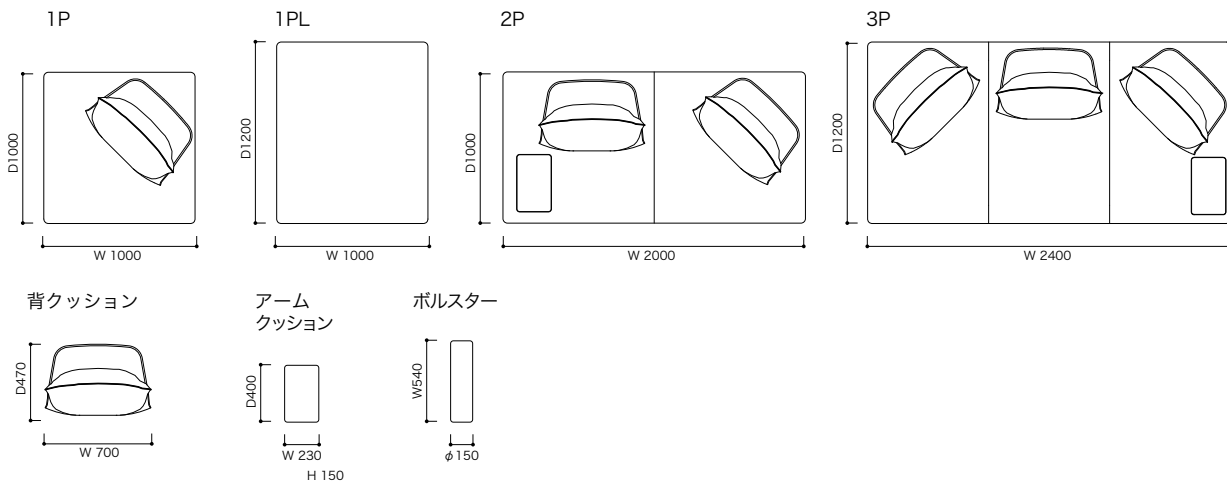

THE CONCEPT (概念) & FEATURES (特徴)

新しくソファをデザインするとき、形を重視し、新しいアクセントを付け加えるのが普通ですが、PRADOの場合は、人の生活方の研究からスタートし、新しいライフスタイルの提案を形にしました。
背クッションと本体(座面)はセパレートになっており、背クッションは底面に滑り止めが付いているため座面においても、床においても背もたれとして使用することができます。そして本体(座面)はシングルサイズのベッドの代わりにも使えます。
また、背クッションは1つ置くことも2つ置くことも可能ですからソファとしてもカウチスタイルとしてもくつろぐことができます。
背クッションはエラストックベルトとモールドウレタン、表面にはフェザーが敷き詰められた造りになっており、もたれ心地はソファでくつろいでいるように快適です。

STRUCTURE (構造)

- 構造:脚/ブラックのスチール
本体/エラストックベルト、ウレタンフォーム、ポリエステル綿
背クッション/フェザー、ウレタンフォーム、エラストックベルト、スチール
ボルスター/フェザー
- 重量: 1P本体 約28kg
1PL本体 約32kg
2P本体 約47kg
3P本体 約58kg
背クッション 約7.5kg

●平面図 1/50 (単位:mm)

●正面・側面図

» PRADO プラド