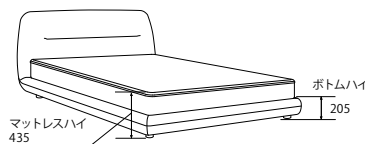

IMPORTANT

カバーは取り外しできません。ボトムにスラットボーンを使用することはできません。
 サイズに関わらずヘッドボードには真ん中に縦の縫製ライン、横にタフティングラインが入るデザインになっています。

THE CONCEPT (概念) & FEATURE (特徴)

フィリップ・ニグロがデザインしたこのベッドは、きれいなディテールのアップホルスターのベッドです。ヘッドボードにはたくさんのウレタンを使用し、ソフト感のあるもたれ心地で、睡眠に入る前のリラクスタイムを提供してくれます。ヘッドボードの真ん中にある水平ラインは、アクセントデザインになります。やわらかいカーブはヘッドからフットまで延び、全体的に美しいラインをつくっています。カバーはさまざまなファブリックから選ぶことができます。

STRUCTURE (構造)

脚:ABS樹脂、ブラック色
 フレーム:ウレタンフォーム、ポリエステル綿
 ボトム:座板仕様
 マットレス:ポケットコイル

●正面図

マットレス

PS:W970×D1960×H235
 SD:W1220×D1960×H235
 Q2:W1630×D1960×H235

●平面図 1/50 (単位:mm)

生地ランク	品名 [コード]	フレーム+座板		
		PSサイズ	SDサイズ	Q2サイズ
C		税込 ¥264,600 (本体 ¥245,000)	税込 ¥280,800 (本体 ¥260,000)	税込 ¥361,800 (本体 ¥335,000)
D		税込 ¥270,000 (本体 ¥250,000)	税込 ¥286,200 (本体 ¥265,000)	税込 ¥372,600 (本体 ¥345,000)
E		税込 ¥275,400 (本体 ¥255,000)	税込 ¥291,600 (本体 ¥270,000)	税込 ¥378,000 (本体 ¥350,000)
G		税込 ¥280,800 (本体 ¥260,000)	税込 ¥297,000 (本体 ¥275,000)	税込 ¥383,400 (本体 ¥355,000)
H		税込 ¥286,200 (本体 ¥265,000)	税込 ¥302,400 (本体 ¥280,000)	税込 ¥388,800 (本体 ¥360,000)
I		税込 ¥297,000 (本体 ¥275,000)	税込 ¥318,600 (本体 ¥295,000)	税込 ¥405,000 (本体 ¥375,000)
J		税込 ¥302,400 (本体 ¥280,000)	税込 ¥324,000 (本体 ¥300,000)	税込 ¥415,800 (本体 ¥385,000)
K		税込 ¥324,000 (本体 ¥300,000)	税込 ¥345,600 (本体 ¥320,000)	税込 ¥437,400 (本体 ¥405,000)
L		税込 ¥329,400 (本体 ¥305,000)	税込 ¥356,400 (本体 ¥330,000)	税込 ¥448,200 (本体 ¥415,000)