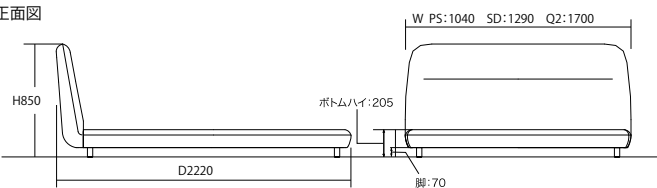

IMPORTANT

カバーは取り外しできません。ボトムにスラットボーンを使用することはできません。
 サイズに関わらずヘッドボードには真ん中に縦の縫製ライン、横にタフティングラインが入るデザインになっています。

THE CONCEPT (概念) & FEATURE (特徴)

フィリップ・ニグロがデザインしたこのベッドは、きれいなディテールのアップホルスターのベッドです。ヘッドボードにはたくさんのウレタンを使用し、ソフト感のあるもたれ心地で、睡眠に入る前のリラクスタイムを提供してくれます。ヘッドボードの真ん中にある水平ラインは、アクセントデザインになります。やわらかいカーブはヘッドからフットまで延び、全体的に美しいラインをつくっています。カバーはさまざまなファブリックから選ぶことができます。

STRUCTURE (構造)

脚:ABS樹脂、ブラック色
 フレーム:ウレタンフォーム、ポリエステル綿
 ボトム:座板仕様
 マットレス:ポケットコイル

●正面図

マットレス

PS:W970×D1960×H235
 SD:W1220×D1960×H235
 Q2:W1630×D1960×H235

●平面図 1/50 (単位:mm)

生地ランク	品名 [コード]	フレーム+座板		
		PSサイズ	SDサイズ	Q2サイズ
C		税込 ¥264,600 (本体 ¥245,000)	税込 ¥280,800 (本体 ¥260,000)	税込 ¥361,800 (本体 ¥335,000)
D		税込 ¥270,000 (本体 ¥250,000)	税込 ¥286,200 (本体 ¥265,000)	税込 ¥372,600 (本体 ¥345,000)
E		税込 ¥275,400 (本体 ¥255,000)	税込 ¥291,600 (本体 ¥270,000)	税込 ¥378,000 (本体 ¥350,000)
G		税込 ¥280,800 (本体 ¥260,000)	税込 ¥297,000 (本体 ¥275,000)	税込 ¥383,400 (本体 ¥355,000)
H		税込 ¥286,200 (本体 ¥265,000)	税込 ¥302,400 (本体 ¥280,000)	税込 ¥388,800 (本体 ¥360,000)
I		税込 ¥297,000 (本体 ¥275,000)	税込 ¥318,600 (本体 ¥295,000)	税込 ¥405,000 (本体 ¥375,000)
J		税込 ¥302,400 (本体 ¥280,000)	税込 ¥324,000 (本体 ¥300,000)	税込 ¥415,800 (本体 ¥385,000)
K		税込 ¥324,000 (本体 ¥300,000)	税込 ¥345,600 (本体 ¥320,000)	税込 ¥437,400 (本体 ¥405,000)
L		税込 ¥329,400 (本体 ¥305,000)	税込 ¥356,400 (本体 ¥330,000)	税込 ¥448,200 (本体 ¥415,000)

+

生地ランク	品名 [コード]	マットレス		
		PSサイズ [6530520482]	SDサイズ [6524520481]	Q2サイズ [6512031247]
		税込 ¥86,400 (本体 ¥80,000)	税込 ¥102,600 (本体 ¥95,000)	税込 ¥145,800 (本体 ¥135,000)