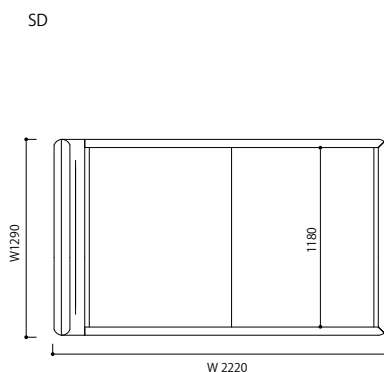

STRUCTURE (構造)

脚:ABS樹脂、ブラック色
 フレーム:ウレタンフォーム、ポリエステル綿
 ボトム:座板仕様
 マットレス:ポケットコイル

●正面図

マットレス

PS:W970×D1960×H235
 SD:W1220×D1960×H235
 Q2:W1630×D1960×H235

●平面図 1/50 (単位:mm)

生地ランク	品名 [コード]	フレーム+座板		
		PSサイズ	SDサイズ	Q2サイズ
C		税込 ¥264,600 (本体 ¥245,000)	税込 ¥280,800 (本体 ¥260,000)	税込 ¥361,800 (本体 ¥335,000)
D		税込 ¥270,000 (本体 ¥250,000)	税込 ¥286,200 (本体 ¥265,000)	税込 ¥372,600 (本体 ¥345,000)
E		税込 ¥275,400 (本体 ¥255,000)	税込 ¥291,600 (本体 ¥270,000)	税込 ¥378,000 (本体 ¥350,000)
G		税込 ¥280,800 (本体 ¥260,000)	税込 ¥297,000 (本体 ¥275,000)	税込 ¥383,400 (本体 ¥355,000)
H		税込 ¥286,200 (本体 ¥265,000)	税込 ¥302,400 (本体 ¥280,000)	税込 ¥388,800 (本体 ¥360,000)
I		税込 ¥297,000 (本体 ¥275,000)	税込 ¥318,600 (本体 ¥295,000)	税込 ¥405,000 (本体 ¥375,000)
J		税込 ¥302,400 (本体 ¥280,000)	税込 ¥324,000 (本体 ¥300,000)	税込 ¥415,800 (本体 ¥385,000)
K		税込 ¥324,000 (本体 ¥300,000)	税込 ¥345,600 (本体 ¥320,000)	税込 ¥437,400 (本体 ¥405,000)
L		税込 ¥329,400 (本体 ¥305,000)	税込 ¥356,400 (本体 ¥330,000)	税込 ¥448,200 (本体 ¥415,000)

+

生地ランク	品名 [コード]	マットレス		
		PSサイズ [6530520482]	SDサイズ [6524520481]	Q2サイズ [6512031247]
		税込 ¥86,400 (本体 ¥80,000)	税込 ¥102,600 (本体 ¥95,000)	税込 ¥145,800 (本体 ¥135,000)