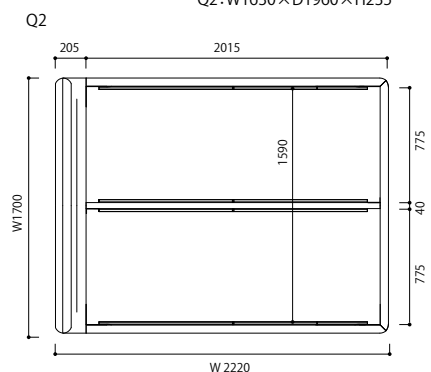

STRUCTURE (構造)

脚:ABS樹脂、ブラック色
 フレーム:ウレタンフォーム、ポリエステル綿
 ボトム:座板仕様
 マットレス:ポケットコイル

●正面図

マットレス

PS:W970×D1960×H235
 SD:W1220×D1960×H235
 Q2:W1630×D1960×H235

●平面図 1/50 (単位:mm)

生地ランク	品名 [コード]	フレーム+座板		
		PSサイズ	SDサイズ	Q2サイズ
C		税込 ¥264,600 (本体 ¥245,000)	税込 ¥280,800 (本体 ¥260,000)	税込 ¥361,800 (本体 ¥335,000)
D		税込 ¥270,000 (本体 ¥250,000)	税込 ¥286,200 (本体 ¥265,000)	税込 ¥372,600 (本体 ¥345,000)
E		税込 ¥275,400 (本体 ¥255,000)	税込 ¥291,600 (本体 ¥270,000)	税込 ¥378,000 (本体 ¥350,000)
G		税込 ¥280,800 (本体 ¥260,000)	税込 ¥297,000 (本体 ¥275,000)	税込 ¥383,400 (本体 ¥355,000)
H		税込 ¥286,200 (本体 ¥265,000)	税込 ¥302,400 (本体 ¥280,000)	税込 ¥388,800 (本体 ¥360,000)
I		税込 ¥297,000 (本体 ¥275,000)	税込 ¥318,600 (本体 ¥295,000)	税込 ¥405,000 (本体 ¥375,000)
J		税込 ¥302,400 (本体 ¥280,000)	税込 ¥324,000 (本体 ¥300,000)	税込 ¥415,800 (本体 ¥385,000)
K		税込 ¥324,000 (本体 ¥300,000)	税込 ¥345,600 (本体 ¥320,000)	税込 ¥437,400 (本体 ¥405,000)
L		税込 ¥329,400 (本体 ¥305,000)	税込 ¥356,400 (本体 ¥330,000)	税込 ¥448,200 (本体 ¥415,000)

+

生地ランク	品名 [コード]	マットレス		
		PSサイズ [6530520482]	SDサイズ [6524520481]	Q2サイズ [6512031247]
		税込 ¥86,400 (本体 ¥80,000)	税込 ¥102,600 (本体 ¥95,000)	税込 ¥145,800 (本体 ¥135,000)