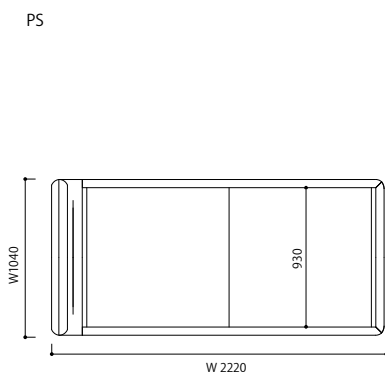

STRUCTURE (構造)

脚:ABS樹脂、ブラック色
 フレーム:ウレタンフォーム、ポリエステル綿
 ボトム:座板仕様
 マットレス:ポケットコイル

●正面図

マットレス

PS:W970×D1960×H235
 SD:W1220×D1960×H235
 Q2:W1630×D1960×H235

●平面図 1/50 (単位:mm)

生地ランク	品名 [コード]	フレーム+座板		
		PSサイズ	SDサイズ	Q2サイズ
C		税込 ¥264,600 (本体 ¥245,000)	税込 ¥280,800 (本体 ¥260,000)	税込 ¥361,800 (本体 ¥335,000)
D		税込 ¥270,000 (本体 ¥250,000)	税込 ¥286,200 (本体 ¥265,000)	税込 ¥372,600 (本体 ¥345,000)
E		税込 ¥275,400 (本体 ¥255,000)	税込 ¥291,600 (本体 ¥270,000)	税込 ¥378,000 (本体 ¥350,000)
G		税込 ¥280,800 (本体 ¥260,000)	税込 ¥297,000 (本体 ¥275,000)	税込 ¥383,400 (本体 ¥355,000)
H		税込 ¥286,200 (本体 ¥265,000)	税込 ¥302,400 (本体 ¥280,000)	税込 ¥388,800 (本体 ¥360,000)
I		税込 ¥297,000 (本体 ¥275,000)	税込 ¥318,600 (本体 ¥295,000)	税込 ¥405,000 (本体 ¥375,000)
J		税込 ¥302,400 (本体 ¥280,000)	税込 ¥324,000 (本体 ¥300,000)	税込 ¥415,800 (本体 ¥385,000)
K		税込 ¥324,000 (本体 ¥300,000)	税込 ¥345,600 (本体 ¥320,000)	税込 ¥437,400 (本体 ¥405,000)
L		税込 ¥329,400 (本体 ¥305,000)	税込 ¥356,400 (本体 ¥330,000)	税込 ¥448,200 (本体 ¥415,000)

+

生地ランク	品名 [コード]	マットレス		
		PSサイズ [6530520482]	SDサイズ [6524520481]	Q2サイズ [6512031247]
		税込 ¥86,400 (本体 ¥80,000)	税込 ¥102,600 (本体 ¥95,000)	税込 ¥145,800 (本体 ¥135,000)