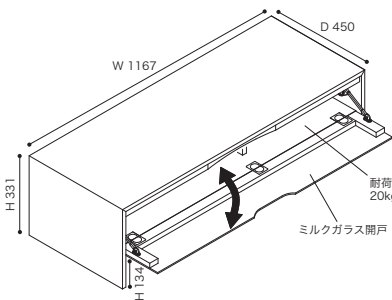

●耐荷重 / 70kg
※裏面の配線穴は2ヶ所です。

※扉はリモコン反応あり

●重量 / 約43kg

≫ ROSEPELE-MELE 3 / Bernard Moise 2004
ロゼペルメル3 / ベルナルド モイーズ

TVボード W123

TVユニット L天板

TVユニット L天板

税込 ¥440,000 (本体 ¥400,000)

TVユニット ●材質 / MDF、ガラス
●塗装 / 鏡面塗装
L天板 ●材質 / MDF
●塗装 / 鏡面塗装

●耐荷重 / 70kg
※裏面の配線穴は2ヶ所です。

※扉はリモコン反応あり

●重量 / 約43kg

≫ ROSETPELE-MELE 3 / Bernard Moise 2004
ロゼベルメル 3 / ベルナルド モイーズ

TVボード W180

TVユニット ●材 質/MDF、ガラス
●塗 装/鏡面塗装
L天板 ●材 質/MDF、オーク突板
●塗 装/ウレタン樹脂塗装