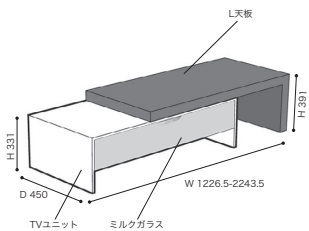

※扉はリモコン反応あり

●重量 / 約43kg

≫ ROSEPELE-MELE 3 / Bernard Moise 2004
ロゼペルメル3 / ベルナルド モイーズ

TVボード W123

TVユニット L天板

TVユニット L天板

税込 ¥341,000 (本体 ¥310,000)

TVユニット ●材質 / MDF、ガラス
●塗装 / 鏡面塗装
L天板 ●材質 / MDF、ウォールナット突板、紫檀突板
●塗装 / ウレタン樹脂塗装

●耐荷重 / 70kg
※裏面の配線穴は2ヶ所です。

※扉はリモコン反応あり

●重量 / 約43kg

≫ ROSEPELE-MELE 3 / Bernard Moise 2004
ロゼペルメル3 / ベルナルド モイーズ

TVボード W123

TVユニット L天板

TVユニット L天板

税込 ¥440,000 (本体 ¥400,000)

TVユニット ●材質 / MDF、ガラス
●塗装 / 鏡面塗装
L天板 ●材質 / MDF
●塗装 / 鏡面塗装

●耐荷重 / 70kg
※裏面の配線穴は2ヶ所です。

※扉はリモコン反応あり

●重量 / 約43kg

≫ ROSETPELE-MELE 3 / Bernard Moise 2004
ロゼベルメル 3 / ベルナルド モイーズ

TVボード W180

TVユニット ●材 質/MDF、ガラス
●塗 装/鏡面塗装
L天板 ●材 質/MDF、オーク突板
●塗 装/ウレタン樹脂塗装