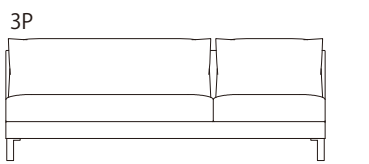

ミニラウンジ両肘左 (LO) & 右 (HI)

SOFA ソファ

» ROSETEXCLUSIF 2 ロゼエクスクルーシブ2

Didier Gomez 2014 ディジェ ゴメズ

●平面図 1/50 (単位:mm)

SOFA ソファ

≫ ROSETEXCLUSIF 2 ロゼエクスクルーシブ2 | Didier Gomez 2014 ディジェ ゴメズ

●平面図 1/50 (単位:mm)

●脚の付き方

ミニラウンジ 肘なし

ミニラウンジ 片肘

2P両肘/3P両肘

SOFA ソファ

≫ ROSETEXCLUSIF 2 ロゼエクスクルーシブ2

Didier Gomez 2014 ディジェ ゴメズ

●正面図

- ・本体の高さ:670mm
- ・座面の高さ:425mm
- ・肘の高さ(肘LO):480mm
(肘HI):670mm
- ・脚の高さ:130mm

SOFA ソファ

≫ ROSETEXCLUSIF 2 ロゼエクスクルーシブ2 | Didier Gomez 2014 ディジェ ゴメズ

※皮革C、皮革E、皮革Gにつきましては下記の点線のとおり縫目が加わります。

2P

平面

側面

正面