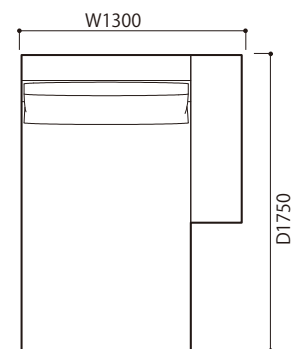

2P

3P

ミニラウンジ

2P片肘左(HI)

3P片肘左(HI)

ミニラウンジ片肘左(HI)

2P片肘右(HI)

3P片肘右(HI)

ミニラウンジ片肘右(HI)

THE CONCEPT (概念) & FEATURE (特徴)

アシンメトリーが特徴の高級感漂うソファ。ご注文時に肘はハイタイプ(HI)とロータイプ(LO)が選べます。肘の高さを左右非対称にすることができます。また、3人掛の座クッションも中央で分かれているのではなく左右非対称に分かれています。重量感のあるベーシックソファですが、プリリアントクロームの細いスチール脚が全体をシンプルでシャープに魅せています。サイズ展開が豊富でさまざまなレイアウトをご提案することができます。

●平面図 1/50 (単位:mm)

SOFA ソファ

≫ ROSETEXCLUSIF 2 ロゼエクスクルーシブ2

Didier Gomez 2014 ディジェ ゴメズ

●平面図 1/50 (単位:mm)

2P 両肘 (HI)

3P 両肘 (HI)

ミニラウンジ両肘 (HI)

- ・本体の高さ:670mm
- ・座面の高さ:425mm
- ・肘の高さ(肘LO):480mm
(肘HI):670mm
- ・脚の高さ:130mm

SOFA ソファ

≫ ROSETEXCLUSIF 2 ロゼエクスクルーシブ2 | Didier Gomez 2014 ディジェ ゴメズ

※皮革C、皮革E、皮革Gにつきましては下記の点線のとおり縫目が加わります。

2P

平面

側面

正面