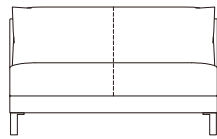

●脚の付き方

ミニラウンジ 肘なし

ミニラウンジ 片肘

2P両肘/3P両肘

SOFA ソファ

≫ ROSETEXCLUSIF 2 ロゼエクスクルーシブ2

Didier Gomez 2014 ディジェ ゴメズ

●正面図

- ・本体の高さ:670mm
- ・座面の高さ:425mm
- ・肘の高さ(肘LO):480mm
(肘HI):670mm
- ・脚の高さ:130mm

SOFA ソファ

≫ ROSETEXCLUSIF 2 ロゼエクスクルーシブ2 | Didier Gomez 2014 ディジェ ゴメズ

※皮革C、皮革E、皮革Gにつきましては下記の点線のとおり縫目が加わります。

2P

平面

側面

正面

側面

背面

3P

平面

側面

正面

側面

背面