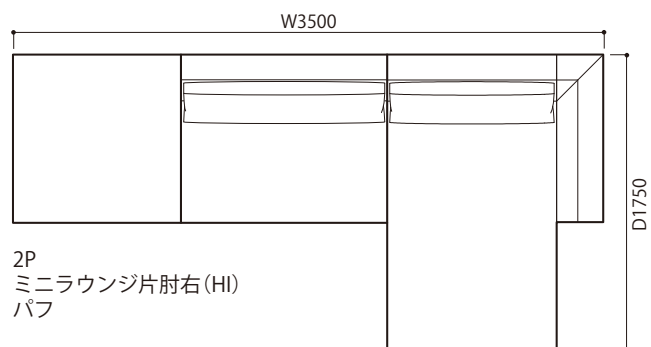

2P 両肘 (LO)

3P 両肘 (LO)

ミニラウンジ両肘 (LO)

2P 両肘左 (HI) & 右 (LO)

3P 両肘左 (HI) & 右 (LO)

ミニラウンジ両肘左 (HI) & 右 (LO)

2P 両肘左 (LO) & 右 (HI)

3P 両肘左 (LO) & 右 (HI)

ミニラウンジ両肘左 (LO) & 右 (HI)

SOFA ソファ

» ROSETEXCLUSIF 2 ロゼエクスクルーシブ2

Didier Gomez 2014 ディジェ ゴメズ

●平面図 1/50 (単位:mm)

SOFA ソファ

≫ ROSETEXCLUSIF 2 ロゼエクスクルーシブ2 | Didier Gomez 2014 ディジェ ゴメズ

●平面図 1/50 (単位:mm)