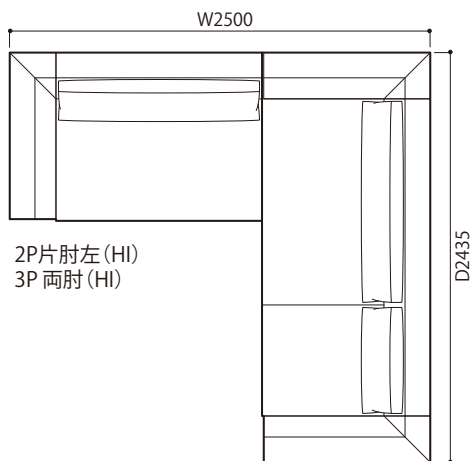

●平面図 1/50 (単位:mm)

SOFA ソファ

≫ ROSETEXCLUSIF 2 ロゼエクスクルーシブ2

Didier Gomez 2014 ディジェ ゴメズ

●平面図 1/50 (単位:mm)

2P 両肘 (HI)

3P 両肘 (HI)

ミニラウンジ両肘 (HI)

2P 両肘 (LO)

3P 両肘 (LO)

ミニラウンジ両肘 (LO)

2P 両肘左 (HI) & 右 (LO)

3P 両肘左 (HI) & 右 (LO)

ミニラウンジ両肘左 (HI) & 右 (LO)

2P 両肘左 (LO) & 右 (HI)

3P 両肘左 (LO) & 右 (HI)

ミニラウンジ両肘左 (LO) & 右 (HI)

SOFA ソファ

» ROSETEXCLUSIF 2 ロゼエクスクルーシブ2

Didier Gomez 2014 ディジェ ゴメズ

●平面図 1/50 (単位:mm)

SOFA ソファ

≫ ROSETEXCLUSIF 2 ロゼエクスクルーシブ2 | Didier Gomez 2014 ディジェ ゴメズ

●平面図 1/50 (単位:mm)

- ・本体の高さ:670mm
- ・座面の高さ:425mm
- ・肘の高さ(肘LO):480mm
(肘HI):670mm
- ・脚の高さ:130mm

SOFA ソファ

≫ ROSETEXCLUSIF 2 ロゼエクスクルーシブ2 | Didier Gomez 2014 ディジェ ゴメズ

※皮革C、皮革E、皮革Gにつきましては下記の点線のとおり縫目が加わります。

2P

平面

側面

正面