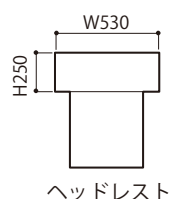

THE CONCEPT (概念) & FEATURE (特徴)

アシンメトリーが特徴の高級感漂うソファ。ご注文時に肘はハイタイプ(HI)とロータイプ(LO)が選べます。肘の高さを左右非対称にすることができます。また、3人掛の座クッションも中央で分かれているのではなく左右非対称に分かれています。重量感のあるベーシックソファですが、プリリアントクロームの細いスチール脚が全体をシンプルでシャープに魅せています。サイズ展開が豊富でさまざまなレイアウトをご提案することができます。

座面の表面にはフェザーを敷き詰め、柔らかく包み込まれる座り心地を実現し、背もたれはフェザーにウレタンチップを混合し少し硬めに仕立ててしっかりサポートできるもたれ心地を実現しています。この背と座の絶妙なクッションバランスが快適で高級感のある時間と空間を提供してくれます。

STRUCTURE (構造)

- ■構造: フレーム: ウッドボディ、エラスティックベルト、ウレタンフォーム
- 座クッション: ウレタンフォーム、フェザー
- 背クッション: フェザー
- 脚: スチール(プリリアントクローム色)

●平面図 1/50 (単位:mm)