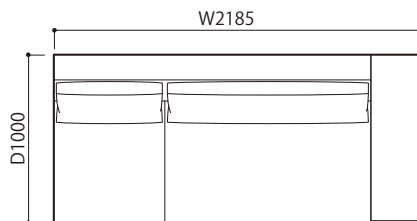

THE CONCEPT (概念) & FEATURE (特徴)

アシンメトリーが特徴の高級感漂うソファ。ご注文時に肘はハイタイプ(HI)とロータイプ(LO)が選べます。肘の高さを左右非対称にすることができます。また、3人掛の座クッションも中央で分かれているのではなく左右非対称に分かれています。重量感のあるベーシックソファですが、プリリアントクロームの細いスチール脚が全体をシンプルでシャープに魅せています。サイズ展開が豊富でさまざまなレイアウトをご提案することができます。

座面の表面にはフェザーを敷き詰め、柔らかく包み込まれる座り心地を実現し、背もたれはフェザーにウレタンチップを混合し少し硬めに仕立ててしっかりサポートできるもたれ心地を実現しています。この背と座の絶妙なクッションバランスが快適で高級感のある時間と空間を提供してくれます。

STRUCTURE (構造)

- ■構造: フレーム: ウッドボディ、エラスティックベルト、ウレタンフォーム
- 座クッション: ウレタンフォーム、フェザー
- 背クッション: フェザー
- 脚: スチール(プリリアントクローム色)

●平面図 1/50 (単位:mm)