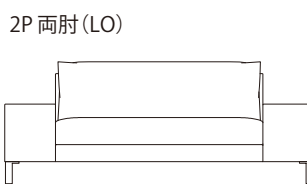

●脚の付き方

ミニラウンジ 肘なし

ミニラウンジ 片肘

2P両肘/3P両肘

SOFA ソファ

≫ ROSETEXCLUSIF 2 ロゼエクスクルーシブ2

Didier Gomez 2014 ディジェ ゴメズ

●正面図

- ・本体の高さ:670mm
- ・座面の高さ:425mm
- ・肘の高さ(肘LO):480mm
(肘HI):670mm
- ・脚の高さ:130mm

SOFA ソファ

≫ ROSETEXCLUSIF 2 ロゼエクスクルーシブ2 | Didier Gomez 2014 ディジェ ゴメズ

※皮革C、皮革E、皮革Gにつきましては下記の点線のとおり縫目が加わります。

2P

平面

側面

正面