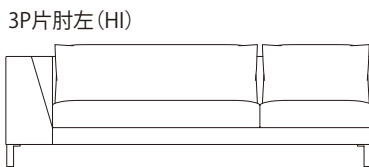

ミニラウンジ両肘左 (LO) & 右 (HI)

SOFA ソファ

» ROSETEXCLUSIF 2 ロゼエクスクルーシブ2

Didier Gomez 2014 ディジェ ゴメズ

●平面図 1/50 (単位:mm)

SOFA ソファ

≫ ROSETEXCLUSIF 2 ロゼエクスクルーシブ2 | Didier Gomez 2014 ディジェ ゴメズ

●平面図 1/50 (単位:mm)

●脚の付き方

ミニラウンジ 肘なし

ミニラウンジ 片肘

2P両肘/3P両肘

SOFA ソファ

≫ ROSETEXCLUSIF 2 ロゼエクスクルーシブ2

Didier Gomez 2014 ディジェ ゴメズ

●正面図

- ・本体の高さ:670mm
- ・座面の高さ:425mm
- ・肘の高さ(肘LO):480mm
(肘HI):670mm
- ・脚の高さ:130mm

SOFA ソファ

≫ ROSETEXCLUSIF 2 ロゼエクスクルーシブ2 | Didier Gomez 2014 ディジェ ゴメズ

※皮革C、皮革E、皮革Gにつきましては下記の点線のとおり縫目が加わります。

2P

平面

側面

正面