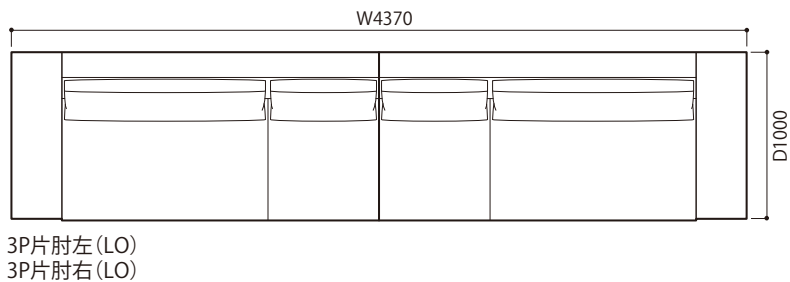

2P 両肘 (LO)

3P 両肘 (LO)

ミニラウンジ両肘 (LO)

2P 両肘左 (HI) & 右 (LO)

3P 両肘左 (HI) & 右 (LO)

ミニラウンジ両肘左 (HI) & 右 (LO)

2P 両肘左 (LO) & 右 (HI)

3P 両肘左 (LO) & 右 (HI)

ミニラウンジ両肘左 (LO) & 右 (HI)

SOFA ソファ

» ROSETEXCLUSIF 2 ロゼエクスクルーシブ2

Didier Gomez 2014 ディジェ ゴメズ

●平面図 1/50 (単位:mm)

SOFA ソファ

≫ ROSETEXCLUSIF 2 ロゼエクスクルーシブ2 | Didier Gomez 2014 ディジェ ゴメズ

●平面図 1/50 (単位:mm)

- ・本体の高さ:670mm
- ・座面の高さ:425mm
- ・肘の高さ(肘LO):480mm
(肘HI):670mm
- ・脚の高さ:130mm

SOFA ソファ

≫ ROSETEXCLUSIF 2 ロゼエクスクルーシブ2 | Didier Gomez 2014 ディジェ ゴメズ

※皮革C、皮革E、皮革Gにつきましては下記の点線のとおり縫目が加わります。

2P

平面

側面

正面