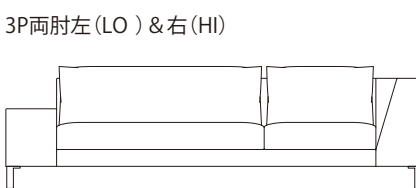

●脚の付き方

ミニラウンジ 肘なし

ミニラウンジ 片肘

2P両肘/3P両肘

SOFA ソファ

≫ ROSETEXCLUSIF 2 ロゼエクスクルーシブ2

Didier Gomez 2014 ディジェ ゴメズ

●正面図

- ・本体の高さ:670mm
- ・座面の高さ:425mm
- ・肘の高さ(肘LO):480mm
(肘HI):670mm
- ・脚の高さ:130mm

SOFA ソファ

≫ ROSETEXCLUSIF 2 ロゼエクスクルーシブ2 | Didier Gomez 2014 ディジェ ゴメズ

※皮革C、皮革E、皮革Gにつきましては下記の点線のとおり縫目が加わります。

2P

平面

側面

正面