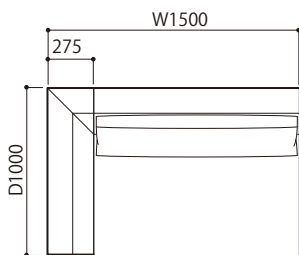

SOFA ソファ

≫ ROSETEXCLUSIF 2 ロゼエクスクルーシブ2

Didier Gomez 2014 ディジェ ゴメズ

IMPORTANT

背クッション、座クッションとも本体の価格に含まれています。
生地は単一色になり、パーツごとのコンビ張りはできません。
肘の高さは2種類ありますので左右ともご注文時にご指定下さい。
ソファ正面に向かって左か右かで肘をご指示ください。

●平面図 1/50 (単位:mm)

2P

3P

ミニラウンジ

2P片肘左(HI)

3P片肘左(HI)

ミニラウンジ片肘左(HI)

2P片肘右(HI)

3P片肘右(HI)

ミニラウンジ片肘右(HI)

THE CONCEPT (概念) & FEATURE (特徴)

アシンメトリーが特徴の高級感漂うソファ。ご注文時に肘はハイタイプ(HI)とロータイプ(LO)が選べます。肘の高さを左右非対称にすることができます。また、3人掛の座クッションも中央で分かれているのではなく左右非対称に分かれています。重量感のあるベーシックソファですが、プリリアントクロームの細いスチール脚が全体をシンプルでシャープに魅せています。サイズ展開が豊富でさまざまなレイアウトをご提案することができます。

- ・本体の高さ:670mm
- ・座面の高さ:425mm
- ・肘の高さ(肘LO):480mm
(肘HI):670mm
- ・脚の高さ:130mm

SOFA ソファ

≫ ROSETEXCLUSIF 2 ロゼエクスクルーシブ2 | Didier Gomez 2014 ディジェ ゴメズ

※皮革C、皮革E、皮革Gにつきましては下記の点線のとおり縫目が加わります。

2P

平面

側面

正面