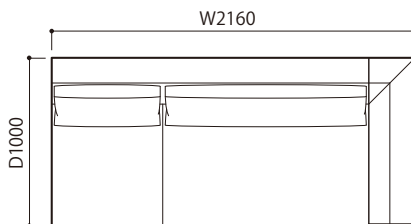

2P

3P

ミニラウンジ

2P片肘左(HI)

3P片肘左(HI)

ミニラウンジ片肘左(HI)

2P片肘右(HI)

3P片肘右(HI)

ミニラウンジ片肘右(HI)

THE CONCEPT (概念) & FEATURE (特徴)

アシンメトリーが特徴の高級感漂うソファ。ご注文時に肘はハイタイプ(HI)とロータイプ(LO)が選べます。肘の高さを左右非対称にすることができます。また、3人掛の座クッションも中央で分かれているのではなく左右非対称に分かれています。重量感のあるベーシックソファですが、プリリアントクロームの細いスチール脚が全体をシンプルでシャープに魅せています。サイズ展開が豊富でさまざまなレイアウトをご提案することができます。

- ・本体の高さ:670mm
- ・座面の高さ:425mm
- ・肘の高さ(肘LO):480mm
(肘HI):670mm
- ・脚の高さ:130mm

SOFA ソファ

≫ ROSETEXCLUSIF 2 ロゼエクスクルーシブ2 | Didier Gomez 2014 ディジェ ゴメズ

※皮革C、皮革E、皮革Gにつきましては下記の点線のとおり縫目が加わります。

2P

平面

側面

正面