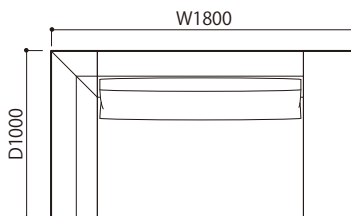

●平面図 1/50 (単位:mm)

SOFA ソファ

≫ ROSETEXCLUSIF 2 ロゼエクスクルーシブ2

Didier Gomez 2014 ディジェ ゴメズ

●平面図 1/50 (単位:mm)

2P 両肘 (HI)

3P 両肘 (HI)

ミニラウンジ両肘 (HI)

2P 両肘 (LO)

3P 両肘 (LO)

ミニラウンジ両肘 (LO)

2P 両肘左 (HI) & 右 (LO)

3P 両肘左 (HI) & 右 (LO)

ミニラウンジ両肘左 (HI) & 右 (LO)

2P 両肘左 (LO) & 右 (HI)

3P 両肘左 (LO) & 右 (HI)