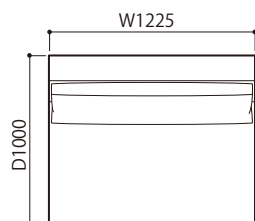

SOFA ソファ

≫ ROSETEXCLUSIF 2 ロゼエクスクルーシブ2

Didier Gomez 2014 ディジェ ゴメズ

IMPORTANT

背クッション、座クッションとも本体の価格に含まれています。
生地は単一色になり、パーツごとのコンビ張りはできません。
肘の高さは2種類ありますので左右ともご注文時にご指定下さい。
ソファ正面に向かって左か右かで肘をご指示ください。

●平面図 1/50 (単位:mm)

2P

3P

ミニラウンジ

2P片肘左(HI)

3P片肘左(HI)

ミニラウンジ片肘左(HI)

2P片肘右(HI)

3P片肘右(HI)

- ・本体の高さ:670mm
- ・座面の高さ:425mm
- ・肘の高さ(肘LO):480mm
(肘HI):670mm
- ・脚の高さ:130mm

SOFA ソファ

≫ ROSETEXCLUSIF 2 ロゼエクスクルーシブ2 | Didier Gomez 2014 ディジェ ゴメズ

※皮革C、皮革E、皮革Gにつきましては下記の点線のとおり縫目が加わります。

2P

平面

側面

正面