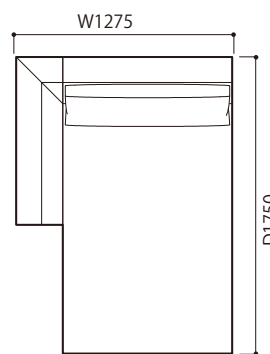

2P

3P

ミニラウンジ

2P片肘左(HI)

3P片肘左(HI)

ミニラウンジ片肘左(HI)

2P片肘右(HI)

3P片肘右(HI)

ミニラウンジ片肘右(HI)

THE CONCEPT (概念) & FEATURE (特徴)

アシンメトリーが特徴の高級感漂うソファ。ご注文時に肘はハイタイプ(HI)とロータイプ(LO)が選べます。肘の高さを左右非対称にすることができます。また、3人掛の座クッションも中央で分かれているのではなく左右非対称に分かれています。重量感のあるベーシックソファですが、プリリアントクロームの細いスチール脚が全体をシンプルでシャープに魅せています。サイズ展開が豊富でさまざまなレイアウトをご提案することができます。