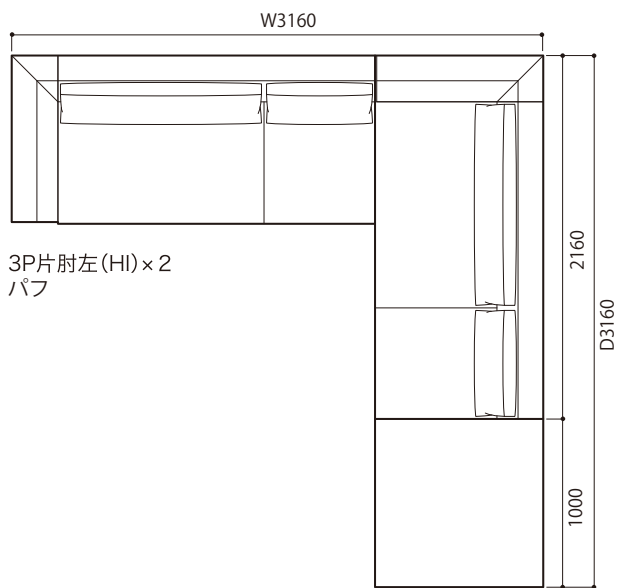

2P 両肘 (LO)

3P 両肘 (LO)

ミニラウンジ両肘 (LO)

2P 両肘左 (HI) & 右 (LO)

3P 両肘左 (HI) & 右 (LO)

ミニラウンジ両肘左 (HI) & 右 (LO)

2P 両肘左 (LO) & 右 (HI)

3P 両肘左 (LO) & 右 (HI)

ミニラウンジ両肘左 (LO) & 右 (HI)

SOFA ソファ

» ROSETEXCLUSIF 2 ロゼエクスクルーシブ2

Didier Gomez 2014 ディジェ ゴメズ

●平面図 1/50 (単位:mm)

SOFA ソファ

≫ ROSETEXCLUSIF 2 ロゼエクスクルーシブ2 | Didier Gomez 2014 ディジェ ゴメズ

●平面図 1/50 (単位:mm)

- ・本体の高さ:670mm
- ・座面の高さ:425mm
- ・肘の高さ(肘LO):480mm
(肘HI):670mm
- ・脚の高さ:130mm

SOFA ソファ

≫ ROSETEXCLUSIF 2 ロゼエクスクルーシブ2 | Didier Gomez 2014 ディジェ ゴメズ

※皮革C、皮革E、皮革Gにつきましては下記の点線のとおり縫目が加わります。

2P

平面

側面

正面