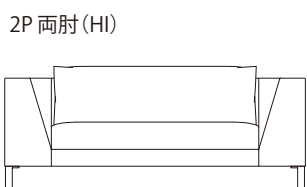

ミニラウンジ両肘左 (LO) & 右 (HI)

SOFA ソファ

» ROSETEXCLUSIF 2 ロゼエクスクルーシブ2

Didier Gomez 2014 ディジェ ゴメズ

●平面図 1/50 (単位:mm)

SOFA ソファ

≫ ROSETEXCLUSIF 2 ロゼエクスクルーシブ2 | Didier Gomez 2014 ディジェ ゴメズ

●平面図 1/50 (単位:mm)

●脚の付き方

ミニラウンジ 肘なし

ミニラウンジ 片肘

2P両肘/3P両肘

SOFA ソファ

≫ ROSETEXCLUSIF 2 ロゼエクスクルーシブ2

Didier Gomez 2014 ディジェ ゴメズ

●正面図

- ・本体の高さ:670mm
- ・座面の高さ:425mm
- ・肘の高さ(肘LO):480mm
(肘HI):670mm
- ・脚の高さ:130mm

SOFA ソファ

≫ ROSETEXCLUSIF 2 ロゼエクスクルーシブ2 | Didier Gomez 2014 ディジェ ゴメズ

※皮革C、皮革E、皮革Gにつきましては下記の点線のとおり縫目が加わります。

2P

平面

側面

正面