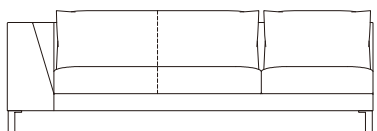

背面

2P片肘(H)

平面

側面

正面

側面

背面

SOFA ソファ

≫ ROSETEXCLUSIF 2 ロゼエクスクルーシブ2 | Didier Gomez 2014 ディジェ Gomez

※皮革C、皮革E、皮革Gにつきましては下記の点線のとおり縫目が加わります。(片肘右は省略)

3P片肘(L0)

平面

側面

正面

側面

背面

3P片肘(HI)

平面

側面

正面

側面

背面

SOFA ソファ

» ROSETEXCLUSIF 2 ロゼエクスクルーシブ2 | Didier Gomez 2014 ディジェ ゴメズ