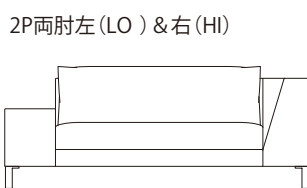

●脚の付き方

ミニラウンジ 肘なし

ミニラウンジ 片肘

2P両肘/3P両肘

SOFA ソファ

≫ ROSETEXCLUSIF 2 ロゼエクスクルーシブ2

Didier Gomez 2014 ディジェ ゴメズ

●正面図

- ・本体の高さ:670mm
- ・座面の高さ:425mm
- ・肘の高さ(肘LO):480mm
(肘HI):670mm
- ・脚の高さ:130mm

SOFA ソファ

≫ ROSETEXCLUSIF 2 ロゼエクスクルーシブ2 | Didier Gomez 2014 ディジェ ゴメズ

※皮革C、皮革E、皮革Gにつきましては下記の点線のとおり縫目が加わります。

2P

平面

側面

正面