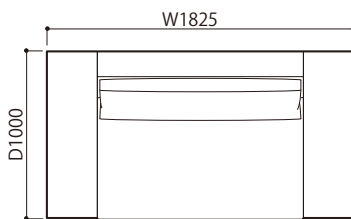

●平面図 1/50 (単位:mm)

SOFA ソファ

≫ ROSETEXCLUSIF 2 ロゼエクスクルーシブ2

Didier Gomez 2014 ディジェ ゴメズ

●平面図 1/50 (単位:mm)

2P 両肘 (HI)

3P 両肘 (HI)

ミニラウンジ両肘 (HI)

2P 両肘 (LO)

3P 両肘 (LO)

ミニラウンジ両肘 (LO)

2P 両肘左 (HI) & 右 (LO)

3P 両肘左 (HI) & 右 (LO)

ミニラウンジ両肘左 (HI) & 右 (LO)

2P 両肘左 (LO) & 右 (HI)

3P 両肘左 (LO) & 右 (HI)