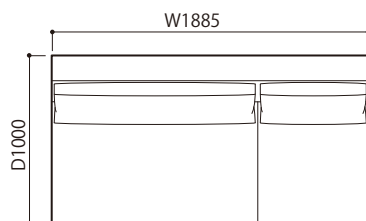

SOFA ソファ

≫ ROSETEXCLUSIF 2 ロゼエクスクルーシブ2

Didier Gomez 2014 ディジェ ゴメズ

IMPORTANT

背クッション、座クッションとも本体の価格に含まれています。
生地は単一色になり、パーツごとのコンビ張りはできません。
肘の高さは2種類ありますので左右ともご注文時にご指定下さい。
ソファ正面に向かって左か右かで肘をご指示ください。

●平面図 1/50 (単位:mm)

2P

3P

ミニラウンジ

2P片肘左(HI)

3P片肘左(HI)

ミニラウンジ片肘左(HI)

2P片肘右(HI)

3P片肘右(HI)