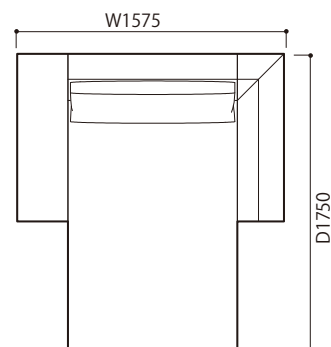

●平面図 1/50 (単位:mm)

SOFA ソファ

≫ ROSETEXCLUSIF 2 ロゼエクスクルーシブ2

Didier Gomez 2014 ディジェ ゴメズ

●平面図 1/50 (単位:mm)

2P 両肘 (HI)

3P 両肘 (HI)

ミニラウンジ両肘 (HI)

2P 両肘 (LO)

3P 両肘 (LO)

ミニラウンジ両肘 (LO)

2P 両肘左 (HI) & 右 (LO)

3P 両肘左 (HI) & 右 (LO)

ミニラウンジ両肘左 (HI) & 右 (LO)

2P 両肘左 (LO) & 右 (HI)

3P 両肘左 (LO) & 右 (HI)

ミニラウンジ両肘左 (LO) & 右 (HI)

SOFA ソファ

» ROSETEXCLUSIF 2 ロゼエクスクルーシブ2

Didier Gomez 2014 ディジェ ゴメズ

●平面図 1/50 (単位:mm)

SOFA ソファ

≫ ROSETEXCLUSIF 2 ロゼエクスクルーシブ2 | Didier Gomez 2014 ディジェ ゴメズ

●平面図 1/50 (単位:mm)

- ・本体の高さ:670mm
- ・座面の高さ:425mm
- ・肘の高さ(肘LO):480mm
(肘HI):670mm
- ・脚の高さ:130mm

SOFA ソファ

≫ ROSETEXCLUSIF 2 ロゼエクスクルーシブ2 | Didier Gomez 2014 ディジェ ゴメズ

※皮革C、皮革E、皮革Gにつきましては下記の点線のとおり縫目が加わります。

2P

平面

側面

正面