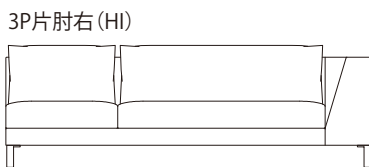

●脚の付き方

ミニラウンジ 肘なし

ミニラウンジ 片肘

2P両肘/3P両肘

SOFA ソファ

≫ ROSETEXCLUSIF 2 ロゼエクスクルーシブ2

Didier Gomez 2014 ディジェ ゴメズ

●正面図

- ・本体の高さ:670mm
- ・座面の高さ:425mm
- ・肘の高さ(肘LO):480mm
(肘HI):670mm
- ・脚の高さ:130mm

SOFA ソファ

≫ ROSETEXCLUSIF 2 ロゼエクスクルーシブ2 | Didier Gomez 2014 ディジェ ゴメズ

※皮革C、皮革E、皮革Gにつきましては下記の点線のとおり縫目が加わります。

2P

平面

側面

正面