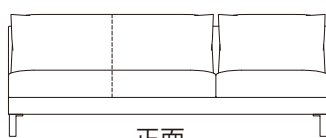

- ・本体の高さ:670mm
- ・座面の高さ:425mm
- ・肘の高さ(肘LO):480mm
(肘HI):670mm
- ・脚の高さ:130mm

SOFA ソファ

≫ ROSETEXCLUSIF 2 ロゼエクスクルーシブ2 | Didier Gomez 2014 ディジェ ゴメズ

※皮革C、皮革E、皮革Gにつきましては下記の点線のとおり縫目が加わります。

2P

平面

側面

正面

側面

背面

3P

平面

側面

正面

側面

背面

SOFA ソファ

» ROSETEXCLUSIF 2 ロゼエクスクルーシブ2 | Didier Gomez 2014 ディジェ Gomez

※皮革C、皮革E、皮革Gにつきましては下記の点線のとおり縫目が加わります。(片肘右は省略)

2P片肘(L)

平面

側面

正面

側面

背面

2P片肘(H)

平面

側面

正面

側面

背面

SOFA ソファ