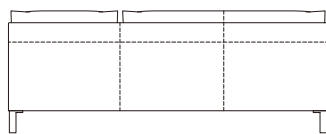

- ・本体の高さ:670mm
- ・座面の高さ:425mm
- ・肘の高さ(肘LO):480mm
(肘HI):670mm
- ・脚の高さ:130mm

SOFA ソファ

≫ ROSETEXCLUSIF 2 ロゼエクスクルーシブ2 | Didier Gomez 2014 ディジェ ゴメズ

※皮革C、皮革E、皮革Gにつきましては下記の点線のとおり縫目が加わります。

2P

平面

側面

正面

側面

背面

3P

平面

側面

正面

側面

背面