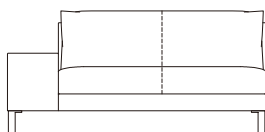

SOFA ソファ

» ROSETEXCLUSIF 2 ロゼエクスクルーシブ2 | Didier Gomez 2014 ディジェ Gomez

※皮革C、皮革E、皮革Gにつきましては下記の点線のとおり縫目が加わります。(片肘右は省略)

2P片肘(L)

平面

側面

正面

側面

背面

2P片肘(H)

平面

側面

正面

側面

背面

SOFA ソファ