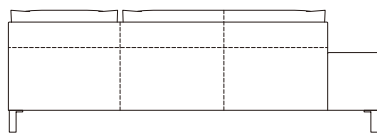

≫ ROSETEXCLUSIF 2 ロゼエクスクルーシブ2 | Didier Gomez 2014 ディジェ Gomez

※皮革C、皮革E、皮革Gにつきましては下記の点線のとおり縫目が加わります。(片肘右は省略)

3P片肘(L0)

平面

側面

正面

側面

背面

3P片肘(HI)

平面

側面

正面

側面

背面

SOFA ソファ

» ROSETEXCLUSIF 2 ロゼエクスクルーシブ2 | Didier Gomez 2014 ディジェ ゴメズ