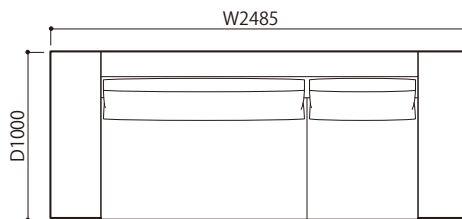

●平面図 1/50 (単位:mm)

SOFA ソファ

≫ ROSETEXCLUSIF 2 ロゼエクスクルーシブ2

Didier Gomez 2014 ディジェ ゴメズ

●平面図 1/50 (単位:mm)

2P 両肘 (HI)

3P 両肘 (HI)

ミニラウンジ両肘 (HI)

2P 両肘 (LO)

3P 両肘 (LO)

ミニラウンジ両肘 (LO)

2P 両肘左 (HI) & 右 (LO)

3P 両肘左 (HI) & 右 (LO)

ミニラウンジ両肘左 (HI) & 右 (LO)

2P 両肘左 (LO) & 右 (HI)

3P 両肘左 (LO) & 右 (HI)