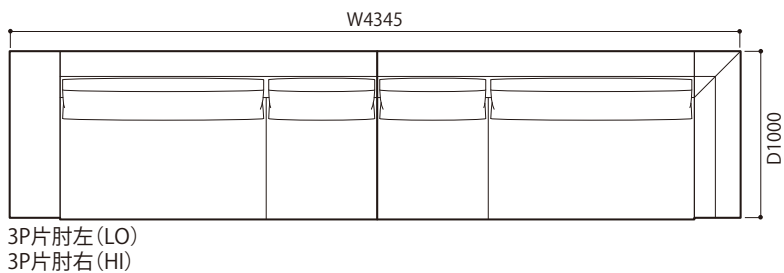

2P 両肘 (LO)

3P 両肘 (LO)

ミニラウンジ両肘 (LO)

2P 両肘左 (HI) & 右 (LO)

3P 両肘左 (HI) & 右 (LO)

ミニラウンジ両肘左 (HI) & 右 (LO)

2P 両肘左 (LO) & 右 (HI)

3P 両肘左 (LO) & 右 (HI)

ミニラウンジ両肘左 (LO) & 右 (HI)

SOFA ソファ

» ROSETEXCLUSIF 2 ロゼエクスクルーシブ2

Didier Gomez 2014 ディジェ ゴメズ

●平面図 1/50 (単位:mm)

SOFA ソファ

≫ ROSETEXCLUSIF 2 ロゼエクスクルーシブ2 | Didier Gomez 2014 ディジェ ゴメズ

●平面図 1/50 (単位:mm)