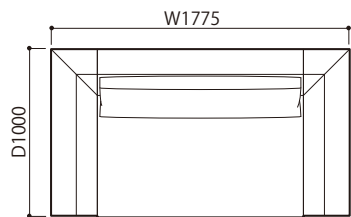

●平面図 1/50 (単位:mm)

SOFA ソファ

≫ ROSETEXCLUSIF 2 ロゼエクスクルーシブ2

Didier Gomez 2014 ディジェ ゴメズ

●平面図 1/50 (単位:mm)

2P 両肘 (HI)

3P 両肘 (HI)

ミニラウンジ両肘 (HI)

2P 両肘 (LO)

3P 両肘 (LO)

ミニラウンジ両肘 (LO)

2P 両肘左 (HI) & 右 (LO)

3P 両肘左 (HI) & 右 (LO)

ミニラウンジ両肘左 (HI) & 右 (LO)

2P 両肘左 (LO) & 右 (HI)

3P 両肘左 (LO) & 右 (HI)