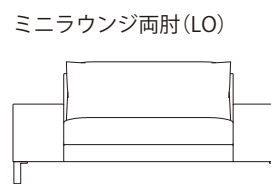

ミニラウンジ両肘左 (LO) & 右 (HI)

SOFA ソファ

» ROSETEXCLUSIF 2 ロゼエクスクルーシブ2

Didier Gomez 2014 ディジェ ゴメズ

●平面図 1/50 (単位:mm)

SOFA ソファ

≫ ROSETEXCLUSIF 2 ロゼエクスクルーシブ2 | Didier Gomez 2014 ディジェ ゴメズ

●平面図 1/50 (単位:mm)

●脚の付き方

ミニラウンジ 肘なし

ミニラウンジ 片肘

2P両肘/3P両肘

SOFA ソファ

≫ ROSETEXCLUSIF 2 ロゼエクスクルーシブ2

Didier Gomez 2014 ディジェ ゴメズ

●正面図

- ・本体の高さ:670mm
- ・座面の高さ:425mm
- ・肘の高さ(肘LO):480mm
(肘HI):670mm
- ・脚の高さ:130mm

SOFA ソファ

≫ ROSETEXCLUSIF 2 ロゼエクスクルーシブ2 | Didier Gomez 2014 ディジェ ゴメズ

※皮革C、皮革E、皮革Gにつきましては下記の点線のとおり縫目が加わります。

2P

平面

側面

正面