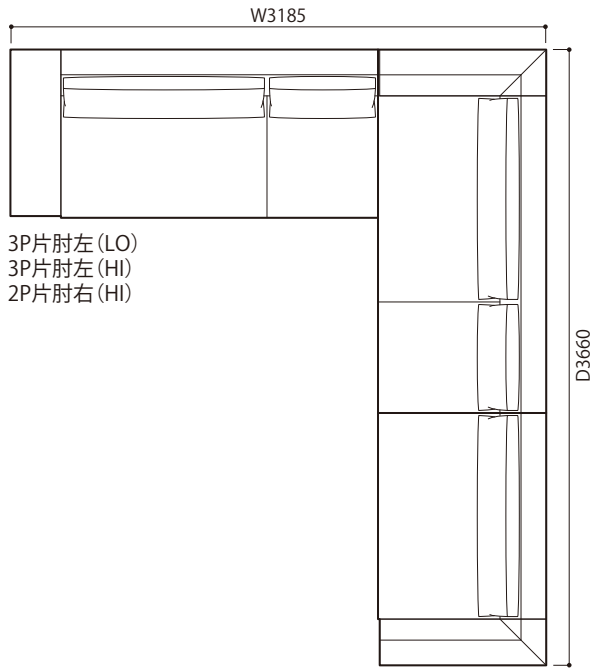

ミニラウンジ両肘左 (LO) & 右 (HI)

SOFA ソファ

» ROSETEXCLUSIF 2 ロゼエクスクルーシブ2

Didier Gomez 2014 ディジェ ゴメズ

●平面図 1/50 (単位:mm)

SOFA ソファ

≫ ROSETEXCLUSIF 2 ロゼエクスクルーシブ2 | Didier Gomez 2014 ディジェ ゴメズ

●平面図 1/50 (単位:mm)

- ・本体の高さ:670mm
- ・座面の高さ:425mm
- ・肘の高さ(肘LO):480mm
(肘HI):670mm
- ・脚の高さ:130mm

SOFA ソファ

≫ ROSETEXCLUSIF 2 ロゼエクスクルーシブ2 | Didier Gomez 2014 ディジェ ゴメズ

※皮革C、皮革E、皮革Gにつきましては下記の点線のとおり縫目が加わります。

2P

平面

側面

正面