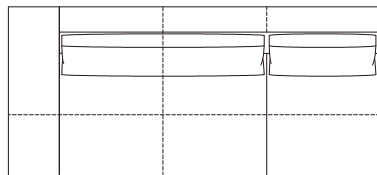

背面

2P片肘(H)

平面

側面

正面

側面

背面

SOFA ソファ

≫ ROSETEXCLUSIF 2 ロゼエクスクルーシブ2 | Didier Gomez 2014 ディジェ Gomez

※皮革C、皮革E、皮革Gにつきましては下記の点線のとおり縫目が加わります。(片肘右は省略)

3P片肘(L0)

平面

側面

正面

側面

背面