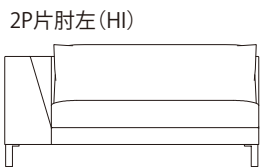

ミニラウンジ両肘左 (LO) & 右 (HI)

SOFA ソファ

» ROSETEXCLUSIF 2 ロゼエクスクルーシブ2

Didier Gomez 2014 ディジェ ゴメズ

●平面図 1/50 (単位:mm)

SOFA ソファ

≫ ROSETEXCLUSIF 2 ロゼエクスクルーシブ2 | Didier Gomez 2014 ディジェ ゴメズ

●平面図 1/50 (単位:mm)

●脚の付き方

ミニラウンジ 肘なし

ミニラウンジ 片肘

2P両肘/3P両肘

SOFA ソファ

≫ ROSETEXCLUSIF 2 ロゼエクスクルーシブ2

Didier Gomez 2014 ディジェ ゴメズ

●正面図

- ・本体の高さ:670mm
- ・座面の高さ:425mm
- ・肘の高さ(肘LO):480mm
(肘HI):670mm
- ・脚の高さ:130mm

SOFA ソファ

≫ ROSETEXCLUSIF 2 ロゼエクスクルーシブ2 | Didier Gomez 2014 ディジェ ゴメズ

※皮革C、皮革E、皮革Gにつきましては下記の点線のとおり縫目が加わります。

2P

平面

側面

正面