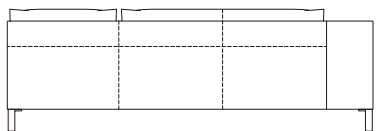

3P片肘(HI)

平面

側面

正面

側面

背面

SOFA ソファ

» ROSETEXCLUSIF 2 ロゼエクスクルーシブ2 | Didier Gomez 2014 ディジェ ゴメズ

平面

側面

正面

側面

背面

品名 [コード] 生地ランク	2P	3P	ミニラウンジ	2P片肘(肘HI)／左右
C	税込 ¥ 643,500 (本体 ¥ 585,000)	税込 ¥ 770,000 (本体 ¥ 700,000)	税込 ¥ 896,500 (本体 ¥ 815,000)	税込 ¥ 709,500 (本体 ¥ 645,000)
D	税込 ¥ 649,000 (本体 ¥ 590,000)	税込 ¥ 781,000 (本体 ¥ 710,000)	税込 ¥ 907,500 (本体 ¥ 825,000)	税込 ¥ 720,500 (本体 ¥ 655,000)
E	税込 ¥ 660,000 (本体 ¥ 600,000)	税込 ¥ 792,000 (本体 ¥ 720,000)	税込 ¥ 918,500 (本体 ¥ 835,000)	税込 ¥ 734,800 (本体 ¥ 668,000)
G	税込 ¥ 682,000 (本体 ¥ 620,000)	税込 ¥ 819,500 (本体 ¥ 745,000)	税込 ¥ 940,500 (本体 ¥ 855,000)	税込 ¥ 759,000 (本体 ¥ 690,000)
H	税込 ¥ 693,000 (本体 ¥ 630,000)	税込 ¥ 836,000 (本体 ¥ 760,000)	税込 ¥ 957,000 (本体 ¥ 870,000)	税込 ¥ 773,300 (本体 ¥ 703,000)
I	税込 ¥ 704,000 (本体 ¥ 640,000)	税込 ¥ 858,000 (本体 ¥ 780,000)	税込 ¥ 973,500 (本体 ¥ 885,000)	税込 ¥ 786,500 (本体 ¥ 715,000)
J	税込 ¥ 731,500 (本体 ¥ 665,000)	税込 ¥ 891,000 (本体 ¥ 810,000)	税込 ¥ 995,500 (本体 ¥ 905,000)	税込 ¥ 817,300 (本体 ¥ 743,000)
K	税込 ¥ 748,000 (本体 ¥ 680,000)	税込 ¥ 924,000 (本体 ¥ 840,000)	税込 ¥1,039,500 (本体 ¥ 945,000)	税込 ¥ 836,000 (本体 ¥ 760,000)
L	税込 ¥ 786,500 (本体 ¥ 715,000)	税込 ¥1,001,000 (本体 ¥ 910,000)	税込 ¥1,116,500 (本体 ¥1,015,000)	税込 ¥ 876,700 (本体 ¥ 797,000)
M	税込 ¥ 808,500 (本体 ¥ 735,000)	税込 ¥1,028,500 (本体 ¥ 935,000)	税込 ¥1,138,500 (本体 ¥1,035,000)	税込 ¥ 903,100 (本体 ¥ 821,000)
皮革C	税込 ¥1,056,000 (本体 ¥ 960,000)	税込 ¥1,386,000 (本体 ¥1,260,000)	税込 ¥1,496,000 (本体 ¥1,360,000)	税込 ¥1,182,500 (本体 ¥1,075,000)
皮革E	税込 ¥1,331,000 (本体 ¥1,210,000)	税込 ¥1,760,000 (本体 ¥1,600,000)	税込 ¥1,870,000 (本体 ¥1,700,000)	税込 ¥1,474,000 (本体 ¥1,340,000)
皮革G	税込 ¥1,694,000 (本体 ¥1,540,000)	税込 ¥2,321,000 (本体 ¥2,110,000)	税込 ¥2,409,000 (本体 ¥2,190,000)	税込 ¥1,864,500 (本体 ¥1,695,000)