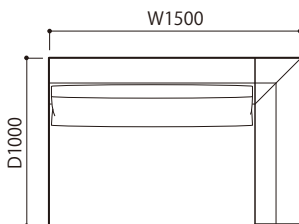

2P

3P

ミニラウンジ

2P片肘左(HI)

3P片肘左(HI)

ミニラウンジ片肘左(HI)

2P片肘右(HI)

3P片肘右(HI)

ミニラウンジ片肘右(HI)

THE CONCEPT (概念) & FEATURE (特徴)

アシンメトリーが特徴の高級感漂うソファ。ご注文時に肘はハイタイプ(HI)とロータイプ(LO)が選べます。肘の高さを左右非対称にすることができます。また、3人掛の座クッションも中央で分かれているのではなく左右非対称に分かれています。重量感のあるベーシックソファですが、プリリアントクロームの細いスチール脚が全体をシンプルでシャープに魅せています。サイズ展開が豊富でさまざまなレイアウトをご提案することができます。

- ・本体の高さ:670mm
- ・座面の高さ:425mm
- ・肘の高さ(肘LO):480mm
(肘HI):670mm
- ・脚の高さ:130mm

SOFA ソファ

≫ ROSETEXCLUSIF 2 ロゼエクスクルーシブ2 | Didier Gomez 2014 ディジェ ゴメズ

※皮革C、皮革E、皮革Gにつきましては下記の点線のとおり縫目が加わります。

2P

平面

側面

正面