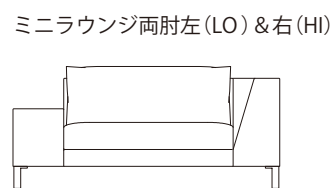

●脚の付き方

ミニラウンジ 肘なし

ミニラウンジ 片肘

2P両肘/3P両肘

SOFA ソファ

≫ ROSETEXCLUSIF 2 ロゼエクスクルーシブ2

Didier Gomez 2014 ディジェ ゴメズ

●正面図

- ・本体の高さ:670mm
- ・座面の高さ:425mm
- ・肘の高さ(肘LO):480mm
(肘HI):670mm
- ・脚の高さ:130mm

SOFA ソファ

≫ ROSETEXCLUSIF 2 ロゼエクスクルーシブ2 | Didier Gomez 2014 ディジェ ゴメズ

※皮革C、皮革E、皮革Gにつきましては下記の点線のとおり縫目が加わります。

2P

平面

側面

正面