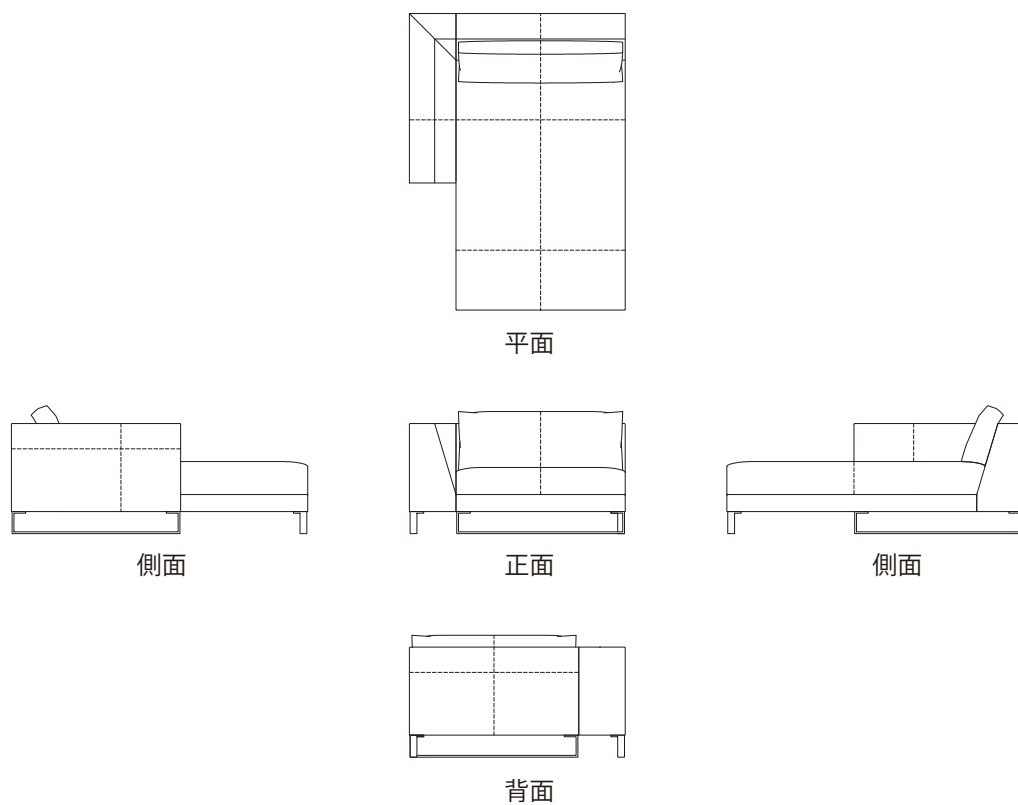

3P片肘(HI)

平面

側面

正面

側面

背面

SOFA ソファ

» ROSETEXCLUSIF 2 ロゼエクスクルーシブ2 | Didier Gomez 2014 ディジェ ゴメズ

※皮革C、皮革E、皮革Gにつきましては下記の点線のとおりに縫目が加わります。(片肘右は省略)

ミニラウンジ

パフ

ミニラウンジ片肘(HI)

SOFA ソファ

≫ ROSETEXCLUSIF 2 ロゼエクスクルーシブ2 | Didier Gomez 2014 ディジェ ゴメズ

※皮革C、皮革E、皮革Gにつきましては下記の点線のとおり縫目が加わります。(片肘右は省略)

ミニラウンジ片肘(L0)

平面

側面

正面

側面

背面

品名 [コード] 生地ランク	2P	3P	ミニラウンジ	2P片肘(肘HI)／左右
C	税込 ¥ 643,500 (本体 ¥ 585,000)	税込 ¥ 770,000 (本体 ¥ 700,000)	税込 ¥ 896,500 (本体 ¥ 815,000)	税込 ¥ 709,500 (本体 ¥ 645,000)
D	税込 ¥ 649,000 (本体 ¥ 590,000)	税込 ¥ 781,000 (本体 ¥ 710,000)	税込 ¥ 907,500 (本体 ¥ 825,000)	税込 ¥ 720,500 (本体 ¥ 655,000)
E	税込 ¥ 660,000 (本体 ¥ 600,000)	税込 ¥ 792,000 (本体 ¥ 720,000)	税込 ¥ 918,500 (本体 ¥ 835,000)	税込 ¥ 734,800 (本体 ¥ 668,000)
G	税込 ¥ 682,000 (本体 ¥ 620,000)	税込 ¥ 819,500 (本体 ¥ 745,000)	税込 ¥ 940,500 (本体 ¥ 855,000)	税込 ¥ 759,000 (本体 ¥ 690,000)
H	税込 ¥ 693,000 (本体 ¥ 630,000)	税込 ¥ 836,000 (本体 ¥ 760,000)	税込 ¥ 957,000 (本体 ¥ 870,000)	税込 ¥ 773,300 (本体 ¥ 703,000)
I	税込 ¥ 704,000 (本体 ¥ 640,000)	税込 ¥ 858,000 (本体 ¥ 780,000)	税込 ¥ 973,500 (本体 ¥ 885,000)	税込 ¥ 786,500 (本体 ¥ 715,000)
J	税込 ¥ 731,500 (本体 ¥ 665,000)	税込 ¥ 891,000 (本体 ¥ 810,000)	税込 ¥ 995,500 (本体 ¥ 905,000)	税込 ¥ 817,300 (本体 ¥ 743,000)
K	税込 ¥ 748,000 (本体 ¥ 680,000)	税込 ¥ 924,000 (本体 ¥ 840,000)	税込 ¥1,039,500 (本体 ¥ 945,000)	税込 ¥ 836,000 (本体 ¥ 760,000)
L	税込 ¥ 786,500 (本体 ¥ 715,000)	税込 ¥1,001,000 (本体 ¥ 910,000)	税込 ¥1,116,500 (本体 ¥1,015,000)	税込 ¥ 876,700 (本体 ¥ 797,000)
M	税込 ¥ 808,500 (本体 ¥ 735,000)	税込 ¥1,028,500 (本体 ¥ 935,000)	税込 ¥1,138,500 (本体 ¥1,035,000)	税込 ¥ 903,100 (本体 ¥ 821,000)
皮革C	税込 ¥1,056,000 (本体 ¥ 960,000)	税込 ¥1,386,000 (本体 ¥1,260,000)	税込 ¥1,496,000 (本体 ¥1,360,000)	税込 ¥1,182,500 (本体 ¥1,075,000)
皮革E	税込 ¥1,331,000 (本体 ¥1,210,000)	税込 ¥1,760,000 (本体 ¥1,600,000)	税込 ¥1,870,000 (本体 ¥1,700,000)	税込 ¥1,474,000 (本体 ¥1,340,000)
皮革G	税込 ¥1,694,000 (本体 ¥1,540,000)	税込 ¥2,321,000 (本体 ¥2,110,000)	税込 ¥2,409,000 (本体 ¥2,190,000)	税込 ¥1,864,500 (本体 ¥1,695,000)