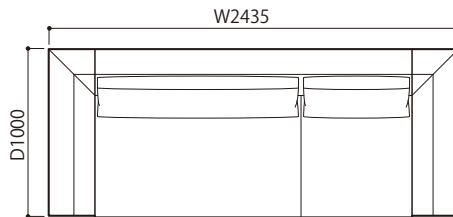

●平面図 1/50 (単位:mm)

SOFA ソファ

≫ ROSETEXCLUSIF 2 ロゼエクスクルーシブ2

Didier Gomez 2014 ディジェ ゴメズ

●平面図 1/50 (単位:mm)

2P 両肘 (HI)

3P 両肘 (HI)

ミニラウンジ両肘 (HI)

2P 両肘 (LO)

3P 両肘 (LO)

ミニラウンジ両肘 (LO)

2P 両肘左 (HI) & 右 (LO)

3P 両肘左 (HI) & 右 (LO)

ミニラウンジ両肘左 (HI) & 右 (LO)

2P 両肘左 (LO) & 右 (HI)

3P 両肘左 (LO) & 右 (HI)