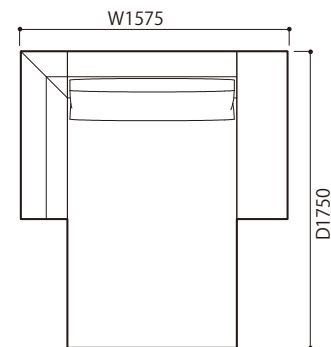

●平面図 1/50 (単位:mm)

SOFA ソファ

≫ ROSETEXCLUSIF 2 ロゼエクスクルーシブ2

Didier Gomez 2014 ディジェ ゴメズ

●平面図 1/50 (単位:mm)

2P 両肘 (HI)

3P 両肘 (HI)

ミニラウンジ両肘 (HI)

2P 両肘 (LO)

3P 両肘 (LO)

ミニラウンジ両肘 (LO)

2P 両肘左 (HI) & 右 (LO)

3P 両肘左 (HI) & 右 (LO)

ミニラウンジ両肘左 (HI) & 右 (LO)

2P 両肘左 (LO) & 右 (HI)

3P 両肘左 (LO) & 右 (HI)

ミニラウンジ両肘左 (LO) & 右 (HI)

SOFA ソファ

» ROSETEXCLUSIF 2 ロゼエクスクルーシブ2

Didier Gomez 2014 ディジェ ゴメズ

●平面図 1/50 (単位:mm)

SOFA ソファ

≫ ROSETEXCLUSIF 2 ロゼエクスクルーシブ2 | Didier Gomez 2014 ディジェ ゴメズ

●平面図 1/50 (単位:mm)

- ・本体の高さ:670mm
- ・座面の高さ:425mm
- ・肘の高さ(肘LO):480mm
(肘HI):670mm
- ・脚の高さ:130mm

SOFA ソファ

≫ ROSETEXCLUSIF 2 ロゼエクスクルーシブ2 | Didier Gomez 2014 ディジェ ゴメズ

※皮革C、皮革E、皮革Gにつきましては下記の点線のとおり縫目が加わります。

2P

平面

側面

正面