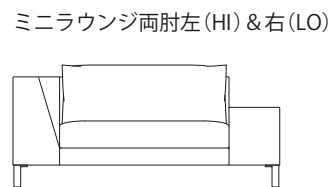

●脚の付き方

ミニラウンジ 肘なし

ミニラウンジ 片肘

2P両肘/3P両肘

SOFA ソファ

≫ ROSETEXCLUSIF 2 ロゼエクスクルーシブ2

Didier Gomez 2014 ディジェ ゴメズ

●正面図

- ・本体の高さ:670mm
- ・座面の高さ:425mm
- ・肘の高さ(肘LO):480mm
(肘HI):670mm
- ・脚の高さ:130mm

SOFA ソファ

≫ ROSETEXCLUSIF 2 ロゼエクスクルーシブ2 | Didier Gomez 2014 ディジェ ゴメズ

※皮革C、皮革E、皮革Gにつきましては下記の点線のとおり縫目が加わります。

2P

平面

側面

正面