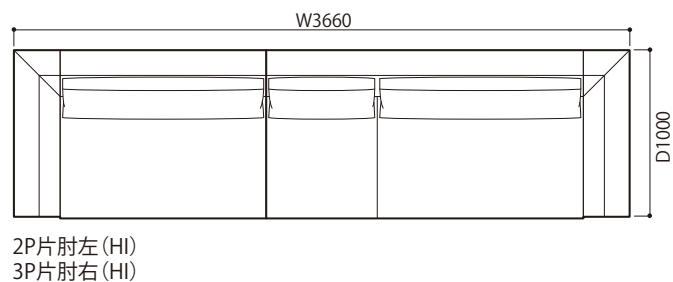

●平面図 1/50 (単位:mm)

SOFA ソファ

≫ ROSETEXCLUSIF 2 ロゼエクスクルーシブ2

Didier Gomez 2014 ディジェ ゴメズ

●平面図 1/50 (単位:mm)

2P 両肘 (HI)

3P 両肘 (HI)

ミニラウンジ両肘 (HI)

2P 両肘 (LO)

3P 両肘 (LO)

ミニラウンジ両肘 (LO)

2P 両肘左 (HI) & 右 (LO)

3P 両肘左 (HI) & 右 (LO)

ミニラウンジ両肘左 (HI) & 右 (LO)

2P 両肘左 (LO) & 右 (HI)

3P 両肘左 (LO) & 右 (HI)

ミニラウンジ両肘左 (LO) & 右 (HI)

SOFA ソファ

» ROSETEXCLUSIF 2 ロゼエクスクルーシブ2

Didier Gomez 2014 ディジェ ゴメズ

●平面図 1/50 (単位:mm)

SOFA ソファ

≫ ROSETEXCLUSIF 2 ロゼエクスクルーシブ2 | Didier Gomez 2014 ディジェ ゴメズ

●平面図 1/50 (単位:mm)