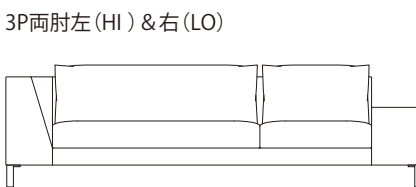

ミニラウンジ両肘左 (LO) & 右 (HI)

SOFA ソファ

» ROSETEXCLUSIF 2 ロゼエクスクルーシブ2

Didier Gomez 2014 ディジェ ゴメズ

●平面図 1/50 (単位:mm)

SOFA ソファ

≫ ROSETEXCLUSIF 2 ロゼエクスクルーシブ2 | Didier Gomez 2014 ディジェ ゴメズ

●平面図 1/50 (単位:mm)

●脚の付き方

ミニラウンジ 肘なし

ミニラウンジ 片肘

2P両肘/3P両肘

SOFA ソファ

≫ ROSETEXCLUSIF 2 ロゼエクスクルーシブ2

Didier Gomez 2014 ディジェ ゴメズ

●正面図

- ・本体の高さ:670mm
- ・座面の高さ:425mm
- ・肘の高さ(肘LO):480mm
(肘HI):670mm
- ・脚の高さ:130mm

SOFA ソファ

≫ ROSETEXCLUSIF 2 ロゼエクスクルーシブ2 | Didier Gomez 2014 ディジェ ゴメズ

※皮革C、皮革E、皮革Gにつきましては下記の点線のとおり縫目が加わります。

2P

平面

側面

正面