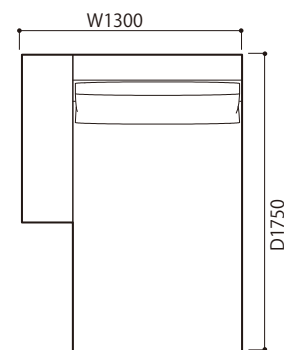

THE CONCEPT (概念) & FEATURE (特徴)

アシンメトリーが特徴の高級感漂うソファ。ご注文時に肘はハイタイプ(HI)とロータイプ(LO)が選べます。肘の高さを左右非対称にすることができます。また、3人掛の座クッションも中央で分かれているのではなく左右非対称に分かれています。重量感のあるベーシックソファですが、プリリアントクロームの細いスチール脚が全体をシンプルでシャープに魅せています。サイズ展開が豊富でさまざまなレイアウトをご提案することができます。

座面の表面にはフェザーを敷き詰め、柔らかく包み込まれる座り心地を実現し、背もたれはフェザーにウレタンチップを混合し少し硬めに仕立ててしっかりサポートできるもたれ心地を実現しています。この背と座の絶妙なクッションバランスが快適で高級感のある時間と空間を提供してくれます。

STRUCTURE (構造)

- ■構造: フレーム: ウッドボディ、エラスティックベルト、ウレタンフォーム
- 座クッション: ウレタンフォーム、フェザー
- 背クッション: フェザー
- 脚: スチール(プリリアントクローム色)

●平面図 1/50 (単位:mm)