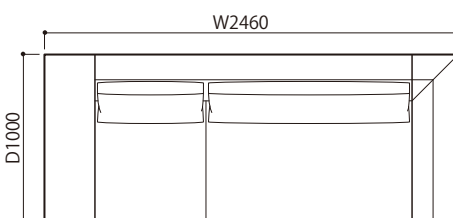

2P 両肘 (LO)

3P 両肘 (LO)

ミニラウンジ両肘 (LO)

2P 両肘左 (HI) & 右 (LO)

3P 両肘左 (HI) & 右 (LO)

ミニラウンジ両肘左 (HI) & 右 (LO)

2P 両肘左 (LO) & 右 (HI)

3P 両肘左 (LO) & 右 (HI)

ミニラウンジ両肘左 (LO) & 右 (HI)

SOFA ソファ

» ROSETEXCLUSIF 2 ロゼエクスクルーシブ2

Didier Gomez 2014 ディジェ ゴメズ

●平面図 1/50 (単位:mm)

SOFA ソファ

≫ ROSETEXCLUSIF 2 ロゼエクスクルーシブ2 | Didier Gomez 2014 ディジェ ゴメズ

●平面図 1/50 (単位:mm)