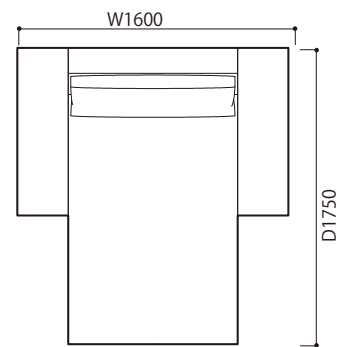

●平面図 1/50 (単位:mm)

SOFA ソファ

≫ ROSETEXCLUSIF 2 ロゼエクスクルーシブ2

Didier Gomez 2014 ディジェ ゴメズ

●平面図 1/50 (単位:mm)

2P 両肘 (HI)

3P 両肘 (HI)

ミニラウンジ両肘 (HI)

2P 両肘 (LO)

3P 両肘 (LO)

ミニラウンジ両肘 (LO)

2P 両肘左 (HI) & 右 (LO)

3P 両肘左 (HI) & 右 (LO)

ミニラウンジ両肘左 (HI) & 右 (LO)

2P 両肘左 (LO) & 右 (HI)

3P 両肘左 (LO) & 右 (HI)

- ・本体の高さ:670mm
- ・座面の高さ:425mm
- ・肘の高さ(肘LO):480mm
(肘HI):670mm
- ・脚の高さ:130mm

SOFA ソファ

≫ ROSETEXCLUSIF 2 ロゼエクスクルーシブ2 | Didier Gomez 2014 ディジェ ゴメズ

※皮革C、皮革E、皮革Gにつきましては下記の点線のとおり縫目が加わります。

2P

平面

側面

正面