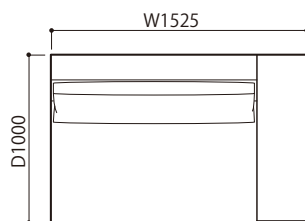

THE CONCEPT (概念) & FEATURE (特徴)

アシンメトリーが特徴の高級感漂うソファ。ご注文時に肘はハイタイプ(HI)とロータイプ(LO)が選べます。肘の高さを左右非対称にすることができます。また、3人掛の座クッションも中央で分かれているのではなく左右非対称に分かれています。重量感のあるベーシックソファですが、プリリアントクロームの細いスチール脚が全体をシンプルでシャープに魅せています。サイズ展開が豊富でさまざまなレイアウトをご提案することができます。

座面の表面にはフェザーを敷き詰め、柔らかく包み込まれる座り心地を実現し、背もたれはフェザーにウレタンチップを混合し少し硬めに仕立ててしっかりサポートできるもたれ心地を実現しています。この背と座の絶妙なクッションバランスが快適で高級感のある時間と空間を提供してくれます。

STRUCTURE (構造)

- ■構造: フレーム: ウッドボディ、エラスティックベルト、ウレタンフォーム
- 座クッション: ウレタンフォーム、フェザー
- 背クッション: フェザー
- 脚: スチール(プリリアントクローム色)

●平面図 1/50 (単位:mm)