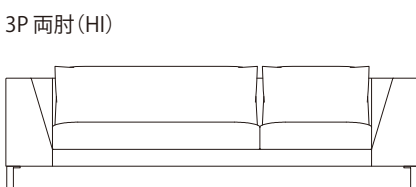

ミニラウンジ両肘左 (LO) & 右 (HI)

SOFA ソファ

» ROSETEXCLUSIF 2 ロゼエクスクルーシブ2

Didier Gomez 2014 ディジェ ゴメズ

●平面図 1/50 (単位:mm)

SOFA ソファ

≫ ROSETEXCLUSIF 2 ロゼエクスクルーシブ2 | Didier Gomez 2014 ディジェ ゴメズ

●平面図 1/50 (単位:mm)

●脚の付き方

ミニラウンジ 肘なし

ミニラウンジ 片肘

2P両肘/3P両肘

SOFA ソファ

≫ ROSETEXCLUSIF 2 ロゼエクスクルーシブ2

Didier Gomez 2014 ディジェ ゴメズ

●正面図

- ・本体の高さ:670mm
- ・座面の高さ:425mm
- ・肘の高さ(肘LO):480mm
(肘HI):670mm
- ・脚の高さ:130mm

SOFA ソファ

≫ ROSETEXCLUSIF 2 ロゼエクスクルーシブ2 | Didier Gomez 2014 ディジェ ゴメズ

※皮革C、皮革E、皮革Gにつきましては下記の点線のとおり縫目が加わります。

2P

平面

側面

正面