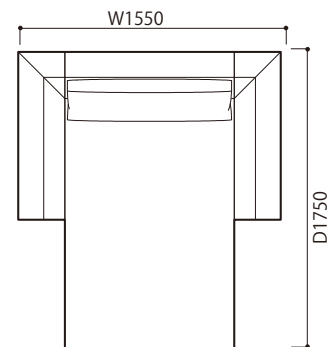

●平面図 1/50 (単位:mm)

SOFA ソファ

≫ ROSETEXCLUSIF 2 ロゼエクスクルーシブ2

Didier Gomez 2014 ディジェ ゴメズ

●平面図 1/50 (単位:mm)

2P 両肘 (HI)

3P 両肘 (HI)

ミニラウンジ両肘 (HI)

2P 両肘 (LO)

3P 両肘 (LO)

ミニラウンジ両肘 (LO)

2P 両肘左 (HI) & 右 (LO)

3P 両肘左 (HI) & 右 (LO)

ミニラウンジ両肘左 (HI) & 右 (LO)

2P 両肘左 (LO) & 右 (HI)

3P 両肘左 (LO) & 右 (HI)

- ・本体の高さ:670mm
- ・座面の高さ:425mm
- ・肘の高さ(肘LO):480mm
(肘HI):670mm
- ・脚の高さ:130mm

SOFA ソファ

≫ ROSETEXCLUSIF 2 ロゼエクスクルーシブ2 | Didier Gomez 2014 ディジェ ゴメズ

※皮革C、皮革E、皮革Gにつきましては下記の点線のとおり縫目が加わります。

2P

平面

側面

正面