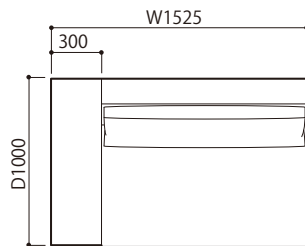

THE CONCEPT (概念) & FEATURE (特徴)

アシンメトリーが特徴の高級感漂うソファ。ご注文時に肘はハイタイプ(HI)とロータイプ(LO)が選べます。肘の高さを左右非対称にすることができます。また、3人掛の座クッションも中央で分かれているのではなく左右非対称に分かれています。重量感のあるベーシックソファですが、プリリアントクロームの細いスチール脚が全体をシンプルでシャープに魅せています。サイズ展開が豊富でさまざまなレイアウトをご提案することができます。

座面の表面にはフェザーを敷き詰め、柔らかく包み込まれる座り心地を実現し、背もたれはフェザーにウレタンチップを混合し少し硬めに仕立ててしっかりサポートできるもたれ心地を実現しています。この背と座の絶妙なクッションバランスが快適で高級感のある時間と空間を提供してくれます。

STRUCTURE (構造)

- ■構造: フレーム: ウッドボディ、エラスティックベルト、ウレタンフォーム
- 座クッション: ウレタンフォーム、フェザー
- 背クッション: フェザー
- 脚: スチール(プリリアントクローム色)

●平面図 1/50 (単位:mm)