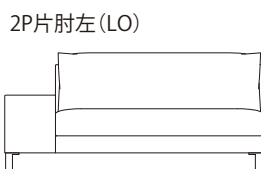

●脚の付き方

ミニラウンジ 肘なし

ミニラウンジ 片肘

2P両肘/3P両肘

SOFA ソファ

≫ ROSETEXCLUSIF 2 ロゼエクスクルーシブ2

Didier Gomez 2014 ディジェ ゴメズ

●正面図

- ・本体の高さ:670mm
- ・座面の高さ:425mm
- ・肘の高さ(肘LO):480mm
(肘HI):670mm
- ・脚の高さ:130mm

SOFA ソファ

≫ ROSETEXCLUSIF 2 ロゼエクスクルーシブ2 | Didier Gomez 2014 ディジェ ゴメズ

※皮革C、皮革E、皮革Gにつきましては下記の点線のとおり縫目が加わります。

2P

平面

側面

正面