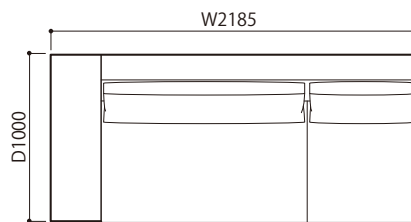

THE CONCEPT (概念) & FEATURE (特徴)

アシンメトリーが特徴の高級感漂うソファ。ご注文時に肘はハイタイプ(HI)とロータイプ(LO)が選べます。肘の高さを左右非対称にすることができます。また、3人掛の座クッションも中央で分かれているのではなく左右非対称に分かれています。重量感のあるベーシックソファですが、プリリアントクロームの細いスチール脚が全体をシンプルでシャープに魅せています。サイズ展開が豊富でさまざまなレイアウトをご提案することができます。

座面の表面にはフェザーを敷き詰め、柔らかく包み込まれる座り心地を実現し、背もたれはフェザーにウレタンチップを混合し少し硬めに仕立ててしっかりサポートできるもたれ心地を実現しています。この背と座の絶妙なクッションバランスが快適で高級感のある時間と空間を提供してくれます。

STRUCTURE (構造)

- ■構造: フレーム: ウッドボディ、エラスティックベルト、ウレタンフォーム
- 座クッション: ウレタンフォーム、フェザー
- 背クッション: フェザー
- 脚: スチール(プリリアントクローム色)

●平面図 1/50 (単位:mm)