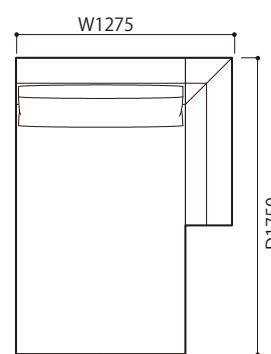

2P

3P

ミニラウンジ

2P片肘左(HI)

3P片肘左(HI)

ミニラウンジ片肘左(HI)

2P片肘右(HI)

3P片肘右(HI)

ミニラウンジ片肘右(HI)

THE CONCEPT (概念) & FEATURE (特徴)

アシンメトリーが特徴の高級感漂うソファ。ご注文時に肘はハイタイプ(HI)とロータイプ(LO)が選べます。肘の高さを左右非対称にすることができます。また、3人掛の座クッションも中央で分かれているのではなく左右非対称に分かれています。重量感のあるベーシックソファですが、プリリアントクロームの細いスチール脚が全体をシンプルでシャープに魅せています。サイズ展開が豊富でさまざまなレイアウトをご提案することができます。