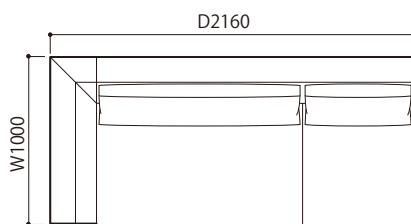

2P

3P

ミニラウンジ

2P片肘左(HI)

3P片肘左(HI)

ミニラウンジ片肘左(HI)

2P片肘右(HI)

3P片肘右(HI)

ミニラウンジ片肘右(HI)

THE CONCEPT (概念) & FEATURE (特徴)

アシンメトリーが特徴の高級感漂うソファ。ご注文時に肘はハイタイプ(HI)とロータイプ(LO)が選べます。肘の高さを左右非対称にすることができます。また、3人掛の座クッションも中央で分かれているのではなく左右非対称に分かれています。重量感のあるベーシックソファですが、プリリアントクロームの細いスチール脚が全体をシンプルでシャープに魅せています。サイズ展開が豊富でさまざまなレイアウトをご提案することができます。