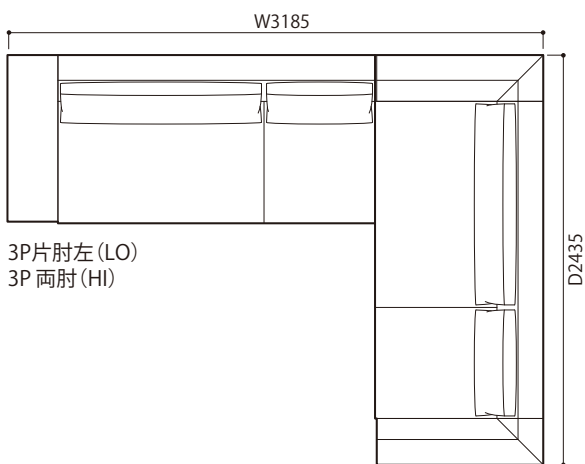

2P 両肘 (LO)

3P 両肘 (LO)

ミニラウンジ両肘 (LO)

2P 両肘左 (HI) & 右 (LO)

3P 両肘左 (HI) & 右 (LO)

ミニラウンジ両肘左 (HI) & 右 (LO)

2P 両肘左 (LO) & 右 (HI)

3P 両肘左 (LO) & 右 (HI)

ミニラウンジ両肘左 (LO) & 右 (HI)

SOFA ソファ

» ROSETEXCLUSIF 2 ロゼエクスクルーシブ2

Didier Gomez 2014 ディジェ ゴメズ

●平面図 1/50 (単位:mm)

SOFA ソファ

≫ ROSETEXCLUSIF 2 ロゼエクスクルーシブ2 | Didier Gomez 2014 ディジェ ゴメズ

●平面図 1/50 (単位:mm)

- ・本体の高さ:670mm
- ・座面の高さ:425mm
- ・肘の高さ(肘LO):480mm
(肘HI):670mm
- ・脚の高さ:130mm

SOFA ソファ

≫ ROSETEXCLUSIF 2 ロゼエクスクルーシブ2 | Didier Gomez 2014 ディジェ ゴメズ

※皮革C、皮革E、皮革Gにつきましては下記の点線のとおり縫目が加わります。

2P

平面

側面

正面