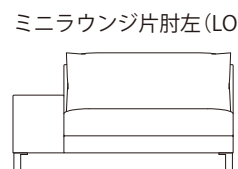

ミニラウンジ両肘左 (LO) & 右 (HI)

SOFA ソファ

» ROSETEXCLUSIF 2 ロゼエクスクルーシブ2

Didier Gomez 2014 ディジェ ゴメズ

●平面図 1/50 (単位:mm)

SOFA ソファ

≫ ROSETEXCLUSIF 2 ロゼエクスクルーシブ2 | Didier Gomez 2014 ディジェ ゴメズ

●平面図 1/50 (単位:mm)

●脚の付き方

ミニラウンジ 肘なし

ミニラウンジ 片肘

2P両肘/3P両肘

SOFA ソファ

≫ ROSETEXCLUSIF 2 ロゼエクスクルーシブ2

Didier Gomez 2014 ディジェ ゴメズ

●正面図

- ・本体の高さ:670mm
- ・座面の高さ:425mm
- ・肘の高さ(肘LO):480mm
(肘HI):670mm
- ・脚の高さ:130mm

SOFA ソファ

≫ ROSETEXCLUSIF 2 ロゼエクスクルーシブ2 | Didier Gomez 2014 ディジェ ゴメズ

※皮革C、皮革E、皮革Gにつきましては下記の点線のとおり縫目が加わります。

2P

平面

側面

正面