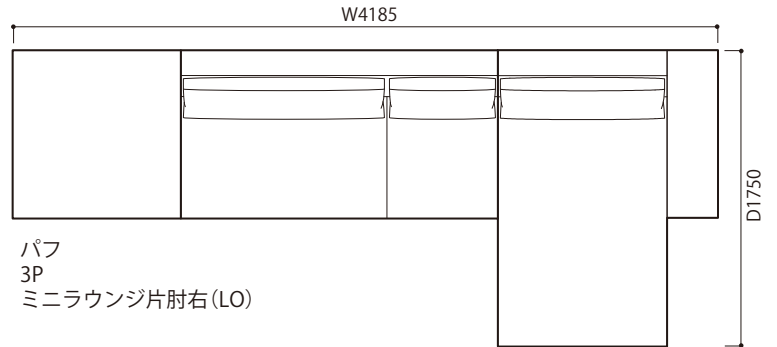

ミニラウンジ両肘左 (LO) & 右 (HI)

SOFA ソファ

» ROSETEXCLUSIF 2 ロゼエクスクルーシブ2

Didier Gomez 2014 ディジェ ゴメズ

●平面図 1/50 (単位:mm)

SOFA ソファ

≫ ROSETEXCLUSIF 2 ロゼエクスクルーシブ2 | Didier Gomez 2014 ディジェ ゴメズ

●平面図 1/50 (単位:mm)

- ・本体の高さ:670mm
- ・座面の高さ:425mm
- ・肘の高さ(肘LO):480mm
(肘HI):670mm
- ・脚の高さ:130mm

SOFA ソファ

≫ ROSETEXCLUSIF 2 ロゼエクスクルーシブ2 | Didier Gomez 2014 ディジェ ゴメズ

※皮革C、皮革E、皮革Gにつきましては下記の点線のとおり縫目が加わります。

2P

平面

側面

正面