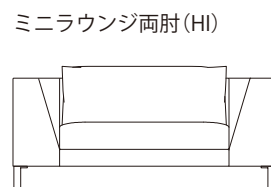

ミニラウンジ両肘左 (LO) & 右 (HI)

SOFA ソファ

» ROSETEXCLUSIF 2 ロゼエクスクルーシブ2

Didier Gomez 2014 ディジェ ゴメズ

●平面図 1/50 (単位:mm)

SOFA ソファ

≫ ROSETEXCLUSIF 2 ロゼエクスクルーシブ2 | Didier Gomez 2014 ディジェ ゴメズ

●平面図 1/50 (単位:mm)

●脚の付き方

ミニラウンジ 肘なし

ミニラウンジ 片肘

2P両肘/3P両肘

SOFA ソファ

≫ ROSETEXCLUSIF 2 ロゼエクスクルーシブ2

Didier Gomez 2014 ディジェ ゴメズ

●正面図

- ・本体の高さ:670mm
- ・座面の高さ:425mm
- ・肘の高さ(肘LO):480mm
(肘HI):670mm
- ・脚の高さ:130mm

SOFA ソファ

≫ ROSETEXCLUSIF 2 ロゼエクスクルーシブ2 | Didier Gomez 2014 ディジェ ゴメズ

※皮革C、皮革E、皮革Gにつきましては下記の点線のとおり縫目が加わります。

2P

平面

側面

正面