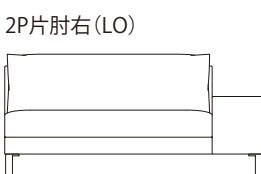

●脚の付き方

ミニラウンジ 肘なし

ミニラウンジ 片肘

2P両肘/3P両肘

SOFA ソファ

≫ ROSETEXCLUSIF 2 ロゼエクスクルーシブ2

Didier Gomez 2014 ディジェ ゴメズ

●正面図

- ・本体の高さ:670mm
- ・座面の高さ:425mm
- ・肘の高さ(肘LO):480mm
(肘HI):670mm
- ・脚の高さ:130mm

SOFA ソファ

≫ ROSETEXCLUSIF 2 ロゼエクスクルーシブ2 | Didier Gomez 2014 ディジェ ゴメズ

※皮革C、皮革E、皮革Gにつきましては下記の点線のとおり縫目が加わります。

2P

平面

側面

正面