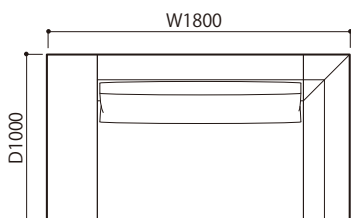

●平面図 1/50 (単位:mm)

SOFA ソファ

≫ ROSETEXCLUSIF 2 ロゼエクスクルーシブ2

Didier Gomez 2014 ディジェ ゴメズ

●平面図 1/50 (単位:mm)

2P 両肘 (HI)

3P 両肘 (HI)

ミニラウンジ両肘 (HI)

2P 両肘 (LO)

3P 両肘 (LO)

ミニラウンジ両肘 (LO)

2P 両肘左 (HI) & 右 (LO)

3P 両肘左 (HI) & 右 (LO)

ミニラウンジ両肘左 (HI) & 右 (LO)

2P 両肘左 (LO) & 右 (HI)

3P 両肘左 (LO) & 右 (HI)

ミニラウンジ両肘左 (LO) & 右 (HI)

SOFA ソファ

» ROSETEXCLUSIF 2 ロゼエクスクルーシブ2

Didier Gomez 2014 ディジェ ゴメズ

●平面図 1/50 (単位:mm)

SOFA ソファ

≫ ROSETEXCLUSIF 2 ロゼエクスクルーシブ2 | Didier Gomez 2014 ディジェ ゴメズ

●平面図 1/50 (単位:mm)

- ・本体の高さ:670mm
- ・座面の高さ:425mm
- ・肘の高さ(肘LO):480mm
(肘HI):670mm
- ・脚の高さ:130mm

SOFA ソファ

≫ ROSETEXCLUSIF 2 ロゼエクスクルーシブ2 | Didier Gomez 2014 ディジェ ゴメズ

※皮革C、皮革E、皮革Gにつきましては下記の点線のとおり縫目が加わります。

2P

平面

側面

正面