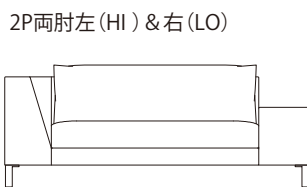

ミニラウンジ両肘左 (LO) & 右 (HI)

SOFA ソファ

» ROSETEXCLUSIF 2 ロゼエクスクルーシブ2

Didier Gomez 2014 ディジェ ゴメズ

●平面図 1/50 (単位:mm)

SOFA ソファ

≫ ROSETEXCLUSIF 2 ロゼエクスクルーシブ2 | Didier Gomez 2014 ディジェ ゴメズ

●平面図 1/50 (単位:mm)

●脚の付き方

ミニラウンジ 肘なし

ミニラウンジ 片肘

2P両肘/3P両肘

SOFA ソファ

≫ ROSETEXCLUSIF 2 ロゼエクスクルーシブ2

Didier Gomez 2014 ディジェ ゴメズ

●正面図

- ・本体の高さ:670mm
- ・座面の高さ:425mm
- ・肘の高さ(肘LO):480mm
(肘HI):670mm
- ・脚の高さ:130mm

SOFA ソファ

≫ ROSETEXCLUSIF 2 ロゼエクスクルーシブ2 | Didier Gomez 2014 ディジェ ゴメズ

※皮革C、皮革E、皮革Gにつきましては下記の点線のとおり縫目が加わります。

2P

平面

側面

正面