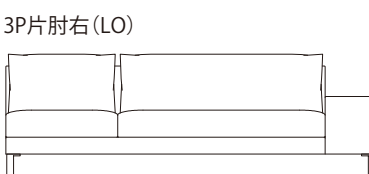

●脚の付き方

ミニラウンジ 肘なし

ミニラウンジ 片肘

2P両肘/3P両肘

SOFA ソファ

≫ ROSETEXCLUSIF 2 ロゼエクスクルーシブ2

Didier Gomez 2014 ディジェ ゴメズ

●正面図

- ・本体の高さ:670mm
- ・座面の高さ:425mm
- ・肘の高さ(肘LO):480mm
(肘HI):670mm
- ・脚の高さ:130mm

SOFA ソファ

≫ ROSETEXCLUSIF 2 ロゼエクスクルーシブ2 | Didier Gomez 2014 ディジェ ゴメズ

※皮革C、皮革E、皮革Gにつきましては下記の点線のとおり縫目が加わります。

2P

平面

側面

正面