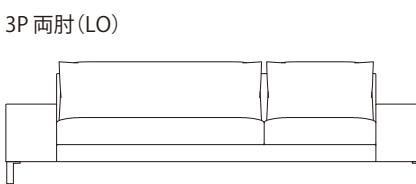

ミニラウンジ両肘左 (LO) & 右 (HI)

SOFA ソファ

» ROSETEXCLUSIF 2 ロゼエクスクルーシブ2

Didier Gomez 2014 ディジェ ゴメズ

●平面図 1/50 (単位:mm)

SOFA ソファ

≫ ROSETEXCLUSIF 2 ロゼエクスクルーシブ2 | Didier Gomez 2014 ディジェ ゴメズ

●平面図 1/50 (単位:mm)

●脚の付き方

ミニラウンジ 肘なし

ミニラウンジ 片肘

2P両肘/3P両肘

SOFA ソファ

≫ ROSETEXCLUSIF 2 ロゼエクスクルーシブ2

Didier Gomez 2014 ディジェ ゴメズ

●正面図

- ・本体の高さ:670mm
- ・座面の高さ:425mm
- ・肘の高さ(肘LO):480mm
(肘HI):670mm
- ・脚の高さ:130mm

SOFA ソファ

≫ ROSETEXCLUSIF 2 ロゼエクスクルーシブ2 | Didier Gomez 2014 ディジェ ゴメズ

※皮革C、皮革E、皮革Gにつきましては下記の点線のとおり縫目が加わります。

2P

平面

側面

正面