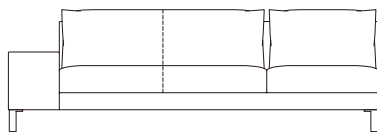

背面

2P片肘(H)

平面

側面

正面

側面

背面

SOFA ソファ

≫ ROSETEXCLUSIF 2 ロゼエクスクルーシブ2 | Didier Gomez 2014 ディジェ Gomez

※皮革C、皮革E、皮革Gにつきましては下記の点線のとおり縫目が加わります。(片肘右は省略)

3P片肘(L0)

平面

側面

正面

側面

背面

3P片肘(HI)

平面

側面

正面

側面

背面

SOFA ソファ

» ROSETEXCLUSIF 2 ロゼエクスクルーシブ2 | Didier Gomez 2014 ディジェ ゴメズ