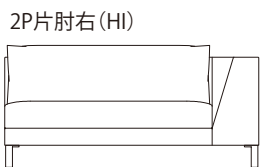

ミニラウンジ両肘左 (LO) & 右 (HI)

SOFA ソファ

» ROSETEXCLUSIF 2 ロゼエクスクルーシブ2

Didier Gomez 2014 ディジェ ゴメズ

●平面図 1/50 (単位:mm)

SOFA ソファ

≫ ROSETEXCLUSIF 2 ロゼエクスクルーシブ2 | Didier Gomez 2014 ディジェ ゴメズ

●平面図 1/50 (単位:mm)

●脚の付き方

ミニラウンジ 肘なし

ミニラウンジ 片肘

2P両肘/3P両肘

SOFA ソファ

≫ ROSETEXCLUSIF 2 ロゼエクスクルーシブ2

Didier Gomez 2014 ディジェ ゴメズ

●正面図

- ・本体の高さ:670mm
- ・座面の高さ:425mm
- ・肘の高さ(肘LO):480mm
(肘HI):670mm
- ・脚の高さ:130mm

SOFA ソファ

≫ ROSETEXCLUSIF 2 ロゼエクスクルーシブ2 | Didier Gomez 2014 ディジェ ゴメズ

※皮革C、皮革E、皮革Gにつきましては下記の点線のとおり縫目が加わります。

2P

平面

側面

正面