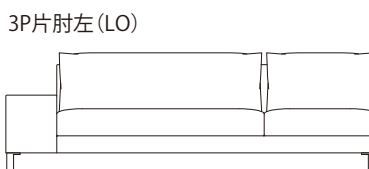

●脚の付き方

ミニラウンジ 肘なし

ミニラウンジ 片肘

2P両肘/3P両肘

SOFA ソファ

≫ ROSETEXCLUSIF 2 ロゼエクスクルーシブ2

Didier Gomez 2014 ディジェ ゴメズ

●正面図

- ・本体の高さ:670mm
- ・座面の高さ:425mm
- ・肘の高さ(肘LO):480mm
(肘HI):670mm
- ・脚の高さ:130mm

SOFA ソファ

≫ ROSETEXCLUSIF 2 ロゼエクスクルーシブ2 | Didier Gomez 2014 ディジェ ゴメズ

※皮革C、皮革E、皮革Gにつきましては下記の点線のとおり縫目が加わります。

2P

平面

側面

正面