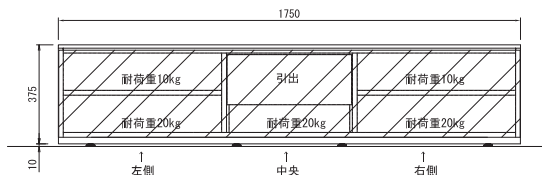

シェルフ2列

シェルフ2列ワイド

シェルフ3列

シェルフ4列

シェルフボードW53

(単位:mm)

TVボード W175

TVボード内寸法(単位mm)

左側、右側ともに同じ

①可動棚下部に設定した場合

- ・上段 幅 565× 奥行 275× 高さ 172
- ・下段 幅 575× 奥行 380× 高さ 108

②可動棚中央部に設定した場合

- ・上段 幅 565× 奥行 275× 高さ 140
- ・下段 幅 575× 奥行 380× 高さ 140

③可動棚上部に設定した場合

- ・上段 幅 565× 奥行 275× 高さ 108
- ・下段 幅 575× 奥行 380× 高さ 172

中央

・引出内寸法

- 幅 415× 奥行 315× 高さ 130
- ・下段 幅 455× 奥行 380× 高さ 105

ROSETBOOK&LOOK ロゼブック&ルック

>> **ROSETBOOK&LOOK** / Pagnon&Pelhaitre 2009
 ロゼブック&ルック / パニオン&ペラートル

TVボード W175

WH
ツヤ

[7400435404]