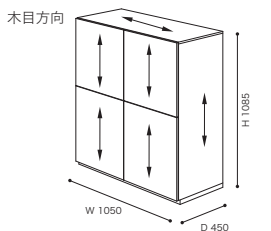

ROSETBOOK&LOOK ロゼブック&ルック

≫ ROSETBOOK&LOOK/Pagnon&Pelhaitre 2009
ロゼブック&ルック/パニオン&ペラートル

サイドボードW53

WH TAP PGY NBL EL 受注後 約2ヶ月

BRC+BRN 受注後 約2ヶ月

扉 天板・ベース・側面・棚

NW 受注後 約2ヶ月

税込 ¥ 198,000 (本体 ¥ 180,000)

- ●材 質/WH-TAP-PGY-NBL-EL-BRN-BRC:MDF
  NW:ウォールナット突板
- ●塗 装/WH-TAP-PGY-NBL-EL-BRN-BRC:
  ウレタン樹脂塗装、エナメル塗装
  NW:ウレタン樹脂塗装
- ●アジャスター付
- ●重 量/約43kg
- ●ご注文時に扉の開き方向(左右)をご指定下さい。

1年保証 日本製

サイドボードW53

BKO NO 受注後 約2ヶ月

税込 ¥ 181,500 (本体 ¥ 165,000)

- ●材 質/オーク突板
- ●塗 装/ウレタン樹脂塗装

1年保証 日本製

≫ ROSETBOOK&LOOK/Pagnon&Pelhaitre 2009
ロゼブック&ルック/パニオン&ペラートル

サイドボードW105

WH 在庫 [7400137347]

TAP PGY NBL EL 受注後 約2ヶ月

BRC+BRN 受注後 約2ヶ月

扉 天板・ベース・側面・棚

NW 受注後 約2ヶ月

税込 ¥ 302,500 (本体 ¥ 275,000)

- ●材 質/
  WH-TAP-PGY-NBL-EL-BRN-BRC:MDF
  NW:ウォールナット突板
- ●塗 装/
  WH-TAP-PGY-NBL-EL-BRN-BRC:
  ウレタン樹脂塗装、エナメル塗装
  NW:ウレタン樹脂塗装
- ●アジャスター付
- ●重 量/約70kg

1年保証 日本製

サイドボード

BKO NO 受注後 約2ヶ月

税込 ¥ 269,500 (本体 ¥ 245,000)

- ●材 質/オーク突板
- ●塗 装/ウレタン樹脂塗装

1年保証 日本製

≫ ROSETBOOK&LOOK/Pagnon&Pelhaitre 2009
ロゼブック&ルック/パニオン&ペラートル

シェルフボードW53

WH TAP PGY NBL EL

BRC+BRN

扉 天板・ベース・側面・棚

受注後 約2ヶ月