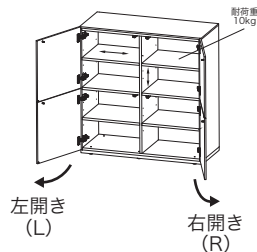

ROSETBOOK&LOOK ロゼブック&ルック

≫ ROSETBOOK&LOOK/Pagnon&Pelhaitre 2009
ロゼブック&ルック/パニオン&ペラートル

サイドボードW53

WH TAP PGY NBL EL 受注後 約2ヶ月

BRC+BRN 受注後 約2ヶ月

扉 天板・ベース・側面・棚

NW 受注後 約2ヶ月

税込 ¥ 198,000 (本体 ¥ 180,000)

- ●材 質/WH-TAP-PGY-NBL-EL-BRN-BRC:MDF
  NW:ウォールナット突板
- ●塗 装/WH-TAP-PGY-NBL-EL-BRN-BRC:
  ウレタン樹脂塗装、エナメル塗装
  NW:ウレタン樹脂塗装
- ●アジャスター付
- ●重 量/約43kg
- ●ご注文時に扉の開き方向(左右)をご指定下さい。

1年保証 日本製

サイドボードW53

BKO NO 受注後 約2ヶ月

税込 ¥ 181,500 (本体 ¥ 165,000)

- ●材 質/オーク突板
- ●塗 装/ウレタン樹脂塗装

1年保証 日本製

≫ ROSETBOOK&LOOK/Pagnon&Pelhaitre 2009
ロゼブック&ルック/パニオン&ペラートル

サイドボードW105

WH 在庫 [7400137347]

TAP PGY NBL EL 受注後 約2ヶ月

BRC+BRN 受注後 約2ヶ月

扉 天板・ベース・側面・棚

NW 受注後 約2ヶ月

税込 ¥ 302,500 (本体 ¥ 275,000)

- ●材 質/
  WH-TAP-PGY-NBL-EL-BRN-BRC:MDF
  NW:ウォールナット突板
- ●塗 装/
  WH-TAP-PGY-NBL-EL-BRN-BRC:
  ウレタン樹脂塗装、エナメル塗装
  NW:ウレタン樹脂塗装
- ●アジャスター付
- ●重 量/約70kg

1年保証 日本製

サイドボード

BKO NO 受注後 約2ヶ月

税込 ¥ 269,500 (本体 ¥ 245,000)

- ●材 質/オーク突板
- ●塗 装/ウレタン樹脂塗装

1年保証 日本製

≫ ROSETBOOK&LOOK/Pagnon&Pelhaitre 2009
ロゼブック&ルック/パニオン&ペラートル

シェルフボードW53

WH TAP PGY NBL EL

BRC+BRN

扉 天板・ベース・側面・棚

受注後 約2ヶ月