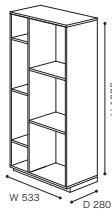

税込 ¥ 170,500 (本体 ¥ 155,000)

ROSETBOOK&LOOK ロゼブック&ルック

≫ ROSETBOOK&LOOK/Pagnon&Pelhaitre 2009
ロゼブック&ルック/パニオン&ペラートル

シェルフ2列ワイド

WH TAP PGY NBL EL 受注後 約2ヶ月
NW 受注後 約2ヶ月

税込 ¥ 192,500 (本体 ¥ 175,000)

- 材 質/WH・TAP・PGY・NBL・EL:MDF
NW:ウォールナット突板
- 塗 装/WH・TAP・PGY・NBL・EL:
ウレタン樹脂塗装、エナメル塗装
NW:ウレタン樹脂塗装
- アジャスター付
- 棚板1枚の耐荷重7kg
- 重 量/約19kg