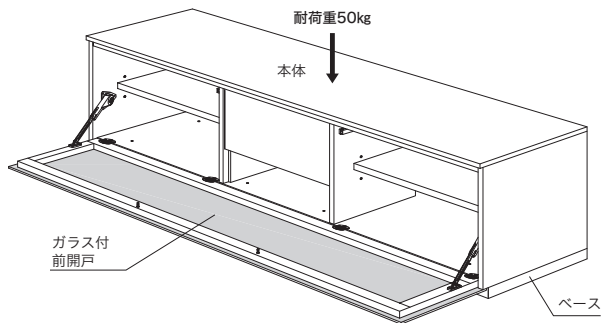

シェルフ2列

シェルフ2列ワイド

シェルフ3列

シェルフ4列

シェルフボードW53

(単位:mm)

TVボード W175

TVボード内寸法(単位mm)

左側、右側ともに同じ

①可動棚下部に設定した場合

- ・上段 幅 565× 奥行 275× 高さ 172
- ・下段 幅 575× 奥行 380× 高さ 108

②可動棚中央部に設定した場合

- ・上段 幅 565× 奥行 275× 高さ 140
- ・下段 幅 575× 奥行 380× 高さ 140

③可動棚上部に設定した場合

- ・上段 幅 565× 奥行 275× 高さ 108
- ・下段 幅 575× 奥行 380× 高さ 172

中央

・引出内寸法

- 幅 415× 奥行 315× 高さ 130
- ・下段 幅 455× 奥行 380× 高さ 105

ROSETBOOK&LOOK ロゼブック&ルック

>> **ROSETBOOK&LOOK** / Pagnon&Pelhaitre 2009
 ロゼブック&ルック / パニオン&ペラートル

TVボード W175

WH
ツヤ

[7400435404]