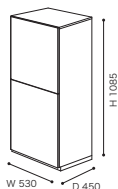

左側、右側ともに同じ

①可動棚下部に設定した場合

- ・上段 幅 565× 奥行 275× 高さ 172
- ・下段 幅 575× 奥行 380× 高さ 108

②可動棚中央部に設定した場合

- ・上段 幅 565× 奥行 275× 高さ 140
- ・下段 幅 575× 奥行 380× 高さ 140

③可動棚上部に設定した場合

- ・上段 幅 565× 奥行 275× 高さ 108
- ・下段 幅 575× 奥行 380× 高さ 172

≫ ROSETBOOK&LOOK/Pagnon&Pelhaitre 2009
ロゼブック&ルック/パニオン&ペラートル

シェルフ4列

WH TAP PGY NBL EL 受注後 約2ヶ月
NW 受注後 約2ヶ月

税込 ¥ 209,000 (本体 ¥ 190,000)

- 材 質/WH・TAP・PGY・NBL・EL:MDF
NW:ウォールナット突板
- 塗 装/WH・TAP・PGY・NBL・EL:
ウレタン樹脂塗装、エナメル塗装
NW:ウレタン樹脂塗装
- アジャスター付
- 棚板1枚の耐荷重7kg
- 重 量/約30kg

シェルフ4列

BKO NO 受注後 約2ヶ月

税込 ¥ 192,500 (本体 ¥ 175,000)

- 材 質/オーク突板
- 塗 装/ウレタン樹脂塗装

ROSETBOOK&LOOK ロゼブック&ルック

≫ ROSETBOOK&LOOK/Pagnon&Pelhaitre 2009
ロゼブック&ルック/パニオン&ペラートル

サイドボードW53

WH TAP PGY NBL EL 受注後 約2ヶ月

BRC+BRN 受注後 約2ヶ月

扉 天板・ベース・側面・棚

NW 受注後 約2ヶ月

税込 ¥ 198,000 (本体 ¥ 180,000)

- 材 質/WH-TAP-PGY-NBL-EL-BRN-BRC:MDF
NW:ウォールナット突板
- 塗 装/WH-TAP-PGY-NBL-EL-BRN-BRC:
ウレタン樹脂塗装、エナメル塗装
NW:ウレタン樹脂塗装
- アジャスター付
- 重 量/約43kg
- ご注文時に扉の開き方向(左右)をご指定下さい。