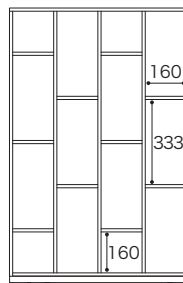

シェルフ2列

シェルフ2列ワイド

シェルフ3列

シェルフ4列

シェルフボードW53

(単位:mm)

TVボード W175

TVボード内寸法(単位mm)

左側、右側ともに同じ

①可動棚下部に設定した場合

- ・上段 幅 565× 奥行 275× 高さ 172
- ・下段 幅 575× 奥行 380× 高さ 108

②可動棚中央部に設定した場合

- ・上段 幅 565× 奥行 275× 高さ 140
- ・下段 幅 575× 奥行 380× 高さ 140

③可動棚上部に設定した場合

- ・上段 幅 565× 奥行 275× 高さ 108
- ・下段 幅 575× 奥行 380× 高さ 172

中央

・引出内寸法

- 幅 415× 奥行 315× 高さ 130
- ・下段 幅 455× 奥行 380× 高さ 105

ROSETBOOK&LOOK ロゼブック&ルック

>> **ROSETBOOK&LOOK** / Pagnon&Pelhaitre 2009
 ロゼブック&ルック / パニオン&ペラートル

TVボード W175

WH
ツヤ

[7400435404]