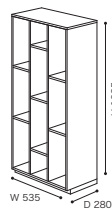

≫ ROSETBOOK&LOOK/Pagnon&Pelhaitre 2009
ロゼブック&ルック/パニオン&ペラートル

シェルフ3列

WH TAP PGY NBL EL 受注後 約2ヶ月
NW 受注後 約2ヶ月

税込 ¥ 192,500 (本体 ¥ 175,000)

- ●材 質/WH・TAP・PGY・NBL・EL:MDF
  NW:ウォールナット突板
- ●塗 装/WH・TAP・PGY・NBL・EL:
  ウレタン樹脂塗装、エナメル塗装
  NW:ウレタン樹脂塗装
- ●アジャスター付
- ●棚板1枚の耐荷重7kg
- ●重 量/約20kg

シェルフ3列

BKO NO 受注後 約2ヶ月

税込 ¥ 181,500 (本体 ¥ 165,000)

- ●材 質/オーク突板
- ●塗 装/ウレタン樹脂塗装