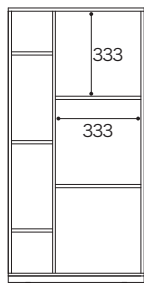

シェルフ2列

シェルフ2列ワイド

シェルフ3列

シェルフ4列

シェルフボードW53

(単位:mm)

TVボード W175

TVボード内寸法(単位mm)

左側、右側ともに同じ

①可動棚下部に設定した場合

- ・上段 幅 565× 奥行 275× 高さ 172
- ・下段 幅 575× 奥行 380× 高さ 108

②可動棚中央部に設定した場合

- ・上段 幅 565× 奥行 275× 高さ 140
- ・下段 幅 575× 奥行 380× 高さ 140

③可動棚上部に設定した場合

- ・上段 幅 565× 奥行 275× 高さ 108
- ・下段 幅 575× 奥行 380× 高さ 172

中央

・引出内寸法

- 幅 415× 奥行 315× 高さ 130
- ・下段 幅 455× 奥行 380× 高さ 105

ROSETBOOK&LOOK ロゼブック&ルック

>> **ROSETBOOK&LOOK** / Pagnon&Pelhaitre 2009
 ロゼブック&ルック / パニオン&ペラートル

TVボード W175

WH
ツヤ

[7400435404]