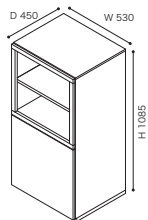

税込 ¥ 198,000 (本体 ¥ 180,000)

- ●材 質/WH-TAP-PGY-NBL-EL-BRC-BRN:MDF
- ●塗 装/WH-TAP-PGY-NBL-EL-BRC-BRN:
  ウレタン樹脂塗装、エナメル塗装
- ●アジャスター付
- ●重 量/約42.5kg
- ●ご注文時に扉の開き方向(左右)をご指定下さい。

1年保証 日本製