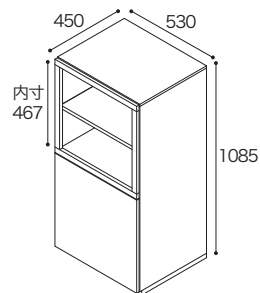

シェルフ2列

シェルフ2列ワイド

シェルフ3列

シェルフ4列

シェルフボードW53

(単位:mm)

TVボード W175

TVボード内寸法(単位mm)

左側、右側ともに同じ

①可動棚下部に設定した場合

- ・上段 幅 565× 奥行 275× 高さ 172
- ・下段 幅 575× 奥行 380× 高さ 108

②可動棚中央部に設定した場合

- ・上段 幅 565× 奥行 275× 高さ 140
- ・下段 幅 575× 奥行 380× 高さ 140

③可動棚上部に設定した場合

- ・上段 幅 565× 奥行 275× 高さ 108
- ・下段 幅 575× 奥行 380× 高さ 172

中央

・引出内寸法

- 幅 415× 奥行 315× 高さ 130
- ・下段 幅 455× 奥行 380× 高さ 105

ROSETBOOK&LOOK ロゼブック&ルック

>> **ROSETBOOK&LOOK** / Pagnon&Pelhaitre 2009
 ロゼブック&ルック / パニオン&ペラートル

TVボード W175

WH
ツヤ

[7400435404]