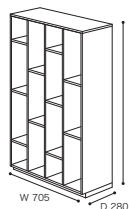

- 材 質/WH・TAP・PGY・NBL・EL:MDF
NW:ウォールナット突板
- 塗 装/WH・TAP・PGY・NBL・EL:
ウレタン樹脂塗装、エナメル塗装
NW:ウレタン樹脂塗装
- アジャスター付
- 棚板1枚の耐荷重7kg
- 重 量/約20kg

シェルフ3列

BKO NO 受注後 約2ヶ月

税込 ¥ 181,500 (本体 ¥ 165,000)

- 材 質/オーク突板
- 塗 装/ウレタン樹脂塗装

≫ ROSETBOOK&LOOK/Pagnon&Pelhaitre 2009
ロゼブック&ルック/パニオン&ペラートル

シェルフ4列

WH TAP PGY NBL EL 受注後 約2ヶ月
NW 受注後 約2ヶ月

税込 ¥ 209,000 (本体 ¥ 190,000)

- 材 質/WH・TAP・PGY・NBL・EL:MDF
NW:ウォールナット突板
- 塗 装/WH・TAP・PGY・NBL・EL:
ウレタン樹脂塗装、エナメル塗装
NW:ウレタン樹脂塗装
- アジャスター付
- 棚板1枚の耐荷重7kg
- 重 量/約30kg