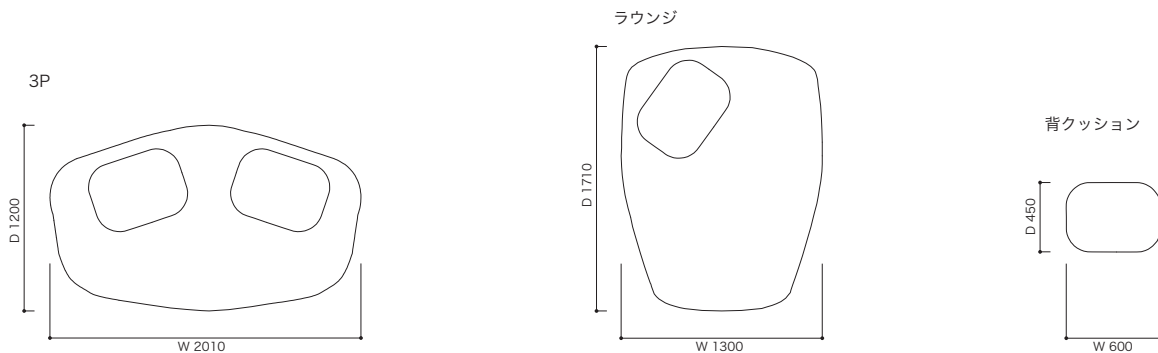

背クッションにつきましては、汚れを防止する専用のイージーカバーをご用意しております。
 詳しくは159ページをご参照ください。

THE CONCEPT (概念) & FEATURE (特徴)

デザイナーのクリスチャン・ウェルネールが初めて来日した際、日本の歴史ある寺社や庭園を訪れました。そこで、ある石庭の美しさに感銘と強烈なインスピレーションを受け、このソファのデザインが生まれました。モデル名の「ロゼテレン」は、「庭園」に由来します。
 このソファはアシンメトリックで不均等なシェイプにデザインされていますが、これは日本庭園にあるような自然の石を積み上げたオブジェをモチーフにしているからです。
 背クッションは、本体ベースとセパレートになっており、自由にレイアウトしてさまざまなリラックスポジションを作ることができます。また、前からも後ろからもたれることができます。

STRUCTURE (構造)

- 構造:脚:ポリプロピレン樹脂
 本体・背クッション:積層合板、ウレタンフォーム、ポリエステル綿
- 重量:3P 約36kg
 ラウンジ 約34kg
 背クッション 約4kg

●平面図 1/50 (単位:mm)

●正面・側面図

SOFA ソファ

≫ ROSETTELEN ロゼテレン

Christian Werner 2021 クリスチャン・ウェルネール

品名 生地ランク	3P	ラウンジ	背クッション
C	税込¥ 368,500 (本体¥ 335,000)	税込¥ 335,500 (本体¥ 305,000)	税込¥ 69,300 (本体¥ 63,000)
D	税込¥ 374,000 (本体¥ 340,000)	税込¥ 341,000 (本体¥ 310,000)	税込¥ 71,500 (本体¥ 65,000)
E	税込¥ 385,000 (本体¥ 350,000)	税込¥ 352,000 (本体¥ 320,000)	税込¥ 74,800 (本体¥ 68,000)
G	税込¥ 401,500 (本体¥ 365,000)	税込¥ 357,500 (本体¥ 325,000)	税込¥ 77,000 (本体¥ 70,000)
H	税込¥ 423,500 (本体¥ 385,000)	税込¥ 374,000 (本体¥ 340,000)	税込¥ 80,300 (本体¥ 73,000)
I	税込¥ 451,000 (本体¥ 410,000)	税込¥ 390,500 (本体¥ 355,000)	税込¥ 82,500 (本体¥ 75,000)
J	税込¥ 462,000 (本体¥ 420,000)	税込¥ 401,500 (本体¥ 365,000)	税込¥ 85,800 (本体¥ 78,000)
K	税込¥ 473,000 (本体¥ 430,000)	税込¥ 412,500 (本体¥ 375,000)	税込¥ 91,300 (本体¥ 83,000)
L	税込¥ 506,000 (本体¥ 460,000)	税込¥ 429,000 (本体¥ 390,000)	税込¥ 104,500 (本体¥ 95,000)
M	税込¥ 517,000 (本体¥ 470,000)	税込¥ 440,000 (本体¥ 400,000)	税込¥ 110,000 (本体¥ 100,000)
皮革C	税込¥ 968,000 (本体¥ 880,000)	税込¥ 891,000 (本体¥ 810,000)	税込¥ 143,000 (本体¥ 130,000)
皮革E	税込¥ 1,210,000 (本体¥ 1,100,000)	税込¥ 1,122,000 (本体¥ 1,020,000)	税込¥ 176,000 (本体¥ 160,000)
皮革G	税込¥ 1,551,000 (本体¥ 1,410,000)	税込¥ 1,463,000 (本体¥ 1,330,000)	税込¥ 220,000 (本体¥ 200,000)