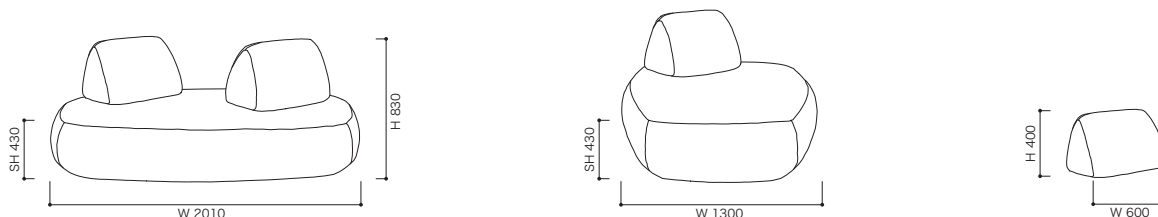

背クッションにつきましては、汚れを防止する専用のイージーカバーをご用意しております。
 詳しくは159ページをご参照ください。

THE CONCEPT (概念) & FEATURE (特徴)

デザイナーのクリスチャン・ウェルネールが初めて来日した際、日本の歴史ある寺社や庭園を訪れました。そこで、ある石庭の美しさに感銘と強烈なインスピレーションを受け、このソファのデザインが生まれました。モデル名の「ロゼテレン」は、「庭園」に由来します。
 このソファはアシンメトリックで不均等なシェイプにデザインされていますが、これは日本庭園にあるような自然の石を積み上げたオブジェをモチーフにしているからです。
 背クッションは、本体ベースとセパレートになっており、自由にレイアウトしてさまざまなリラックスポジションを作ることができます。また、前からも後ろからもたれることができます。

STRUCTURE (構造)

- 構造:脚:ポリプロピレン樹脂
 本体・背クッション:積層合板、ウレタンフォーム、ポリエステル綿
- 重量:3P 約36kg
 ラウンジ 約34kg
 背クッション 約4kg

●平面図 1/50 (単位:mm)

●正面・側面図

SOFA ソファ

≫ ROSETTELEN ロゼテレン

Christian Werner 2021 クリスチャン・ウェルネール

品名 生地ランク	3P	ラウンジ	背クッション
C	税込¥ 368,500 (本体¥ 335,000)	税込¥ 335,500 (本体¥ 305,000)	税込¥ 69,300 (本体¥ 63,000)
D	税込¥ 374,000 (本体¥ 340,000)	税込¥ 341,000 (本体¥ 310,000)	税込¥ 71,500 (本体¥ 65,000)
E	税込¥ 385,000 (本体¥ 350,000)	税込¥ 352,000 (本体¥ 320,000)	税込¥ 74,800 (本体¥ 68,000)
G	税込¥ 401,500 (本体¥ 365,000)	税込¥ 357,500 (本体¥ 325,000)	税込¥ 77,000 (本体¥ 70,000)
H	税込¥ 423,500 (本体¥ 385,000)	税込¥ 374,000 (本体¥ 340,000)	税込¥ 80,300 (本体¥ 73,000)
I	税込¥ 451,000 (本体¥ 410,000)	税込¥ 390,500 (本体¥ 355,000)	税込¥ 82,500 (本体¥ 75,000)
J	税込¥ 462,000 (本体¥ 420,000)	税込¥ 401,500 (本体¥ 365,000)	税込¥ 85,800 (本体¥ 78,000)
K	税込¥ 473,000 (本体¥ 430,000)	税込¥ 412,500 (本体¥ 375,000)	税込¥ 91,300 (本体¥ 83,000)
L	税込¥ 506,000 (本体¥ 460,000)	税込¥ 429,000 (本体¥ 390,000)	税込¥ 104,500 (本体¥ 95,000)
M	税込¥ 517,000 (本体¥ 470,000)	税込¥ 440,000 (本体¥ 400,000)	税込¥ 110,000 (本体¥ 100,000)
皮革C	税込¥ 968,000 (本体¥ 880,000)	税込¥ 891,000 (本体¥ 810,000)	税込¥ 143,000 (本体¥ 130,000)
皮革E	税込¥ 1,210,000 (本体¥ 1,100,000)	税込¥ 1,122,000 (本体¥ 1,020,000)	税込¥ 176,000 (本体¥ 160,000)
皮革G	税込¥ 1,551,000 (本体¥ 1,410,000)	税込¥ 1,463,000 (本体¥ 1,330,000)	税込¥ 220,000 (本体¥ 200,000)