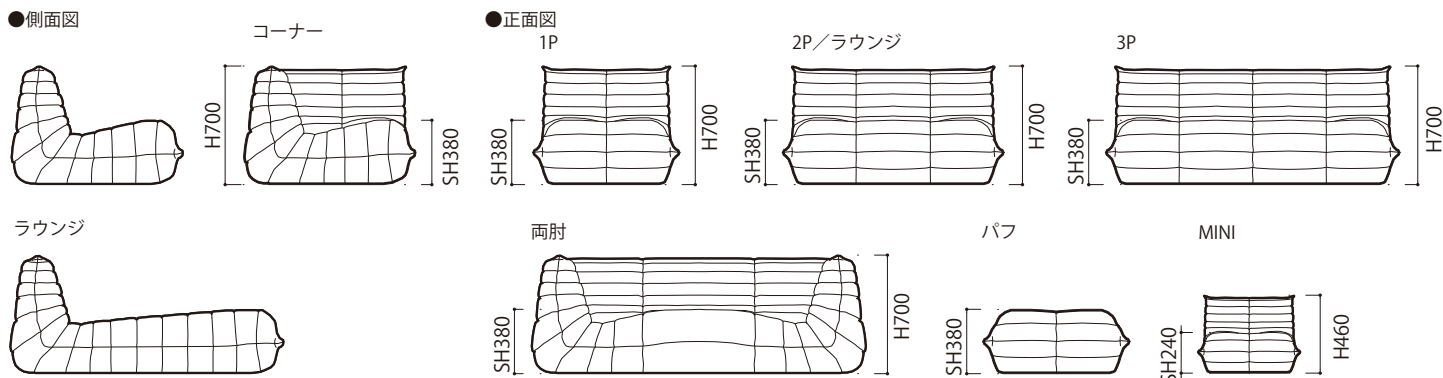

IMPORTANT

全ての張地がよく似合うモデルです。4種類の比重が異なるウレタンを組み合わせて作られています。
 カバーは取り外しできません。
 汚れを防止する専用のイージーカバーをご用意しております。
 詳しくは173ページをご参照ください。

THE CONCEPT (概念) & FEATURE (特徴)

1960年代に改良された新しいウレタンフォームがクッション素材として注目を浴びました。この素材は、デザイナーに新しいデザインの可能性を想像させる画期的なものでした。力強いハチの腹がデザインモチーフとなったロゼトーゴは、ウレタンフォームの素材とそれを包み込むカバーのアイデアが1つとなって創られました。アイテムの組み合わせにより、自分のスタイルに合わせたくつろぎを得ることができるコレクションです。軽くて移動も簡単にできます。

STRUCTURE (構造)

- 構造: オールウレタンモデル(上部には抗菌、消臭効果のあるカテキンパウダーを含んだウレタンを使用)
 フェザータッチポリエステルファイバー
- 重量: 1P 約10.0kg 両肘 約23.0kg
 2P 約14.0kg コーナー 約14.0kg
 3P 約19.0kg パフ 約6.0kg
 ミニ 約3.0kg

●平面図 1/50 (単位:mm)

生地ランク	品名 [コード]	1P	2P	3P	ラウンジ
C		税込 ¥165,000 (本体 ¥150,000)	税込 ¥247,500 (本体 ¥225,000)	税込 ¥308,000 (本体 ¥280,000)	税込 ¥297,000 (本体 ¥270,000)
D		税込 ¥170,500 (本体 ¥155,000)	税込 ¥253,000 (本体 ¥230,000)	税込 ¥319,000 (本体 ¥290,000)	税込 ¥308,000 (本体 ¥280,000)
E		税込 ¥176,000 (本体 ¥160,000)	税込 ¥258,500 (本体 ¥235,000)	税込 ¥324,500 (本体 ¥295,000)	税込 ¥313,500 (本体 ¥285,000)
G		税込 ¥187,000 (本体 ¥170,000)	税込 ¥275,000 (本体 ¥250,000)	税込 ¥341,000 (本体 ¥310,000)	税込 ¥330,000 (本体 ¥300,000)
H		税込 ¥198,000 (本体 ¥180,000)	税込 ¥286,000 (本体 ¥260,000)	税込 ¥352,000 (本体 ¥320,000)	税込 ¥341,000 (本体 ¥310,000)
I		税込 ¥220,000 (本体 ¥200,000)	税込 ¥319,000 (本体 ¥290,000)	税込 ¥396,000 (本体 ¥360,000)	税込 ¥385,000 (本体 ¥350,000)
J		税込 ¥236,500 (本体 ¥215,000)	税込 ¥341,000 (本体 ¥310,000)	税込 ¥440,000 (本体 ¥400,000)	税込 ¥423,500 (本体 ¥385,000)
K		税込 ¥258,500 (本体 ¥235,000)	税込 ¥363,000 (本体 ¥330,000)	税込 ¥467,500 (本体 ¥425,000)	税込 ¥451,000 (本体 ¥410,000)
L		税込 ¥280,500 (本体 ¥255,000)	税込 ¥385,000 (本体 ¥350,000)	税込 ¥495,000 (本体 ¥450,000)	税込 ¥478,500 (本体 ¥435,000)
M		税込 ¥286,000 (本体 ¥260,000)	税込 ¥390,500 (本体 ¥355,000)	税込 ¥517,000 (本体 ¥470,000)	税込 ¥484,000 (本体 ¥440,000)
皮革C		税込 ¥440,000 (本体 ¥400,000)	税込 ¥572,000 (本体 ¥520,000)	税込 ¥715,000 (本体 ¥650,000)	税込 ¥660,000 (本体 ¥600,000)
皮革E		税込 ¥572,000 (本体 ¥520,000)	税込 ¥748,000 (本体 ¥680,000)	税込 ¥902,000 (本体 ¥820,000)	税込 ¥825,000 (本体 ¥750,000)
皮革G		税込 ¥770,000 (本体 ¥700,000)	税込 ¥990,000 (本体 ¥900,000)	税込 ¥1,210,000 (本体 ¥1,100,000)	税込 ¥1,100,000 (本体 ¥1,000,000)