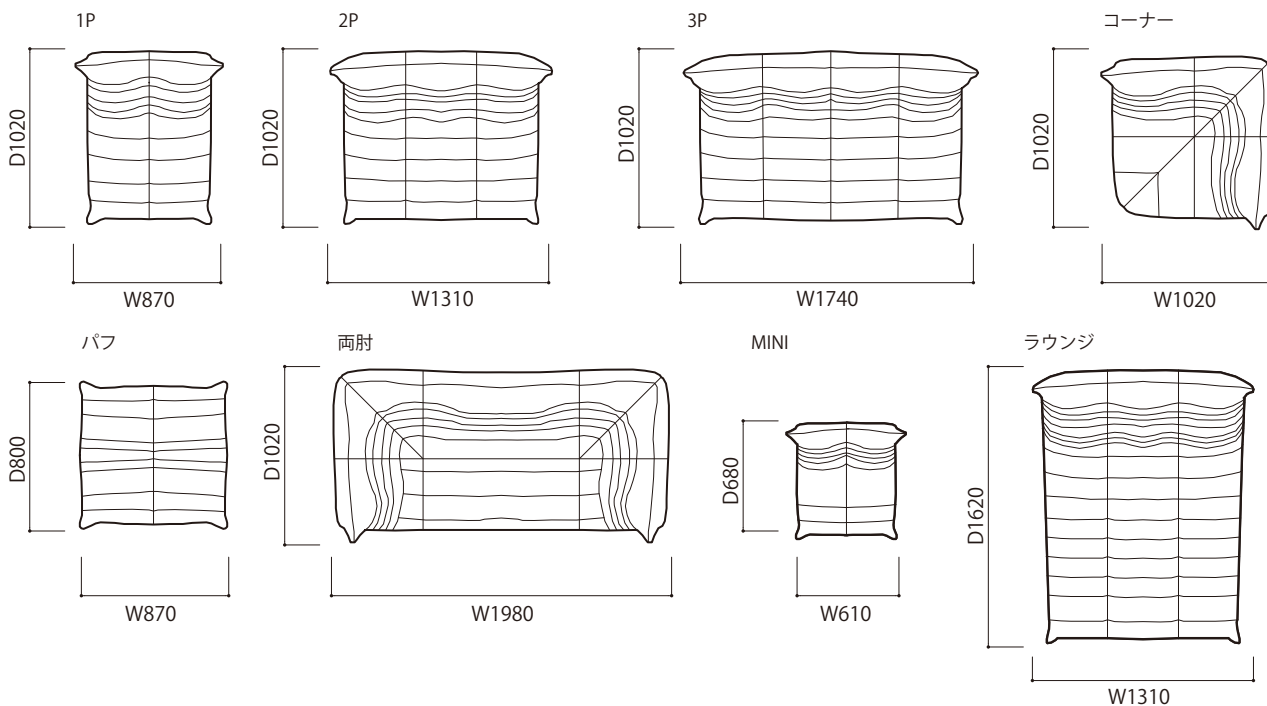

IMPORTANT

全ての張地がよく似合うモデルです。4種類の比重が異なるウレタンを組み合わせて作られています。
 カバーは取り外しできません。
 汚れを防止する専用のイージーカバーをご用意しております。
 詳しくは173ページをご参照ください。

THE CONCEPT (概念) & FEATURE (特徴)

1960年代に改良された新しいウレタンフォームがクッション素材として注目を浴びました。この素材は、デザイナーに新しいデザインの可能性を想像させる画期的なものでした。力強いハチの腹がデザインモチーフとなったロゼトーゴは、ウレタンフォームの素材とそれを包み込むカバーのアイデアが1つとなって創られました。アイテムの組み合わせにより、自分のスタイルに合わせたくつろぎを得ることができるコレクションです。軽くて移動も簡単にできます。

STRUCTURE (構造)

- 構造: オールウレタンモデル(上部には抗菌、消臭効果のあるカテキンパウダーを含んだウレタンを使用)
 フェザータッチポリエステルファイバー
- 重量: 1P 約10.0kg 両肘 約23.0kg
 2P 約14.0kg コーナー 約14.0kg
 3P 約19.0kg パフ 約6.0kg
 ミニ 約3.0kg

●平面図 1/50 (単位:mm)

生地ランク	品名 [コード]	1P	2P	3P	ラウンジ
C		税込 ¥165,000 (本体 ¥150,000)	税込 ¥247,500 (本体 ¥225,000)	税込 ¥308,000 (本体 ¥280,000)	税込 ¥297,000 (本体 ¥270,000)
D		税込 ¥170,500 (本体 ¥155,000)	税込 ¥253,000 (本体 ¥230,000)	税込 ¥319,000 (本体 ¥290,000)	税込 ¥308,000 (本体 ¥280,000)
E		税込 ¥176,000 (本体 ¥160,000)	税込 ¥258,500 (本体 ¥235,000)	税込 ¥324,500 (本体 ¥295,000)	税込 ¥313,500 (本体 ¥285,000)
G		税込 ¥187,000 (本体 ¥170,000)	税込 ¥275,000 (本体 ¥250,000)	税込 ¥341,000 (本体 ¥310,000)	税込 ¥330,000 (本体 ¥300,000)
H		税込 ¥198,000 (本体 ¥180,000)	税込 ¥286,000 (本体 ¥260,000)	税込 ¥352,000 (本体 ¥320,000)	税込 ¥341,000 (本体 ¥310,000)
I		税込 ¥220,000 (本体 ¥200,000)	税込 ¥319,000 (本体 ¥290,000)	税込 ¥396,000 (本体 ¥360,000)	税込 ¥385,000 (本体 ¥350,000)
J		税込 ¥236,500 (本体 ¥215,000)	税込 ¥341,000 (本体 ¥310,000)	税込 ¥440,000 (本体 ¥400,000)	税込 ¥423,500 (本体 ¥385,000)
K		税込 ¥258,500 (本体 ¥235,000)	税込 ¥363,000 (本体 ¥330,000)	税込 ¥467,500 (本体 ¥425,000)	税込 ¥451,000 (本体 ¥410,000)
L		税込 ¥280,500 (本体 ¥255,000)	税込 ¥385,000 (本体 ¥350,000)	税込 ¥495,000 (本体 ¥450,000)	税込 ¥478,500 (本体 ¥435,000)
M		税込 ¥286,000 (本体 ¥260,000)	税込 ¥390,500 (本体 ¥355,000)	税込 ¥517,000 (本体 ¥470,000)	税込 ¥484,000 (本体 ¥440,000)
皮革C		税込 ¥440,000 (本体 ¥400,000)	税込 ¥572,000 (本体 ¥520,000)	税込 ¥715,000 (本体 ¥650,000)	税込 ¥660,000 (本体 ¥600,000)
皮革E		税込 ¥572,000 (本体 ¥520,000)	税込 ¥748,000 (本体 ¥680,000)	税込 ¥902,000 (本体 ¥820,000)	税込 ¥825,000 (本体 ¥750,000)
皮革G		税込 ¥770,000 (本体 ¥700,000)	税込 ¥990,000 (本体 ¥900,000)	税込 ¥1,210,000 (本体 ¥1,100,000)	税込 ¥1,100,000 (本体 ¥1,000,000)