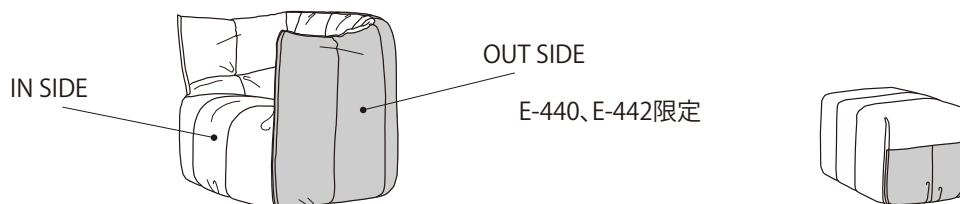

ROSETBRIGANTIN コンビ張り

●OUT SIDE E-440、E-442限定

品名 [コード] 生地ランク	1P	2P	3P	パフ
C	税込 ¥ 182,600 (本体 ¥ 166,000)	税込 ¥ 280,500 (本体 ¥ 255,000)	税込 ¥ 379,500 (本体 ¥ 345,000)	税込 ¥ 73,700 (本体 ¥ 67,000)
D	税込 ¥ 204,600 (本体 ¥ 186,000)	税込 ¥ 313,500 (本体 ¥ 285,000)	税込 ¥ 418,000 (本体 ¥ 380,000)	税込 ¥ 77,000 (本体 ¥ 70,000)
E	税込 ¥ 215,600 (本体 ¥ 196,000)	税込 ¥ 330,000 (本体 ¥ 300,000)	税込 ¥ 440,000 (本体 ¥ 400,000)	税込 ¥ 84,700 (本体 ¥ 77,000)
G	税込 ¥ 221,100 (本体 ¥ 201,000)	税込 ¥ 341,000 (本体 ¥ 310,000)	税込 ¥ 451,000 (本体 ¥ 410,000)	税込 ¥ 88,000 (本体 ¥ 80,000)
H	税込 ¥ 243,100 (本体 ¥ 221,000)	税込 ¥ 363,000 (本体 ¥ 330,000)	税込 ¥ 478,500 (本体 ¥ 435,000)	税込 ¥ 91,300 (本体 ¥ 83,000)
I	税込 ¥ 254,100 (本体 ¥ 231,000)	税込 ¥ 390,500 (本体 ¥ 355,000)	税込 ¥ 506,000 (本体 ¥ 460,000)	税込 ¥ 102,300 (本体 ¥ 93,000)
J	税込 ¥ 265,100 (本体 ¥ 241,000)	税込 ¥ 407,000 (本体 ¥ 370,000)	税込 ¥ 528,000 (本体 ¥ 480,000)	税込 ¥ 105,600 (本体 ¥ 96,000)
K	税込 ¥ 292,600 (本体 ¥ 266,000)	税込 ¥ 434,500 (本体 ¥ 395,000)	税込 ¥ 555,500 (本体 ¥ 505,000)	税込 ¥ 121,000 (本体 ¥ 110,000)
L	税込 ¥ 314,600 (本体 ¥ 286,000)	税込 ¥ 462,000 (本体 ¥ 420,000)	税込 ¥ 588,500 (本体 ¥ 535,000)	税込 ¥ 126,500 (本体 ¥ 115,000)
M	税込 ¥ 325,600 (本体 ¥ 296,000)	税込 ¥ 473,000 (本体 ¥ 430,000)	税込 ¥ 610,500 (本体 ¥ 555,000)	税込 ¥ 129,800 (本体 ¥ 118,000)

2年保証 日本製 製造 2~3週