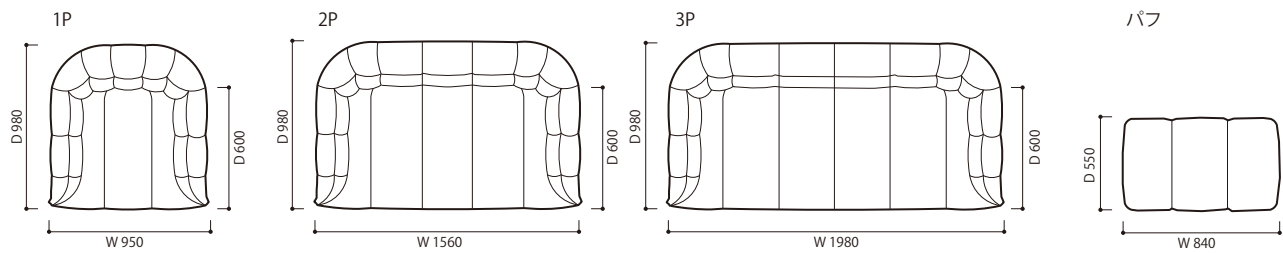

## THE CONCEPT(概念) & FEATURE(特徴)

ブリガタンとは英語で帆船という意味です。  
帆船の帆が風を受けているイメージがデザインコンセプトです。ソフトで包み込まれるような座り心地は、快適なつろぎの時間を演出します。

## STRUCTURE(構造)

■構造: オールウレタンモデルです。ただし、2P、3Pは一部合板の使用箇所があります。7種類のウレタンを組み合わせた構造です。表面のカバーはフェザータッチポリエステルファイバーをつけています。

■重量: 1P 約11.0kg  
2P 約19.0kg  
3P 約25.0kg  
パフ 約4.0kg

●平面図 1/50 (単位:mm)

●正面図・側面図