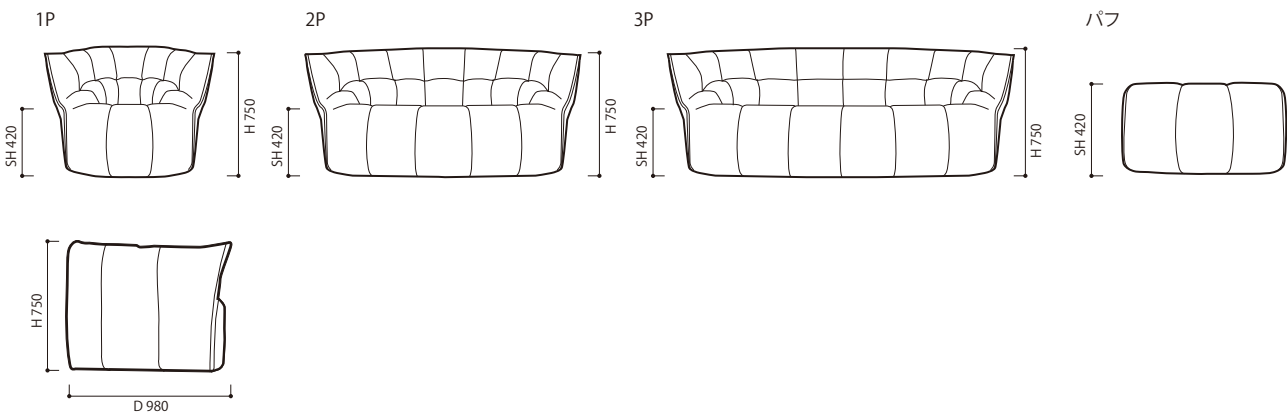

## THE CONCEPT(概念) & FEATURE(特徴)

ブリガタンとは英語で帆船という意味です。  
帆船の帆が風を受けているイメージがデザインコンセプトです。ソフトで包み込まれるような座り心地は、快適なつろぎの時間を演出します。

## STRUCTURE(構造)

■構造: オールウレタンモデルです。ただし、2P、3Pは一部合板の使用箇所があります。7種類のウレタンを組み合わせた構造です。表面のカバーはフェザータッチポリエステルファイバーをつけています。

■重量: 1P 約11.0kg  
2P 約19.0kg  
3P 約25.0kg  
パフ 約4.0kg

●平面図 1/50 (単位:mm)

●正面図・側面図

# SOFA ソファ

≫ ROSETBRIGANTIN ロゼブリガント

Michel Ducaroy 1981 ミッシェル デュカロワ

品名 [コード] 生地ランク	1P	2P	3P	パフ
C	税込 ¥ 176,000 (本体 ¥ 160,000 )	税込 ¥ 269,500 (本体 ¥ 245,000 )	税込 ¥ 363,000 (本体 ¥ 330,000 )	税込 ¥ 68,200 (本体 ¥ 62,000 )
D	税込 ¥ 198,000 (本体 ¥ 180,000 )	税込 ¥ 302,500 (本体 ¥ 275,000 )	税込 ¥ 401,500 (本体 ¥ 365,000 )	税込 ¥ 71,500 (本体 ¥ 65,000 )
E	税込 ¥ 209,000 (本体 ¥ 190,000 )	税込 ¥ 319,000 (本体 ¥ 290,000 )	税込 ¥ 423,500 (本体 ¥ 385,000 )	税込 ¥ 79,200 (本体 ¥ 72,000 )
G	税込 ¥ 214,500 (本体 ¥ 195,000 )	税込 ¥ 330,000 (本体 ¥ 300,000 )	税込 ¥ 434,500 (本体 ¥ 395,000 )	税込 ¥ 82,500 (本体 ¥ 75,000 )
H	税込 ¥ 236,500 (本体 ¥ 215,000 )	税込 ¥ 352,000 (本体 ¥ 320,000 )	税込 ¥ 462,000 (本体 ¥ 420,000 )	税込 ¥ 85,800 (本体 ¥ 78,000 )
I	税込 ¥ 247,500 (本体 ¥ 225,000 )	税込 ¥ 379,500 (本体 ¥ 345,000 )	税込 ¥ 489,500 (本体 ¥ 445,000 )	税込 ¥ 96,800 (本体 ¥ 88,000 )
J	税込 ¥ 258,500 (本体 ¥ 235,000 )	税込 ¥ 396,000 (本体 ¥ 360,000 )	税込 ¥ 511,500 (本体 ¥ 465,000 )	税込 ¥ 100,100 (本体 ¥ 91,000 )
K	税込 ¥ 286,000 (本体 ¥ 260,000 )	税込 ¥ 423,500 (本体 ¥ 385,000 )	税込 ¥ 539,000 (本体 ¥ 490,000 )	税込 ¥ 115,500 (本体 ¥ 105,000 )
L	税込 ¥ 308,000 (本体 ¥ 280,000 )	税込 ¥ 451,000 (本体 ¥ 410,000 )	税込 ¥ 572,000 (本体 ¥ 520,000 )	税込 ¥ 121,000 (本体 ¥ 110,000 )
M	税込 ¥ 319,000 (本体 ¥ 290,000 )	税込 ¥ 462,000 (本体 ¥ 420,000 )	税込 ¥ 594,000 (本体 ¥ 540,000 )	税込 ¥ 124,300 (本体 ¥ 113,000 )
皮革C	税込 ¥ 561,000 (本体 ¥ 510,000 )	税込 ¥ 704,000 (本体 ¥ 640,000 )	税込 ¥ 847,000 (本体 ¥ 770,000 )	税込 ¥ 236,500 (本体 ¥ 215,000 )
皮革E	税込 ¥ 797,500 (本体 ¥ 725,000 )	税込 ¥ 1,034,000 (本体 ¥ 940,000 )	税込 ¥ 1,298,000 (本体 ¥ 1,180,000 )	税込 ¥ 308,000 (本体 ¥ 280,000 )
皮革G	税込 ¥ 1,028,500 (本体 ¥ 935,000 )	税込 ¥ 1,265,000 (本体 ¥ 1,150,000 )	税込 ¥ 1,518,000 (本体 ¥ 1,380,000 )	税込 ¥ 418,000 (本体 ¥ 380,000 )