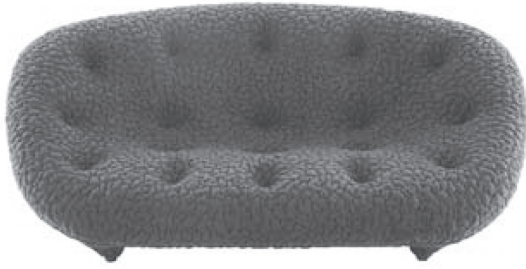

SOFA ソファ

≫ ROSETPLOUM ロゼブルム

Ronan & Erwan Bouroullec 2011 ロナン& エルワン プルレック

IMPORTANT

組立式ではないため、搬入経路にはご注意ください。

生地は専用生地になり、約4週間対応と、約4ヶ月対応の2種類の生地がありますのでご注意ください。

3人掛のシェイプは平面図のように左右非対称で湾曲になっています。

THE CONCEPT (概念) & FEATURE (特徴)

熟した果実をイメージさせ、また鳥の巣のような感じを与えるロゼブルム。

コンテンポラリーアーバンライフスタイルに最適な作品です。3人掛はクロワッサンのような丸みのある形をしていて、座った人どうしが向かい合うような形になり、自然に会話が生まれるでしょう。ロゼブルムのために特別に開発されたスポンジケーキのようなソフトウレタンとニットのストレッチタイプのファブリックを使用することにより、包まれるような快適なシーティングに仕上がっています。

スチールフレームは耐久性にも優れ、デザイン、素材ともに革新的なソファです。底面はワイヤーメッシュでクッション性と通気性を高めています。

ワイド2500mmの3人掛は4人まで座れるサイズ感。横になることもできます。

STRUCTURE (構造)

■構造: 本体: スチール、ウレタンフォーム
脚: ポリプロピレン樹脂

■重量: ブチ2P 約42kg
2P 約50kg
3P 約60kg
パフ 約16kg

●平面図 1/50 (単位:mm)