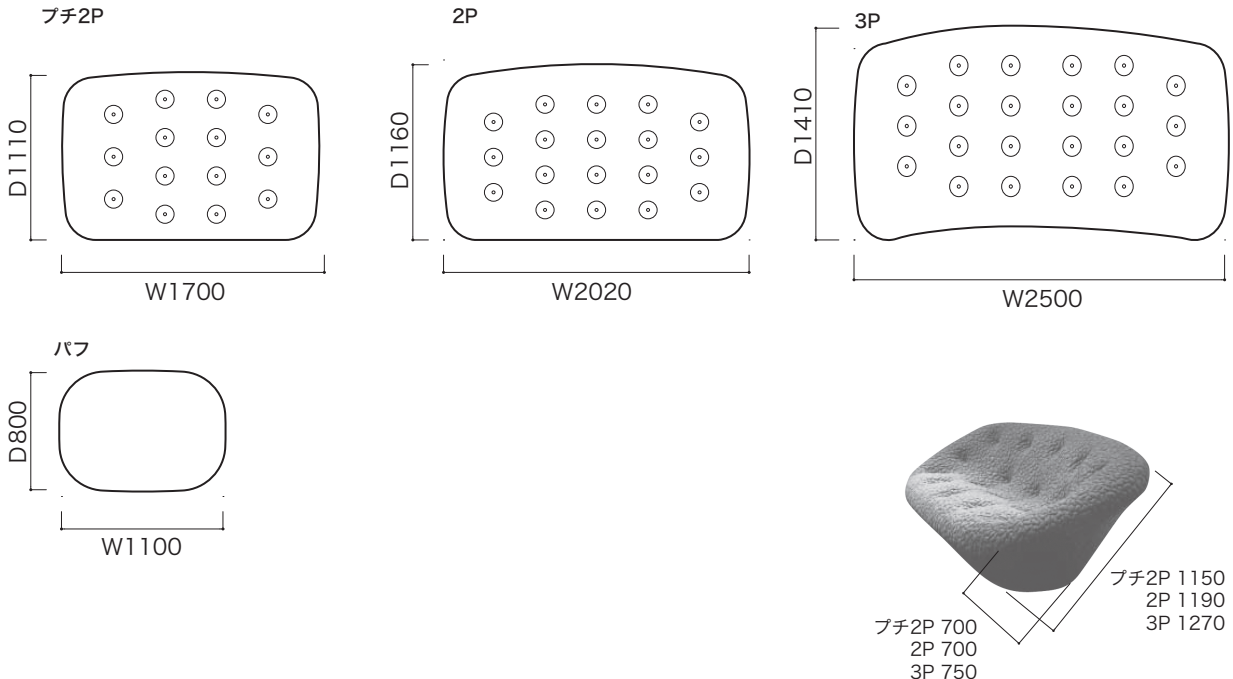

SOFA ソファ

≫ ROSETPLOUM ロゼブルム

Ronan & Erwan Bouroullec 2011 ロナン& エルワン プルレック

IMPORTANT

組立式ではないため、搬入経路にはご注意ください。

生地は専用生地になり、約4週間対応と、約4ヶ月対応の2種類の生地がありますのでご注意ください。

3人掛のシェイプは平面図のように左右非対称で湾曲になっています。

THE CONCEPT (概念) & FEATURE (特徴)

スチールフレームは耐久性にも優れ、デザイン、素材ともに革新的なソファです。底面はワイヤーメッシュでクッション性と通気性を高めています。

ワイド2500mmの3人掛は4人まで座れるサイズ感。横になることもできます。

STRUCTURE (構造)

■構造: 本体: スチール、ウレタンフォーム
脚: ポリプロピレン樹脂

■重量: ブチ2P 約42kg
2P 約50kg
3P 約60kg
パフ 約16kg

●平面図 1/50 (単位:mm)