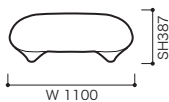

パフ

品名 [コード]	ブチ2P	2P	3P	パフ
K-860~863	税込 ¥484,000 (本¥440,000)	税込 ¥550,000 (本¥500,000)	税込 ¥660,000 (本¥600,000)	税込 ¥258,500 (本¥235,000)
APPA・MOBY	税込 ¥599,500 (本¥545,000)	税込 ¥698,500 (本¥635,000)	税込 ¥869,000 (本¥790,000)	税込 ¥324,500 (本¥295,000)

K-860~863

受注後
約1ヶ月

APPA
R-933, 934, 938

受注後
約1ヶ月

MOBY
R-851, 852, 854

受注後
約1ヶ月

APPA
R-935, 936, 937

MOBY
R-850, 853, 855, 856, 857, 858, 859

受注後
約6ヶ月

2年
保証

日本製