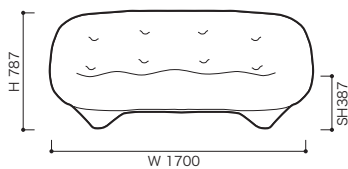

SOFA ソファ

≫ ROSETPLOUM ロゼブルム

Ronan & Erwan Bouroullec 2011 ロナン& エルワン プルレック

●正面図

ブチ2P