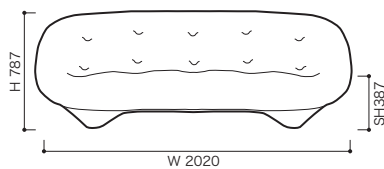

スチールフレームは耐久性にも優れ、デザイン、素材ともに革新的なソファです。底面はワイヤーメッシュでクッション性と通気性を高めています。

ワイド2500mmの3人掛は4人まで座れるサイズ感。横になることもできます。

STRUCTURE (構造)

■構造: 本体: スチール、ウレタンフォーム
脚: ポリプロピレン樹脂

■重量: ブチ2P 約42kg
2P 約50kg
3P 約60kg
パフ 約16kg

●平面図 1/50 (単位:mm)

SOFA ソファ

≫ ROSETPLOUM ロゼブルム

Ronan & Erwan Bouroullec 2011 ロナン& エルワン プルレック

●正面図

ブチ2P

2P

3P

パフ