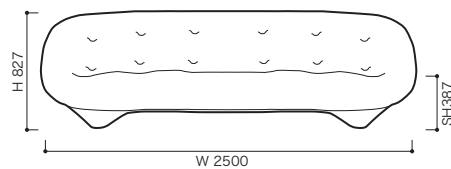

スチールフレームは耐久性にも優れ、デザイン、素材ともに革新的なソファです。底面はワイヤーメッシュでクッション性と通気性を高めています。

ワイド2500mmの3人掛は4人まで座れるサイズ感。横になることもできます。

STRUCTURE (構造)

■構造: 本体: スチール、ウレタンフォーム
脚: ポリプロピレン樹脂

■重量: ブチ2P 約42kg
2P 約50kg
3P 約60kg
パフ 約16kg

●平面図 1/50 (単位:mm)

SOFA ソファ

≫ ROSETPLOUM ロゼブルム

Ronan & Erwan Bouroullec 2011 ロナン& エルワン プルレック

●正面図

ブチ2P

2P

3P

パフ