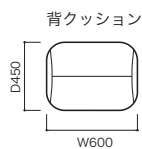

THE CONCEPT (概念) & FEATURE (特徴)

ROSET PRADOの姉妹ソファで、240×120cmのプラットフォームをもつ、壮大なデザインのソファです。元々はアウトドア用として2021年に発売し、2023年にはインドアバージョンも発売しました。

STRUCTURE (構造)

■構造: 本体: スチールフレーム、ボーン、ウレタンフォーム、ポリエステル綿
脚: ブラック色のスチール
背クッション: 積層合板、ウレタンフォーム、ポリエステル綿
ボルスター: ウレタンフォーム

■重量: 本体 約48kg
背クッション 約4kg

●平面図 1/50 (単位:mm)

●正面図・側面図

品名 [コード] 生地ランク	1P	3P	背クッション	ボクスター
C	税込 ¥368,500 (本体 ¥335,000)	税込 ¥599,500 (本体 ¥545,000)	税込 ¥69,300 (本体 ¥63,000)	税込 ¥27,500 (本体 ¥25,000)
D	税込 ¥374,000 (本体 ¥340,000)	税込 ¥616,000 (本体 ¥560,000)	税込 ¥71,500 (本体 ¥65,000)	税込 ¥29,700 (本体 ¥27,000)
E	税込 ¥379,500 (本体 ¥345,000)	税込 ¥621,500 (本体 ¥565,000)	税込 ¥74,800 (本体 ¥68,000)	税込 ¥30,800 (本体 ¥28,000)
G	税込 ¥385,000 (本体 ¥350,000)	税込 ¥627,000 (本体 ¥570,000)	税込 ¥77,000 (本体 ¥70,000)	税込 ¥31,900 (本体 ¥29,000)
H	税込 ¥390,500 (本体 ¥355,000)	税込 ¥643,500 (本体 ¥585,000)	税込 ¥80,300 (本体 ¥73,000)	税込 ¥33,000 (本体 ¥30,000)
I	税込 ¥412,500 (本体 ¥375,000)	税込 ¥682,000 (本体 ¥620,000)	税込 ¥82,500 (本体 ¥75,000)	税込 ¥34,100 (本体 ¥31,000)
J	税込 ¥429,000 (本体 ¥390,000)	税込 ¥698,500 (本体 ¥635,000)	税込 ¥85,800 (本体 ¥78,000)	税込 ¥35,200 (本体 ¥32,000)
K	税込 ¥445,500 (本体 ¥405,000)	税込 ¥748,000 (本体 ¥680,000)	税込 ¥91,300 (本体 ¥83,000)	税込 ¥36,300 (本体 ¥33,000)
L	税込 ¥462,000 (本体 ¥420,000)	税込 ¥792,000 (本体 ¥720,000)	税込 ¥104,500 (本体 ¥95,000)	税込 ¥41,800 (本体 ¥38,000)
M	税込 ¥467,500 (本体 ¥425,000)	税込 ¥808,500 (本体 ¥735,000)	税込 ¥110,000 (本体 ¥100,000)	税込 ¥42,900 (本体 ¥39,000)
皮革C	税込 ¥649,000 (本体 ¥590,000)	税込 ¥1,127,500 (本体 ¥1,025,000)	税込 ¥143,000 (本体 ¥130,000)	税込 ¥56,100 (本体 ¥51,000)
皮革E	税込 ¥775,500 (本体 ¥705,000)	税込 ¥1,375,000 (本体 ¥1,250,000)	税込 ¥176,000 (本体 ¥160,000)	税込 ¥70,400 (本体 ¥64,000)
皮革G	税込 ¥957,000 (本体 ¥870,000)	税込 ¥1,760,000 (本体 ¥1,600,000)	税込 ¥220,000 (本体 ¥200,000)	税込 ¥86,900 (本体 ¥79,000)