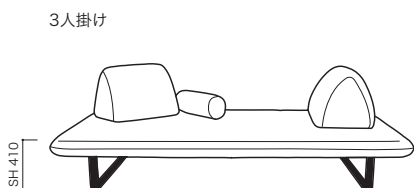

SOFA ソファ

≫ ROSETMURTOLI ロゼムルトリ

Christian Werner 2023 クリスチャン・ウェルネール

IMPORTANT

背もたれのクッションは、プラットフォーム上で移動させることで、理想的な位置を見つけることができます。ボーン構造の座面仕様により、とてもシャープな外観でありながら、クッション性が高く快適な座り心地を実現しています。

背クッションにつきましては、汚れを防止する専用のイージーカバーをご用意しております。詳しくは159ページをご参照ください。

THE CONCEPT (概念) & FEATURE (特徴)

ROSET PRADOの姉妹ソファで、240×120cmのプラットフォームをもつ、壮大なデザインのソファです。元々はアウトドア用として2021年に発売し、2023年にはインドアバージョンも発売しました。

STRUCTURE (構造)

■構造: 本体: スチールフレーム、ボーン、ウレタンフォーム、ポリエステル綿
脚: ブラック色のスチール
背クッション: 積層合板、ウレタンフォーム、ポリエステル綿
ボルスター: ウレタンフォーム

■重量: 本体 約48kg
背クッション 約4kg

●平面図 1/50 (単位:mm)

●正面図・側面図