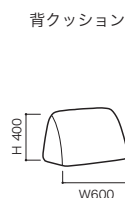

THE CONCEPT (概念) & FEATURE (特徴)

ROSET PRADOの姉妹ソファで、240×120cmのプラットフォームをもつ、壮大なデザインのソファです。元々はアウトドア用として2021年に発売し、2023年にはインドアバージョンも発売しました。

STRUCTURE (構造)

■構造: 本体: スチールフレーム、ボーン、ウレタンフォーム、ポリエステル綿
脚: ブラック色のスチール
背クッション: 積層合板、ウレタンフォーム、ポリエステル綿
ボルスター: ウレタンフォーム

■重量: 本体 約48kg
背クッション 約4kg

●平面図 1/50 (単位:mm)

●正面図・側面図

品名 [コード] 生地ランク	1P	3P	背クッション	ボクスター
C	税込 ¥368,500 (本体 ¥335,000)	税込 ¥599,500 (本体 ¥545,000)	税込 ¥69,300 (本体 ¥63,000)	税込 ¥27,500 (本体 ¥25,000)
D	税込 ¥374,000 (本体 ¥340,000)	税込 ¥616,000 (本体 ¥560,000)	税込 ¥71,500 (本体 ¥65,000)	税込 ¥29,700 (本体 ¥27,000)
E	税込 ¥379,500 (本体 ¥345,000)	税込 ¥621,500 (本体 ¥565,000)	税込 ¥74,800 (本体 ¥68,000)	税込 ¥30,800 (本体 ¥28,000)
G	税込 ¥385,000 (本体 ¥350,000)	税込 ¥627,000 (本体 ¥570,000)	税込 ¥77,000 (本体 ¥70,000)	税込 ¥31,900 (本体 ¥29,000)
H	税込 ¥390,500 (本体 ¥355,000)	税込 ¥643,500 (本体 ¥585,000)	税込 ¥80,300 (本体 ¥73,000)	税込 ¥33,000 (本体 ¥30,000)
I	税込 ¥412,500 (本体 ¥375,000)	税込 ¥682,000 (本体 ¥620,000)	税込 ¥82,500 (本体 ¥75,000)	税込 ¥34,100 (本体 ¥31,000)
J	税込 ¥429,000 (本体 ¥390,000)	税込 ¥698,500 (本体 ¥635,000)	税込 ¥85,800 (本体 ¥78,000)	税込 ¥35,200 (本体 ¥32,000)
K	税込 ¥445,500 (本体 ¥405,000)	税込 ¥748,000 (本体 ¥680,000)	税込 ¥91,300 (本体 ¥83,000)	税込 ¥36,300 (本体 ¥33,000)
L	税込 ¥462,000 (本体 ¥420,000)	税込 ¥792,000 (本体 ¥720,000)	税込 ¥104,500 (本体 ¥95,000)	税込 ¥41,800 (本体 ¥38,000)
M	税込 ¥467,500 (本体 ¥425,000)	税込 ¥808,500 (本体 ¥735,000)	税込 ¥110,000 (本体 ¥100,000)	税込 ¥42,900 (本体 ¥39,000)
皮革C	税込 ¥649,000 (本体 ¥590,000)	税込 ¥1,127,500 (本体 ¥1,025,000)	税込 ¥143,000 (本体 ¥130,000)	税込 ¥56,100 (本体 ¥51,000)
皮革E	税込 ¥775,500 (本体 ¥705,000)	税込 ¥1,375,000 (本体 ¥1,250,000)	税込 ¥176,000 (本体 ¥160,000)	税込 ¥70,400 (本体 ¥64,000)
皮革G	税込 ¥957,000 (本体 ¥870,000)	税込 ¥1,760,000 (本体 ¥1,600,000)	税込 ¥220,000 (本体 ¥200,000)	税込 ¥86,900 (本体 ¥79,000)