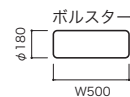

THE CONCEPT (概念) & FEATURE (特徴)

ROSET PRADOの姉妹ソファで、240×120cmのプラットフォームをもつ、壮大なデザインのソファです。元々はアウトドア用として2021年に発売し、2023年にはインドアバージョンも発売しました。

STRUCTURE (構造)

■構造: 本体: スチールフレーム、ボーン、ウレタンフォーム、ポリエステル綿
脚: ブラック色のスチール
背クッション: 積層合板、ウレタンフォーム、ポリエステル綿
ボルスター: ウレタンフォーム

■重量: 本体 約48kg
背クッション 約4kg

●平面図 1/50 (単位:mm)

●正面図・側面図

品名 [コード] 生地ランク	1P	3P	背クッション	ボクスター
C	税込 ¥368,500 (本体 ¥335,000)	税込 ¥599,500 (本体 ¥545,000)	税込 ¥69,300 (本体 ¥63,000)	税込 ¥27,500 (本体 ¥25,000)
D	税込 ¥374,000 (本体 ¥340,000)	税込 ¥616,000 (本体 ¥560,000)	税込 ¥71,500 (本体 ¥65,000)	税込 ¥29,700 (本体 ¥27,000)
E	税込 ¥379,500 (本体 ¥345,000)	税込 ¥621,500 (本体 ¥565,000)	税込 ¥74,800 (本体 ¥68,000)	税込 ¥30,800 (本体 ¥28,000)
G	税込 ¥385,000 (本体 ¥350,000)	税込 ¥627,000 (本体 ¥570,000)	税込 ¥77,000 (本体 ¥70,000)	税込 ¥31,900 (本体 ¥29,000)
H	税込 ¥390,500 (本体 ¥355,000)	税込 ¥643,500 (本体 ¥585,000)	税込 ¥80,300 (本体 ¥73,000)	税込 ¥33,000 (本体 ¥30,000)
I	税込 ¥412,500 (本体 ¥375,000)	税込 ¥682,000 (本体 ¥620,000)	税込 ¥82,500 (本体 ¥75,000)	税込 ¥34,100 (本体 ¥31,000)
J	税込 ¥429,000 (本体 ¥390,000)	税込 ¥698,500 (本体 ¥635,000)	税込 ¥85,800 (本体 ¥78,000)	税込 ¥35,200 (本体 ¥32,000)
K	税込 ¥445,500 (本体 ¥405,000)	税込 ¥748,000 (本体 ¥680,000)	税込 ¥91,300 (本体 ¥83,000)	税込 ¥36,300 (本体 ¥33,000)
L	税込 ¥462,000 (本体 ¥420,000)	税込 ¥792,000 (本体 ¥720,000)	税込 ¥104,500 (本体 ¥95,000)	税込 ¥41,800 (本体 ¥38,000)
M	税込 ¥467,500 (本体 ¥425,000)	税込 ¥808,500 (本体 ¥735,000)	税込 ¥110,000 (本体 ¥100,000)	税込 ¥42,900 (本体 ¥39,000)
皮革C	税込 ¥649,000 (本体 ¥590,000)	税込 ¥1,127,500 (本体 ¥1,025,000)	税込 ¥143,000 (本体 ¥130,000)	税込 ¥56,100 (本体 ¥51,000)
皮革E	税込 ¥775,500 (本体 ¥705,000)	税込 ¥1,375,000 (本体 ¥1,250,000)	税込 ¥176,000 (本体 ¥160,000)	税込 ¥70,400 (本体 ¥64,000)
皮革G	税込 ¥957,000 (本体 ¥870,000)	税込 ¥1,760,000 (本体 ¥1,600,000)	税込 ¥220,000 (本体 ¥200,000)	税込 ¥86,900 (本体 ¥79,000)