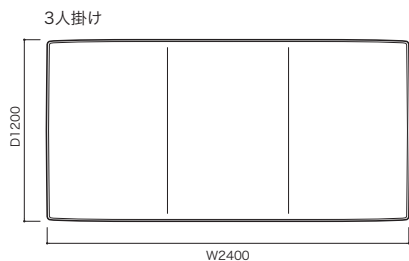

THE CONCEPT (概念) & FEATURE (特徴)

ROSET PRADOの姉妹ソファで、240×120cmのプラットフォームをもつ、壮大なデザインのソファです。元々はアウトドア用として2021年に発売し、2023年にはインドアバージョンも発売しました。

STRUCTURE (構造)

■構造: 本体: スチールフレーム、ボーン、ウレタンフォーム、ポリエステル綿
脚: ブラック色のスチール
背クッション: 積層合板、ウレタンフォーム、ポリエステル綿
ボルスター: ウレタンフォーム

■重量: 本体 約48kg
背クッション 約4kg

●平面図 1/50 (単位:mm)

●正面図・側面図

品名 [コード] 生地ランク	1P	3P	背クッション	ボクスター
C	税込 ¥368,500 (本体 ¥335,000)	税込 ¥599,500 (本体 ¥545,000)	税込 ¥69,300 (本体 ¥63,000)	税込 ¥27,500 (本体 ¥25,000)
D	税込 ¥374,000 (本体 ¥340,000)	税込 ¥616,000 (本体 ¥560,000)	税込 ¥71,500 (本体 ¥65,000)	税込 ¥29,700 (本体 ¥27,000)
E	税込 ¥379,500 (本体 ¥345,000)	税込 ¥621,500 (本体 ¥565,000)	税込 ¥74,800 (本体 ¥68,000)	税込 ¥30,800 (本体 ¥28,000)
G	税込 ¥385,000 (本体 ¥350,000)	税込 ¥627,000 (本体 ¥570,000)	税込 ¥77,000 (本体 ¥70,000)	税込 ¥31,900 (本体 ¥29,000)
H	税込 ¥390,500 (本体 ¥355,000)	税込 ¥643,500 (本体 ¥585,000)	税込 ¥80,300 (本体 ¥73,000)	税込 ¥33,000 (本体 ¥30,000)
I	税込 ¥412,500 (本体 ¥375,000)	税込 ¥682,000 (本体 ¥620,000)	税込 ¥82,500 (本体 ¥75,000)	税込 ¥34,100 (本体 ¥31,000)
J	税込 ¥429,000 (本体 ¥390,000)	税込 ¥698,500 (本体 ¥635,000)	税込 ¥85,800 (本体 ¥78,000)	税込 ¥35,200 (本体 ¥32,000)
K	税込 ¥445,500 (本体 ¥405,000)	税込 ¥748,000 (本体 ¥680,000)	税込 ¥91,300 (本体 ¥83,000)	税込 ¥36,300 (本体 ¥33,000)
L	税込 ¥462,000 (本体 ¥420,000)	税込 ¥792,000 (本体 ¥720,000)	税込 ¥104,500 (本体 ¥95,000)	税込 ¥41,800 (本体 ¥38,000)
M	税込 ¥467,500 (本体 ¥425,000)	税込 ¥808,500 (本体 ¥735,000)	税込 ¥110,000 (本体 ¥100,000)	税込 ¥42,900 (本体 ¥39,000)
皮革C	税込 ¥649,000 (本体 ¥590,000)	税込 ¥1,127,500 (本体 ¥1,025,000)	税込 ¥143,000 (本体 ¥130,000)	税込 ¥56,100 (本体 ¥51,000)
皮革E	税込 ¥775,500 (本体 ¥705,000)	税込 ¥1,375,000 (本体 ¥1,250,000)	税込 ¥176,000 (本体 ¥160,000)	税込 ¥70,400 (本体 ¥64,000)
皮革G	税込 ¥957,000 (本体 ¥870,000)	税込 ¥1,760,000 (本体 ¥1,600,000)	税込 ¥220,000 (本体 ¥200,000)	税込 ¥86,900 (本体 ¥79,000)