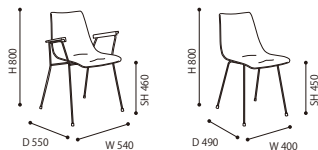

# CHAIR チェア

≫ ROSETCM131 ロゼシーエム131

Pierre Paulin 2018 ピエール ポラン

品名 [コード]	肘付き	肘なし [7300626716]
	税込 ¥ 165,000 (本体 ¥ 150,000)	税込 ¥ 99,000 (本体 ¥ 90,000)

肘付き サイズ: W540 × D550 × H800 SH460

肘なし サイズ: W400 × D490 × H800 SH450

- 材 質/脚: スチール 本体: ビーチ積層合板 肘: ビーチ無垢
- カラー/脚: ブラック 本体、肘: ダークブラウン
- 重 量/肘付き 約6kg  
肘なし 約5.1kg

1年  
保証

輸入

肘付き

受注後  
約4ヶ月

肘なし

在庫