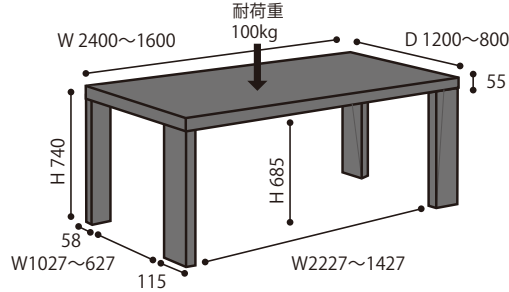

DINING TABLE ダイニングテーブル

ROSETDEDICATO ロゼデディカート

ダイニングテーブル

天板カラー

ROSETDEDICATO / Didier Gomez 2005
ロゼデディカート / ディジェ ゴメズ

D	W	カラー	2400	2300	2200	2100	2000	1900	1800	1700	1600
1200	BKO NO		税込 ¥473,000 (本体 ¥430,000)	税込 ¥462,000 (本体 ¥420,000)	税込 ¥451,000 (本体 ¥410,000)	税込 ¥440,000 (本体 ¥400,000)	税込 ¥423,500 (本体 ¥385,000)	税込 ¥418,000 (本体 ¥380,000)	税込 ¥412,500 (本体 ¥375,000)	税込 ¥407,000 (本体 ¥370,000)	税込 ¥401,500 (本体 ¥365,000)
		NW WH ツヤ TAP ツヤ	税込 ¥517,000 (本体 ¥470,000)	税込 ¥506,000 (本体 ¥460,000)	税込 ¥495,000 (本体 ¥450,000)	税込 ¥484,000 (本体 ¥440,000)	税込 ¥467,500 (本体 ¥425,000)	税込 ¥462,000 (本体 ¥420,000)	税込 ¥456,500 (本体 ¥415,000)	税込 ¥451,000 (本体 ¥410,000)	税込 ¥445,500 (本体 ¥405,000)
		RBK	税込 ¥572,000 (本体 ¥520,000)	税込 ¥561,000 (本体 ¥510,000)	税込 ¥550,000 (本体 ¥500,000)	税込 ¥539,000 (本体 ¥490,000)	税込 ¥522,500 (本体 ¥475,000)	税込 ¥517,000 (本体 ¥470,000)	税込 ¥511,500 (本体 ¥465,000)	税込 ¥506,000 (本体 ¥460,000)	税込 ¥500,500 (本体 ¥455,000)
1100	BKO NO		税込 ¥467,500 (本体 ¥425,000)	税込 ¥456,500 (本体 ¥415,000)	税込 ¥445,500 (本体 ¥405,000)	税込 ¥434,500 (本体 ¥395,000)	税込 ¥418,000 (本体 ¥380,000)	税込 ¥412,500 (本体 ¥375,000)	税込 ¥407,000 (本体 ¥370,000)	税込 ¥401,500 (本体 ¥365,000)	税込 ¥396,000 (本体 ¥360,000)
		NW WH ツヤ TAP ツヤ	税込 ¥511,500 (本体 ¥465,000)	税込 ¥500,500 (本体 ¥455,000)	税込 ¥489,500 (本体 ¥445,000)	税込 ¥478,500 (本体 ¥435,000)	税込 ¥462,000 (本体 ¥420,000)	税込 ¥456,500 (本体 ¥415,000)	税込 ¥451,000 (本体 ¥410,000)	税込 ¥445,500 (本体 ¥405,000)	税込 ¥440,000 (本体 ¥400,000)
		RBK	税込 ¥566,500 (本体 ¥515,000)	税込 ¥555,500 (本体 ¥505,000)	税込 ¥544,500 (本体 ¥495,000)	税込 ¥533,500 (本体 ¥485,000)	税込 ¥517,000 (本体 ¥470,000)	税込 ¥511,500 (本体 ¥465,000)	税込 ¥506,000 (本体 ¥460,000)	税込 ¥500,500 (本体 ¥455,000)	税込 ¥495,000 (本体 ¥450,000)
1000	BKO NO		税込 ¥462,000 (本体 ¥420,000)	税込 ¥451,000 (本体 ¥410,000)	税込 ¥440,000 (本体 ¥400,000)	税込 ¥429,000 (本体 ¥390,000)	税込 ¥412,500 (本体 ¥375,000)	税込 ¥407,000 (本体 ¥370,000)	税込 ¥401,500 (本体 ¥365,000)	税込 ¥396,000 (本体 ¥360,000)	税込 ¥390,500 (本体 ¥355,000)
		NW WH ツヤ TAP ツヤ	税込 ¥506,000 (本体 ¥460,000)	税込 ¥495,000 (本体 ¥450,000)	税込 ¥484,000 (本体 ¥440,000)	税込 ¥473,000 (本体 ¥430,000)	税込 ¥456,500 (本体 ¥415,000)	税込 ¥451,000 (本体 ¥410,000)	税込 ¥445,500 (本体 ¥405,000)	税込 ¥440,000 (本体 ¥400,000)	税込 ¥434,500 (本体 ¥395,000)
		RBK	税込 ¥561,000 (本体 ¥510,000)	税込 ¥550,000 (本体 ¥500,000)	税込 ¥539,000 (本体 ¥490,000)	税込 ¥528,000 (本体 ¥480,000)	税込 ¥511,500 (本体 ¥465,000)	税込 ¥506,000 (本体 ¥460,000)	税込 ¥500,500 (本体 ¥455,000)	税込 ¥495,000 (本体 ¥450,000)	税込 ¥489,500 (本体 ¥445,000)
900	BKO NO		税込 ¥456,500 (本体 ¥415,000)	税込 ¥445,500 (本体 ¥405,000)	税込 ¥434,500 (本体 ¥395,000)	税込 ¥423,500 (本体 ¥385,000)	税込 ¥407,000 (本体 ¥370,000)	税込 ¥401,500 (本体 ¥365,000)	税込 ¥396,000 (本体 ¥360,000)	税込 ¥390,500 (本体 ¥355,000)	税込 ¥385,000 (本体 ¥350,000)
		NW WH ツヤ TAP ツヤ	税込 ¥500,500 (本体 ¥455,000)	税込 ¥489,500 (本体 ¥445,000)	税込 ¥478,500 (本体 ¥435,000)	税込 ¥467,500 (本体 ¥425,000)	税込 ¥451,000 (本体 ¥410,000)	税込 ¥445,500 (本体 ¥405,000)	税込 ¥440,000 (本体 ¥400,000)	税込 ¥434,500 (本体 ¥395,000)	税込 ¥429,000 (本体 ¥390,000)
		RBK	税込 ¥555,500 (本体 ¥505,000)	税込 ¥544,500 (本体 ¥495,000)	税込 ¥533,500 (本体 ¥485,000)	税込 ¥522,500 (本体 ¥475,000)	税込 ¥506,000 (本体 ¥460,000)	税込 ¥500,500 (本体 ¥455,000)	税込 ¥495,000 (本体 ¥450,000)	税込 ¥489,500 (本体 ¥445,000)	税込 ¥484,000 (本体 ¥440,000)
800	BKO NO		税込 ¥451,000 (本体 ¥410,000)	税込 ¥440,000 (本体 ¥400,000)	税込 ¥429,000 (本体 ¥390,000)	税込 ¥418,000 (本体 ¥380,000)	税込 ¥401,500 (本体 ¥365,000)	税込 ¥396,000 (本体 ¥360,000)	税込 ¥390,500 (本体 ¥355,000)	税込 ¥385,000 (本体 ¥350,000)	税込 ¥379,500 (本体 ¥345,000)
		NW WH ツヤ TAP ツヤ	税込 ¥495,000 (本体 ¥450,000)	税込 ¥484,000 (本体 ¥440,000)	税込 ¥473,000 (本体 ¥430,000)	税込 ¥462,000 (本体 ¥420,000)	税込 ¥445,500 (本体 ¥405,000)	税込 ¥440,000 (本体 ¥400,000)	税込 ¥434,500 (本体 ¥395,000)	税込 ¥429,000 (本体 ¥390,000)	税込 ¥423,500 (本体 ¥385,000)
		RBK	税込 ¥550,000 (本体 ¥500,000)	税込 ¥539,000 (本体 ¥490,000)	税込 ¥528,000 (本体 ¥480,000)	税込 ¥517,000 (本体 ¥470,000)	税込 ¥500,500 (本体 ¥455,000)	税込 ¥495,000 (本体 ¥450,000)	税込 ¥489,500 (本体 ¥445,000)	税込 ¥484,000 (本体 ¥440,000)	税込 ¥478,500 (本体 ¥435,000)