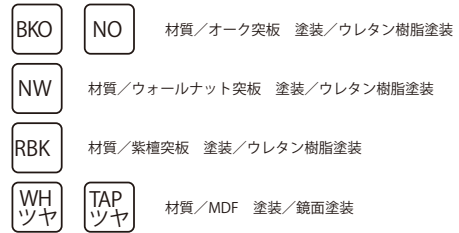

DINING TABLE ダイニングテーブル

ROSETDEDICATO ロゼディカート

コンソール

天板カラー

≫ ROSETDEDICATO / Didier Gomez 2005
ロゼディカート / ディジェ ゴメズ

コンソール120

- 天板 / オーク突板
- 脚 / オーク突板
- 塗装 / ウレタン樹脂塗装
- 重量 / 約28.5kg

税込 ¥ 236,500 (本体 ¥ 215,000)