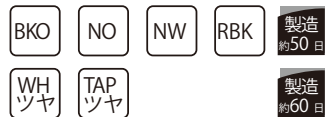

W1800×D900

[7400519005]

在庫

●納期／