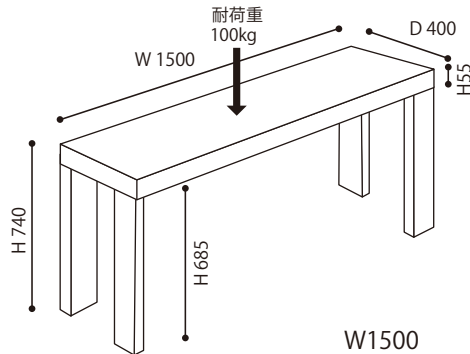

DINING TABLE ダイニングテーブル

ROSETDEDICATO ロゼデディカート

コンソール

天板カラー

>> ROSETDEDICATO / Didier Gomez 2005
ロゼデディカート / ディジェ コメス

コンソール150

税込 ¥ 253,000 (本体 ¥ 230,000)

- ●天板 / オーク突板
- ●脚 / オーク突板
- ●塗装 / ウレタン樹脂塗装
- ●重量 / 約30kg

>> ROSETDEDICATO / Didier Gomez 2005
ロゼデディカート / ディジェ コメス

コンソール150

税込 ¥ 280,500 (本体 ¥ 255,000)

- ●天板 / ウォールナット突板
- ●脚 / ウォールナット突板
- ●塗装 / ウレタン樹脂塗装
- ●重量 / 約30kg

>> ROSETDEDICATO / Didier Gomez 2005
ロゼデディカート / ディジェ コメス

コンソール150

税込 ¥ 302,500 (本体 ¥ 275,000)

- ●天板 / 紫檀突板
- ●脚 / 紫檀突板
- ●塗装 / ウレタン樹脂塗装
- ●重量 / 約30kg

>> ROSETDEDICATO / Didier Gomez 2005
ロゼデディカート / ディジェ コメス

コンソール150

税込 ¥ 280,500 (本体 ¥ 255,000)

- ●天板 / MDF
- ●脚 / MDF
- ●塗装 / 鏡面塗装
- ●重量 / 約30kg