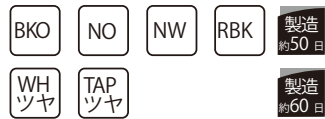

●脚カット加工／
(別料金)