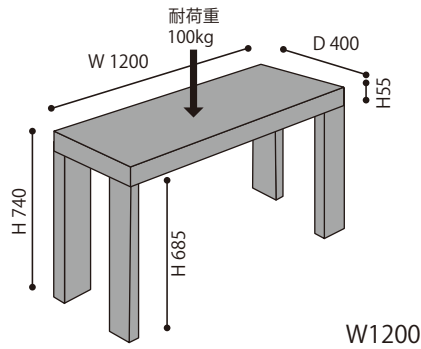

DINING TABLE ダイニングテーブル

ROSETDEDICATO ロゼディカート

コンソール

天板カラー

≫ ROSETDEDICATO / Didier Gomez 2005
ロゼディカート / ディジェ ゴメズ

コンソール120

- ●天板 / オーク突板
- ●脚 / オーク突板
- ●塗装 / ウレタン樹脂塗装
- ●重量 / 約28.5kg

税込 ¥ 236,500 (本体 ¥ 215,000)

≫ ROSETDEDICATO / Didier Gomez 2005
ロゼディカート / ディジェ ゴメズ

コンソール120

- ●天板 / ウォールナット突板
- ●脚 / ウォールナット突板
- ●塗装 / ウレタン樹脂塗装
- ●重量 / 約28.5kg

税込 ¥ 264,000 (本体 ¥ 240,000)

≫ ROSETDEDICATO / Didier Gomez 2005
ロゼディカート / ディジェ ゴメズ

コンソール120

- ●天板 / 紫檀突板
- ●脚 / 紫檀突板
- ●塗装 / ウレタン樹脂塗装
- ●重量 / 約28.5kg

税込 ¥ 286,000 (本体 ¥ 260,000)

≫ ROSETDEDICATO / Didier Gomez 2005
ロゼディカート / ディジェ ゴメズ

コンソール120

- ●天板 / MDF
- ●脚 / MDF
- ●塗装 / 鏡面塗装
- ●重量 / 約28.5kg

税込 ¥ 264,000 (本体 ¥ 240,000)