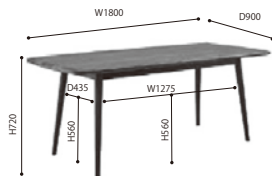

●天板・脚/ナチュラルオーク無垢材・ブラックオーク無垢材

●天板塗装/ウレタン樹脂塗装

●サイズ/W1900×D900×H720

●重 量/約45kg

●耐荷重/100kg

※天然素材を使用しているため木目、節、色などそれぞれ異なります。

1年
保証

日本製

≫ ROSETLADY CARLOTTA/Christian Ghion 2015
ロゼレディ カルロッタ/クリスチャンギオン

ダイニングテーブル
W180 D90

NO + BKO 製造
約60日

天板 天板下・脚

税込 ¥ 363,000 (本体 ¥ 330,000)

●天板・脚/ナチュラルオーク無垢材・ブラックオーク無垢材

●天板塗装/ウレタン樹脂塗装

●サイズ/W1800×D900×H720