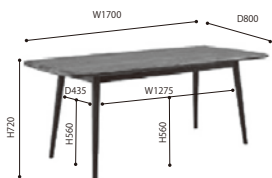

≫ ROSETLADY CARLOTTA/Christian Ghion 2015
ロゼレディ カルロッタ/クリスチャンギオン

ダイニングテーブル
W180 D90

NO + BKO 製造
約60日

天板 天板下・脚

税込 ¥ 363,000 (本体 ¥ 330,000)

●天板・脚/ナチュラルオーク無垢材・ブラックオーク無垢材

●天板塗装/ウレタン樹脂塗装

●サイズ/W1800×D900×H720

●重 量/約43kg

●耐荷重/100kg

※天然素材を使用しているため木目、節、色などそれぞれ異なります。

1年
保証

日本製

≫ ROSETLADY CARLOTTA/Christian Ghion 2015
ロゼレディ カルロッタ/クリスチャンギオン

ダイニングテーブル
W170 D80

NO + BKO 製造
約60日