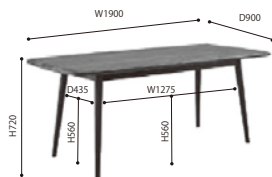

DINING TABLE ダイニングテーブル

ROSETLADY CARLOTTA ロゼレディ カルロッタ

≫ ROSETLADY CARLOTTA/Christian Ghion 2015
ロゼレディ カルロッタ/クリスチャンギオン

ダイニングテーブル
W190 D90

NO + BKO [7400459821]

在庫

天板 天板下・脚

税込 ¥ 330,000 (本体 ¥ 300,000)

●天板・脚/ナチュラルオーク無垢材・ブラックオーク無垢材

●天板塗装/ウレタン樹脂塗装

●サイズ/W1900×D900×H720

●重 量/約45kg

●耐荷重/100kg

※天然素材を使用しているため木目、節、色などそれぞれ異なります。

1年
保証

日本製