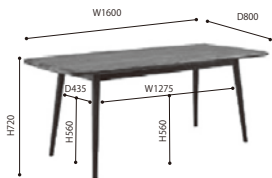

≫ ROSETLADY CARLOTTA/Christian Ghion 2015
ロゼレディ カルロッタ/クリスチャンギオン

ダイニングテーブル
W160 D80

NO + BKO 製造
約60日

天板 天板下・脚

税込 ¥ 341,000 (本体 ¥ 310,000)

●天板・脚/ナチュラルオーク無垢材・ブラックオーク無垢材

●天板塗装/ウレタン樹脂塗装

●サイズ/W1600×D800×H720

●重 量/約39kg

●耐荷重/100kg

※天然素材を使用しているため木目、節、色などそれぞれ異なります。

1年
保証

日本製