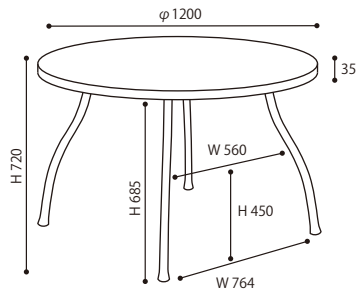

DINING TABLE ダイニングテーブル

ROSETPASCAL MOURGUE DINING TABLE ロゼバスカル ムールグ ダイニングテーブル

Φ120

Φ110

Φ100

天板カラー BKO NO NW WH TAP RBK

脚カラー/シルバー(SI) 7400137466・ブラック(BK) 7400729700
ホワイト(WH) 7400729699

1年保証 日本製 輸入
天板 脚

≫ ROSETPASCAL MOURGUE DINING TABLE STEEL LEG

ロゼバスカル ムールグ ダイニングテーブル スチールレッグ

Φ120 スチールレッグ

WH
ツヤ

脚SI [L200729705]
脚BK [L200729707]
脚WH [L200729706]

在庫

TAP
ツヤ

製造
約60日