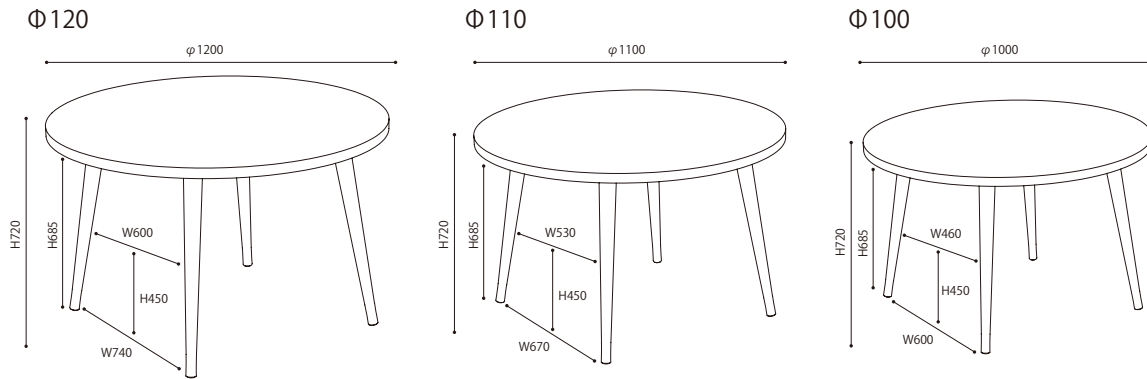

ROSETPASCAL MOURGUE DINING TABLE ロゼバスカル ムールグ ダイニングテーブル

天板カラー BKO NO NW WH TAP RBK

脚カラー／ナチュラルビーチ (NB) 7400729701
グレービーチ (GRB) 7400729702

1年保証 日本製

≫ ROSETPASCAL MOURGUE DINING TABLE WOOD LEG

ロゼバスカル ムールグ ダイニングテーブル ウッドレッグ

Φ120 ウッドレッグ

WH
ツヤ

脚NB [L200729708]
脚GRB [L200729709]

在庫

TAP
ツヤ

製造
約60日

- ●天板 / MDF
- ●天板塗装 / 鏡面塗装
- ●脚 / ビーチ無垢材
- ●脚塗装 / ウレタン樹脂塗装
- ●重量 / 約38kg
- ●耐荷重 / 約100kg

※脚は天然素材を使用しているため
木目、節、色などそれぞれ異なります。

税込 ¥273,900 (本体 ¥249,000)

≫ ROSETPASCAL MOURGUE DINING TABLE WOOD LEG

ロゼバスカル ムールグ ダイニングテーブル ウッドレッグ

Φ120 ウッドレッグ

NW

製造
約50日

- ●天板 / ウォールナット突板
- ●天板塗装 / ウレタン樹脂塗装
- ●脚 / ビーチ無垢材
- ●脚塗装 / ウレタン樹脂塗装
- ●重量 / 約38kg
- ●耐荷重 / 約100kg

※天然素材を使用しているため
木目、節、色などそれぞれ異なります。

税込 ¥273,900 (本体 ¥249,000)

≫ ROSETPASCAL MOURGUE DINING TABLE WOOD LEG

ロゼバスカル ムールグ ダイニングテーブル ウッドレッグ

Φ120 ウッドレッグ

BKO

NO

製造
約50日

- ●天板 / オーク突板
- ●天板塗装 / ウレタン樹脂塗装
- ●脚 / ビーチ無垢材
- ●脚塗装 / ウレタン樹脂塗装
- ●重量 / 約38kg
- ●耐荷重 / 約100kg

※天然素材を使用しているため
木目、節、色などそれぞれ異なります。

税込 ¥242,000 (本体 ¥220,000)

≫ ROSETPASCAL MOURGUE DINING TABLE WOOD LEG

ロゼバスカル ムールグ ダイニングテーブル ウッドレッグ

Φ120 ウッドレッグ

RBK

製造
約50日

- ●天板 / 紫檀突板
- ●天板塗装 / ウレタン樹脂塗装
- ●脚 / ビーチ無垢材
- ●脚塗装 / ウレタン樹脂塗装
- ●重量 / 約38kg
- ●耐荷重 / 約100kg

※天然素材を使用しているため
木目、節、色などそれぞれ異なります。

税込 ¥297,000 (本体 ¥270,000)