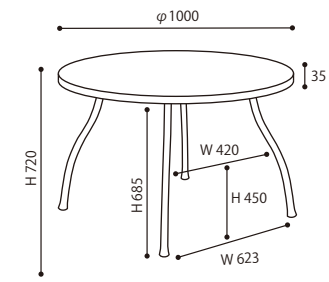

DINING TABLE ダイニングテーブル

ROSETPASCAL MOURGUE DINING TABLE ロゼバスカル ムールグ ダイニングテーブル

Φ120

Φ110

Φ100

天板カラー BKO NO NW WH TAP RBK

脚カラー/シルバー(SI) 7400137466・ブラック(BK) 7400729700
ホワイト(WH) 7400729699

1年保証 日本製 輸入
天板 脚