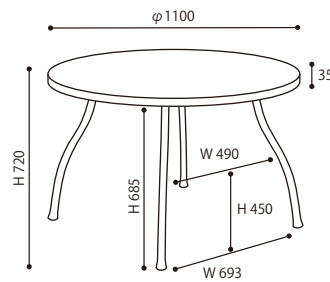

DINING TABLE ダイニングテーブル

ROSETPASCAL MOURGUE DINING TABLE ロゼバスカル ムールグ ダイニングテーブル

Φ120

Φ110

Φ100

天板カラー BKO NO NW WH TAP RBK

脚カラー/シルバー(SI) 7400137466・ブラック(BK) 7400729700
ホワイト(WH) 7400729699

1年保証 日本製 輸入
天板 脚

≫ ROSETPASCAL MOURGUE DINING TABLE STEEL LEG

ロゼバスカル ムールグ ダイニングテーブル スチールレッグ

Φ120 スチールレッグ

WH
ツヤ

脚SI [L200729705]
脚BK [L200729707]
脚WH [L200729706]

在庫

TAP
ツヤ

製造
約60日