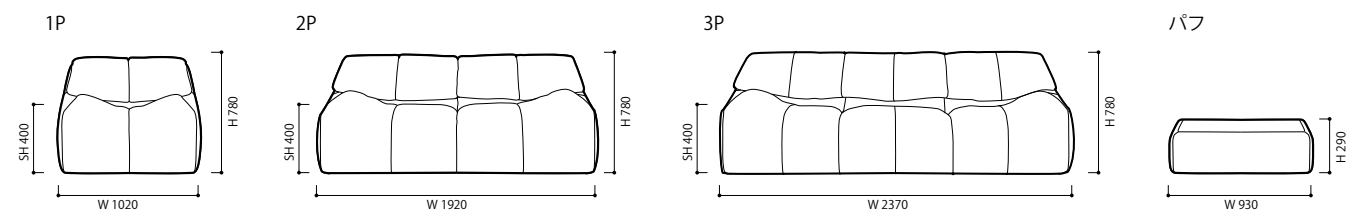

STRUCTURE (構造)

■構造:6種類のウレタンとポリエステル綿でできており、折り広げられる座と背の表面にはスモールフェザー100%が入っています。2Pと3Pはそれに加え、背の後ろに積層合板が入っています。パフは1種類のウレタンとポリエステル綿で構成されています。

■重量: 1P 約17kg
2P 約35kg
3P 約48kg
パフ 約3.5kg

●平面図 1/50 (単位:mm)

●正面図

生地ランク	品名 【コード】	1P	2P	3P
C		税込 ¥269,500 (本体 ¥245,000)	税込 ¥399,300 (本体 ¥363,000)	税込 ¥544,500 (本体 ¥495,000)
D		税込 ¥280,500 (本体 ¥255,000)	税込 ¥418,000 (本体 ¥380,000)	税込 ¥566,500 (本体 ¥515,000)
E		税込 ¥286,000 (本体 ¥260,000)	税込 ¥440,000 (本体 ¥400,000)	税込 ¥594,000 (本体 ¥540,000)
G		税込 ¥291,500 (本体 ¥265,000)	税込 ¥456,500 (本体 ¥415,000)	税込 ¥610,500 (本体 ¥555,000)
H		税込 ¥297,000 (本体 ¥270,000)	税込 ¥469,700 (本体 ¥427,000)	税込 ¥627,000 (本体 ¥570,000)
I		税込 ¥313,500 (本体 ¥285,000)	税込 ¥500,500 (本体 ¥455,000)	税込 ¥660,000 (本体 ¥600,000)
J		税込 ¥324,500 (本体 ¥295,000)	税込 ¥522,500 (本体 ¥475,000)	税込 ¥704,000 (本体 ¥640,000)
K		税込 ¥363,000 (本体 ¥330,000)	税込 ¥561,000 (本体 ¥510,000)	税込 ¥759,000 (本体 ¥690,000)
L		税込 ¥385,000 (本体 ¥350,000)	税込 ¥589,600 (本体 ¥536,000)	税込 ¥792,000 (本体 ¥720,000)
M		税込 ¥390,500 (本体 ¥355,000)	税込 ¥605,000 (本体 ¥550,000)	税込 ¥814,000 (本体 ¥740,000)