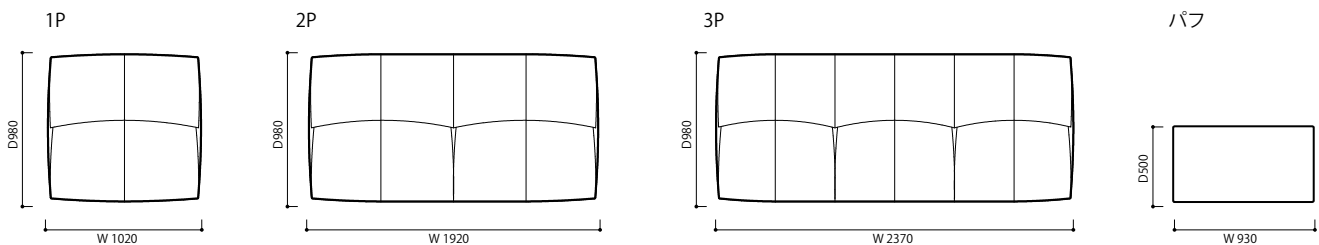

IMPORTANT

4つの角にあるホワイトのファスナーはアクセントデザインです。カバーを取り外すことはできません。このファスナーは、底面まで続いています。ファスナーによる床のキズ防止のため、付属品として底面4角のファスナーにお客様任意で貼っていただくフェルトが同梱されています。

THE CONCEPT (概念) & FEATURE (特徴)

商品名の一部「プリューミー」は「羽」を意味し、座と背の表面に快適なシーティングを助長させるフェザーを詰め、硬さの異なる高密度ウレタンを組み合わせた構造です。もともとロゼプリューミーが発売されたのは、1980年です。2016年にリバイバルし、時を超えて、今の住環境でも快適なライフスタイルを演出できます。発売当時は「偉大なる快適とリラクゼーション」と言われ、アクセントになる4つの角にあるファスナーが話題となりました。座と背は折り広げられ、さまざまなシーティングポジションを楽しんでいただけます。

STRUCTURE (構造)

■構造:6種類のウレタンとポリエステル綿でできており、折り広げられる座と背の表面にはスモールフェザー100%が入っています。2Pと3Pはそれに加え、背の後ろに積層合板が入っています。パフは1種類のウレタンとポリエステル綿で構成されています。

■重量: 1P 約17kg
2P 約35kg
3P 約48kg
パフ 約3.5kg

●平面図 1/50 (単位:mm)

●正面図

生地ランク	品名 【コード】	1P	2P	3P
C		税込 ¥269,500 (本体 ¥245,000)	税込 ¥399,300 (本体 ¥363,000)	税込 ¥544,500 (本体 ¥495,000)
D		税込 ¥280,500 (本体 ¥255,000)	税込 ¥418,000 (本体 ¥380,000)	税込 ¥566,500 (本体 ¥515,000)
E		税込 ¥286,000 (本体 ¥260,000)	税込 ¥440,000 (本体 ¥400,000)	税込 ¥594,000 (本体 ¥540,000)
G		税込 ¥291,500 (本体 ¥265,000)	税込 ¥456,500 (本体 ¥415,000)	税込 ¥610,500 (本体 ¥555,000)
H		税込 ¥297,000 (本体 ¥270,000)	税込 ¥469,700 (本体 ¥427,000)	税込 ¥627,000 (本体 ¥570,000)
I		税込 ¥313,500 (本体 ¥285,000)	税込 ¥500,500 (本体 ¥455,000)	税込 ¥660,000 (本体 ¥600,000)
J		税込 ¥324,500 (本体 ¥295,000)	税込 ¥522,500 (本体 ¥475,000)	税込 ¥704,000 (本体 ¥640,000)
K		税込 ¥363,000 (本体 ¥330,000)	税込 ¥561,000 (本体 ¥510,000)	税込 ¥759,000 (本体 ¥690,000)
L		税込 ¥385,000 (本体 ¥350,000)	税込 ¥589,600 (本体 ¥536,000)	税込 ¥792,000 (本体 ¥720,000)
M		税込 ¥390,500 (本体 ¥355,000)	税込 ¥605,000 (本体 ¥550,000)	税込 ¥814,000 (本体 ¥740,000)