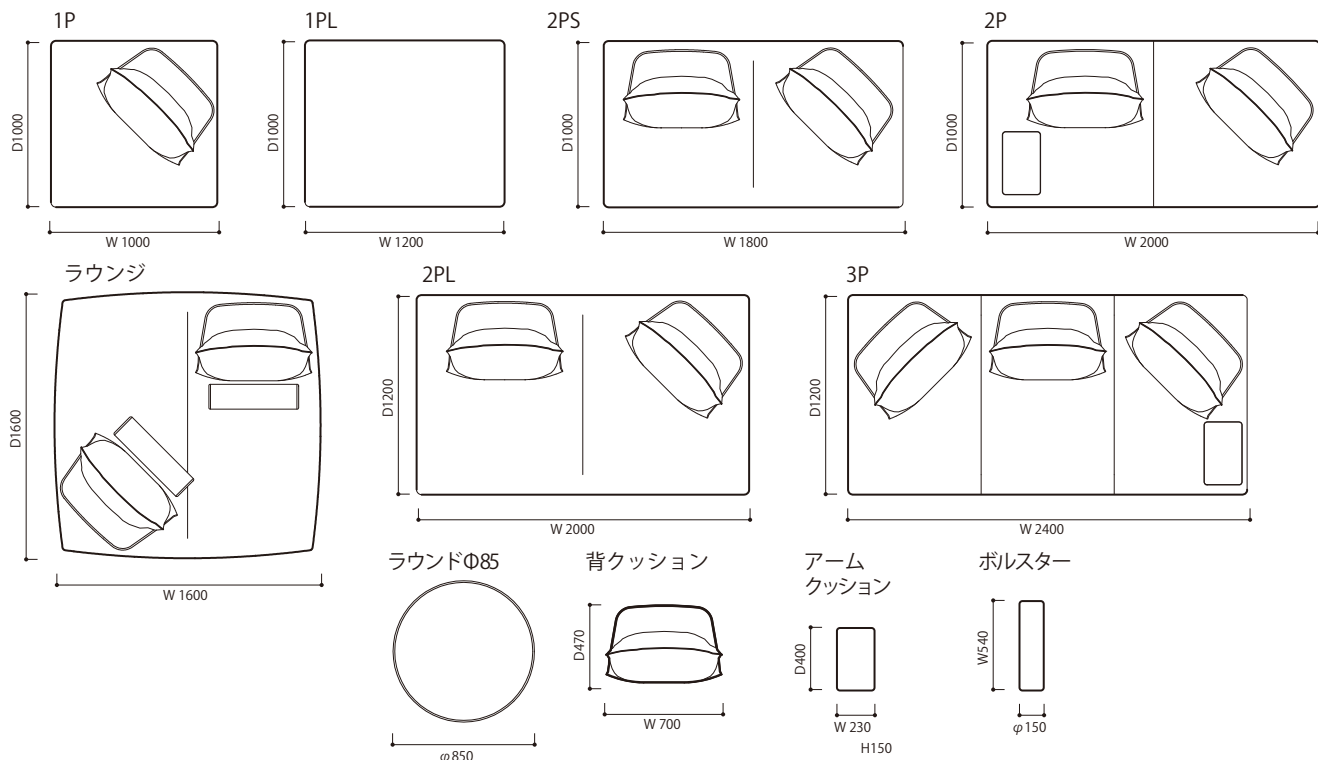

脚はLO=ロータイプ(H85mm)、HI=ハイタイプ(H113mm)から選べます。ご注文時にご指定下さい。価格は異なります。
 本革の背クッションの後面にはもたれた時に中の空気が抜ける小さな穴を開けています。

汚れを防止する専用のイーザーカバーをご用意しております。詳しくは172ページをご参照ください。

THE CONCEPT(概念) & FEATURE(特徴)

新しくソファをデザインするとき、形を重視し、新しいアクセントを付け加えるのが普通ですが、ROSETPRADOの場合は、人の生き方の研究からスタートし、新しいライフスタイルの提案を形にしました。
 背クッションと本体(座面)はセパレートになっており、背クッションは底面に滑り止めが付いているため座面においても、床においても背もたれとして使用することができます。そして本体(座面)はシングルサイズのベッドの代わりにも使えます。
 また、背クッションは1つ置くことも2つ置くことも可能ですからソファとしてもカウチスタイルとしてもくつろぐことができます。背クッションはエラスティックベルトとモールドウレタン、表面にはフェザーが敷き詰められた造りになっており、もたれ心地はソファでくつろいでいるように快適です。

STRUCTURE(構造)

- 構造:脚:ブラックのスチール
 本体:ウッドボディ、エラスティックベルト、ウレタンフォーム、ポリエステル綿
 (ラウンドΦ85はウッドボディ、ウレタン、ポリエステル綿のみ、ラウンジはエラスティックベルトの代わりにポケットコイル使用)
 背クッション:フェザー、ウレタンフォーム、エラスティックベルト、スチール
 ボルスター:フェザー100%
 アームクッション:ウレタンフォーム、ポリエステル綿
- 重量: 1P本体 約28kg 2PL本体 約52kg
 1PL本体 約32kg 3P本体 約58kg
 2PS本体 約43kg ラウンドΦ85 約10kg
 2P本体 約47kg 背クッション 約7.5kg
 ラウンジ 約68kg

●平面図 1/50 (単位:mm)

SOFA ソファ

≫ ROSETPRADO ロゼプラド

Christian Werner 2014 クリスチャン ウェルネール

●正面・側面図

※高さ表記は、脚LOサイズ(脚Hはプラス28mm)
 ※脚カラー(HI・LO)/ブラック色
 ※上記イラストの背クッションの数はイメージです。

※下記価格は、脚がLOタイプの価格になります。脚HIタイプにされる場合、下記価格に**プラス税込16,500円(本体15,000円)**必要になります。