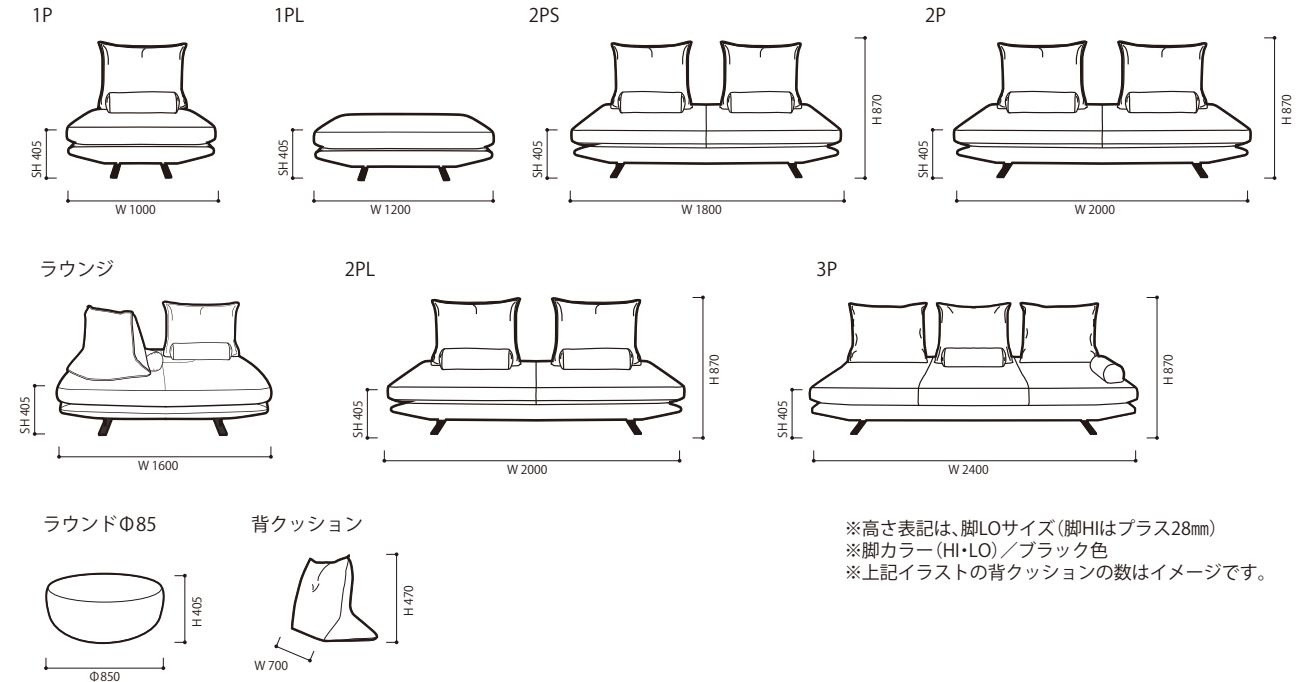

STRUCTURE(構造)

- 構造:脚:ブラックのスチール
 本体:ウッドボディ、エラスティックベルト、ウレタンフォーム、ポリエステル綿
 (ラウンドΦ85はウッドボディ、ウレタン、ポリエステル綿のみ、ラウンジはエラスティックベルトの代わりにポケットコイル使用)
 背クッション:フェザー、ウレタンフォーム、エラスティックベルト、スチール
 ボルスター:フェザー100%
 アームクッション:ウレタンフォーム、ポリエステル綿
- 重量: 1P本体 約28kg 2PL本体 約52kg
 1PL本体 約32kg 3P本体 約58kg
 2PS本体 約43kg ラウンドΦ85 約10kg
 2P本体 約47kg 背クッション 約7.5kg
 ラウンジ 約68kg

●平面図 1/50 (単位:mm)

SOFA ソファ

≫ ROSETPRADO ロゼプラド

Christian Werner 2014 クリスチャン ウェルネール

●正面・側面図

※高さ表記は、脚LOサイズ(脚Hはプラス28mm)
 ※脚カラー(HI・LO)/ブラック色
 ※上記イラストの背クッションの数はイメージです。

※下記価格は、脚がLOタイプの価格になります。脚HIタイプにされる場合、下記価格に**プラス税込16,500円(本体15,000円)**必要になります。

品名 [コード] 生地ランク	1P	1PL	2PS	2P
C	税込 ¥264,000 (本体 ¥240,000)	税込 ¥280,500 (本体 ¥255,000)	税込 ¥346,500 (本体 ¥315,000)	税込 ¥363,000 (本体 ¥330,000)
D	税込 ¥275,000 (本体 ¥250,000)	税込 ¥286,000 (本体 ¥260,000)	税込 ¥352,000 (本体 ¥320,000)	税込 ¥368,500 (本体 ¥335,000)
E	税込 ¥280,500 (本体 ¥255,000)	税込 ¥291,500 (本体 ¥265,000)	税込 ¥357,500 (本体 ¥325,000)	税込 ¥374,000 (本体 ¥340,000)
G	税込 ¥286,000 (本体 ¥260,000)	税込 ¥297,000 (本体 ¥270,000)	税込 ¥374,000 (本体 ¥340,000)	税込 ¥390,500 (本体 ¥355,000)
H	税込 ¥291,500 (本体 ¥265,000)	税込 ¥302,500 (本体 ¥275,000)	税込 ¥407,000 (本体 ¥370,000)	税込 ¥418,000 (本体 ¥380,000)
I	税込 ¥313,500 (本体 ¥285,000)	税込 ¥324,500 (本体 ¥295,000)	税込 ¥440,000 (本体 ¥400,000)	税込 ¥451,000 (本体 ¥410,000)
J	税込 ¥324,500 (本体 ¥295,000)	税込 ¥341,000 (本体 ¥310,000)	税込 ¥456,500 (本体 ¥415,000)	税込 ¥473,000 (本体 ¥430,000)
K	税込 ¥346,500 (本体 ¥315,000)	税込 ¥357,500 (本体 ¥325,000)	税込 ¥478,500 (本体 ¥435,000)	税込 ¥495,000 (本体 ¥450,000)
L	税込 ¥363,000 (本体 ¥330,000)	税込 ¥374,000 (本体 ¥340,000)	税込 ¥511,500 (本体 ¥465,000)	税込 ¥533,500 (本体 ¥485,000)
M	税込 ¥368,500 (本体 ¥335,000)	税込 ¥379,500 (本体 ¥345,000)	税込 ¥517,000 (本体 ¥470,000)	税込 ¥539,000 (本体 ¥490,000)
皮革C	税込 ¥550,000 (本体 ¥500,000)	税込 ¥561,000 (本体 ¥510,000)	税込 ¥748,000 (本体 ¥680,000)	税込 ¥797,500 (本体 ¥725,000)
皮革E	税込 ¥660,000 (本体 ¥600,000)	税込 ¥687,500 (本体 ¥625,000)	税込 ¥924,000 (本体 ¥840,000)	税込 ¥979,000 (本体 ¥890,000)
皮革G	税込 ¥825,000 (本体 ¥750,000)	税込 ¥869,000 (本体 ¥790,000)	税込 ¥1,155,000 (本体 ¥1,050,000)	税込 ¥1,210,000 (本体 ¥1,100,000)