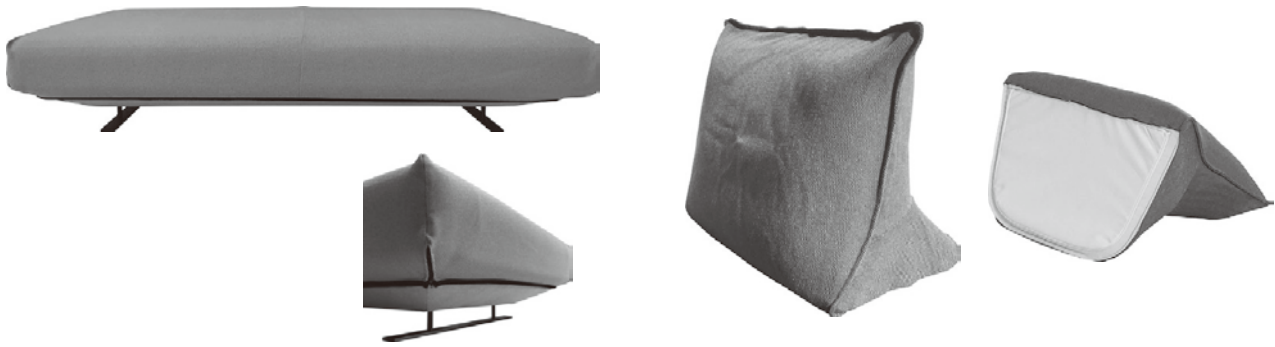

※皮革C、皮革E、皮革Gにつきましては下記の点線のとおりに縫目が加わります。
また、黒点のおりタフティングが加わります。

1P、1PL

2P、2PS、2PL

3P

ラウンジ

HOME FASHION ホームファッション

ロゼプラド専用イージーカバー ロゼプラド専用のイージーカバーです。小さなお子様の食べこぼしやペットの悪戯にも安心です。ソファ本体や背クッションの汚れ防止だけでなく、季節や気分に合わせて取り替えられます。

●ドライクリーニング  タンブラー乾燥禁止

■ソファ本体用イージーカバーにはファスナーが2ヶ所付きます。
(ラウンジサイズのみファスナーが4ヶ所付きます)

■背クッション用イージーカバーにはファスナーもゴムベルトも付きません。

品名	1P用	1PL用	2PS用	2P用
C	税込 ¥29,700 (本体 ¥27,000)	税込 ¥31,900 (本体 ¥29,000)	税込 ¥36,300 (本体 ¥33,000)	税込 ¥38,500 (本体 ¥35,000)
D	税込 ¥31,900 (本体 ¥29,000)	税込 ¥35,200 (本体 ¥32,000)	税込 ¥38,500 (本体 ¥35,000)	税込 ¥41,800 (本体 ¥38,000)
E	税込 ¥35,200 (本体 ¥32,000)	税込 ¥38,500 (本体 ¥35,000)	税込 ¥44,000 (本体 ¥40,000)	税込 ¥47,300 (本体 ¥43,000)
G	税込 ¥37,400 (本体 ¥34,000)	税込 ¥40,700 (本体 ¥37,000)	税込 ¥46,200 (本体 ¥42,000)	税込 ¥49,500 (本体 ¥45,000)
H	税込 ¥38,500 (本体 ¥35,000)	税込 ¥44,000 (本体 ¥40,000)	税込 ¥49,500 (本体 ¥45,000)	税込 ¥55,000 (本体 ¥50,000)
I	税込 ¥51,700 (本体 ¥47,000)	税込 ¥57,200 (本体 ¥52,000)	税込 ¥60,500 (本体 ¥55,000)	税込 ¥66,000 (本体 ¥60,000)
J	税込 ¥55,000 (本体 ¥50,000)	税込 ¥60,500 (本体 ¥55,000)	税込 ¥66,000 (本体 ¥60,000)	税込 ¥71,500 (本体 ¥65,000)
K	税込 ¥66,000 (本体 ¥60,000)	税込 ¥71,500 (本体 ¥65,000)	税込 ¥88,000 (本体 ¥80,000)	税込 ¥93,500 (本体 ¥85,000)
L	税込 ¥82,500 (本体 ¥75,000)	税込 ¥88,000 (本体 ¥80,000)	税込 ¥99,000 (本体 ¥90,000)	税込 ¥104,500 (本体 ¥95,000)
M	税込 ¥88,000 (本体 ¥80,000)	税込 ¥93,500 (本体 ¥85,000)	税込 ¥102,300 (本体 ¥93,000)	税込 ¥107,800 (本体 ¥98,000)