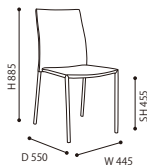

≫ ROSETSLIM ロゼスリム

ligne roset 2015 リーンロゼ

| 品名 [コード] | BE [7300337295] | CGY [7300384136] |
|-------------|-------------------------|---------------------|
| | 税込 ¥35,200 (本体 ¥32,000) | |

| 品名 [コード] | レザーGRY [7300563348] | レザーBE [7300563349] |
|-------------|-------------------------|-----------------------|
| | 税込 ¥79,200 (本体 ¥72,000) | |

サイズ: W445 × D550 × H885 SH455

- ファブリック
材質/フレーム: スチール、ウレタン 張地: ポリエステル100%
カラー/ベージュ (BE)、チャコールグレー (CGY)
- 本革
材質/フレーム: スチール、ウレタン 張地: 本革
カラー/レザーグレー (レザーGRY)、レザーベージュ (レザーBE)
- 重量/約4.5kg
- カバー取り外し不可
- スタッキングチェア (4脚までスタッキング可)