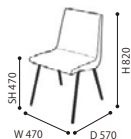

≫ ROSETTV CHAIR ロゼティーヴィーチェア

Pierre Paulin 2009 ピエール ポラン

品名 [コード]	
C	税込 ¥121,000 (本体 ¥110,000)
D	税込 ¥124,300 (本体 ¥113,000)
E	税込 ¥126,500 (本体 ¥115,000)
G	税込 ¥129,800 (本体 ¥118,000)
H	税込 ¥132,000 (本体 ¥120,000)
I	税込 ¥137,500 (本体 ¥125,000)
J	税込 ¥139,700 (本体 ¥127,000)
K	税込 ¥143,000 (本体 ¥130,000)
L	税込 ¥154,000 (本体 ¥140,000)
M	税込 ¥157,300 (本体 ¥143,000)

サイズ:W470 ×D570 ×H820 SH470

●材 質/脚:スチール

本体:モールドウレタン、エラストックベルト

●脚カラー/ブラック

●重 量/約8.7kg

●カバー取り外し不可

1年
保証

日本製